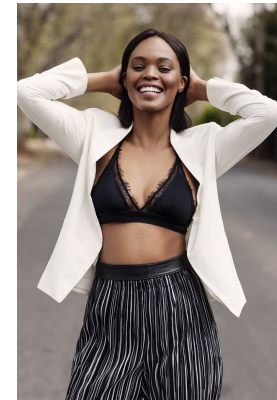

## PALESA SEFAKO

Height: 171cm Bust: 98cm Waist: 77cm Hips: 103cm Shoe: 5.5 UK Hair: Black Eyes: Brown