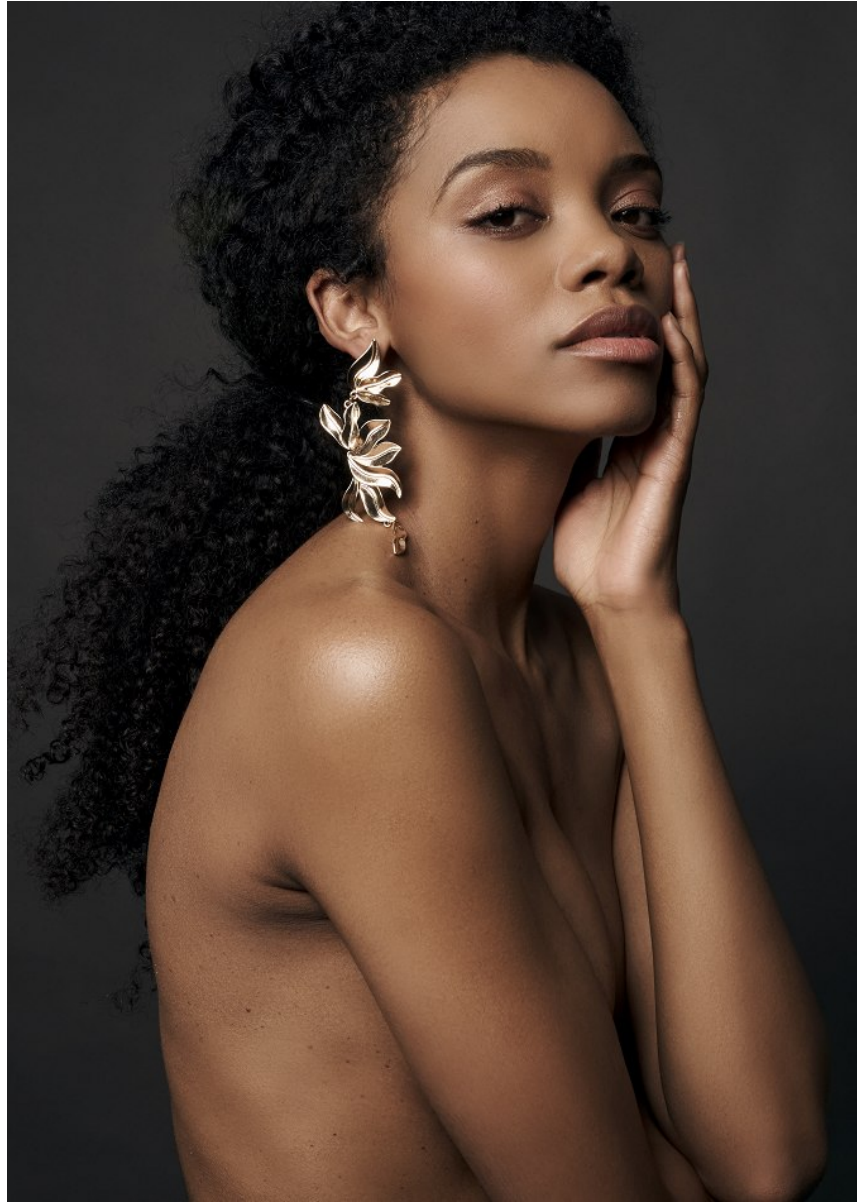

BOSS MODELS

JOHANNESBURG

JEREMEESE MADI

Height: 173cm Bust: 75cm Waist: 63cm Hips: 97cm Shoe: 6 UK Hair: Brown Eyes: Brown

BOSS MODELS

JOHANNESBURG

JEREMEESSE MADI

Height: 173cm Bust: 75cm Waist: 63cm Hips: 97cm Shoe: 6 UK Hair: Brown Eyes: Brown