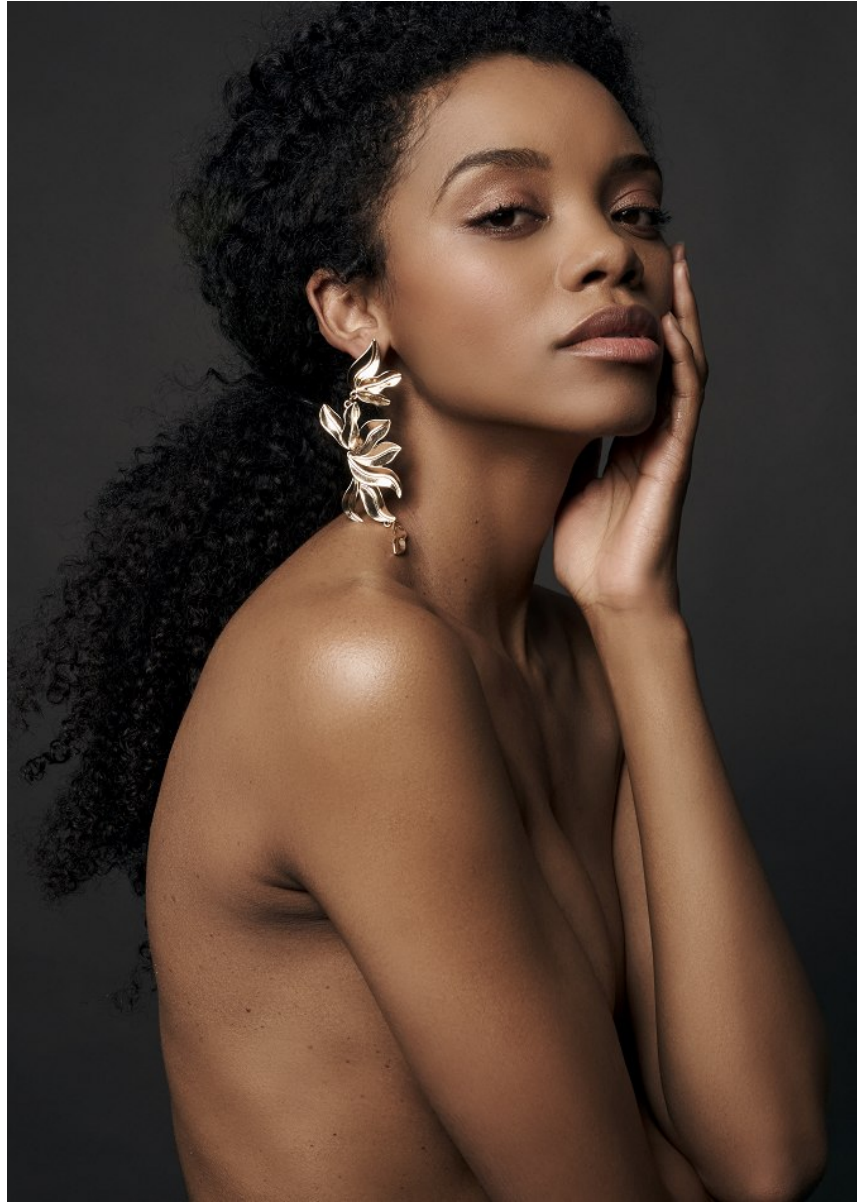

JEREMEESE JAFTA

BOSS MODELS

JOHANNESBURG

JEREMEESE JAFTA

Height: 173cm Bust: 75cm Waist: 63cm Hips: 97cm Shoe: 6 UK Hair: Brown Eyes: Brown