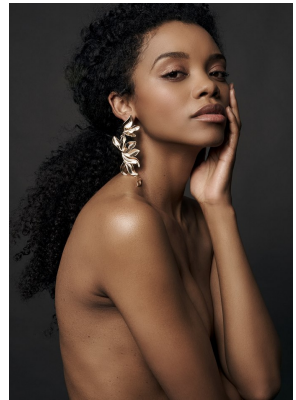

BOSS MODELS

JOHANNESBURG

JEREMEESE MADI

Height: 173cm Bust: 75cm Waist: 63cm Hips: 97cm Shoe: 6 UK Hair: Brown Eyes: Brown

BOSS MODELS

JOHANNESBURG

JEREMEES MADI

Height: 173cm Bust: 75cm Waist: 63cm Hips: 97cm Shoe: 6 UK Hair: Brown Eyes: Brown

BOSS MODELS

JOHANNESBURG

JEREMEESE MADI

Height: 173cm Bust: 75cm Waist: 63cm Hips: 97cm Shoe: 6 UK Hair: Brown Eyes: Brown