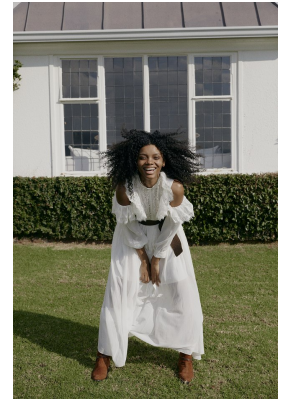

BOSS MODELS

JOHANNESBURG

JEREMEESE MADI

Height: 173cm Bust: 75cm Waist: 63cm Hips: 97cm Shoe: 6 UK Hair: Brown Eyes: Brown

BOSS MODELS

JOHANNESBURG

JEREMEES MADI

Height: 173cm Bust: 75cm Waist: 63cm Hips: 97cm Shoe: 6 UK Hair: Brown Eyes: Brown

BOSS MODELS

JOHANNESBURG

JEREMEESE MADI

Height: 173cm Bust: 75cm Waist: 63cm Hips: 97cm Shoe: 6 UK Hair: Brown Eyes: Brown