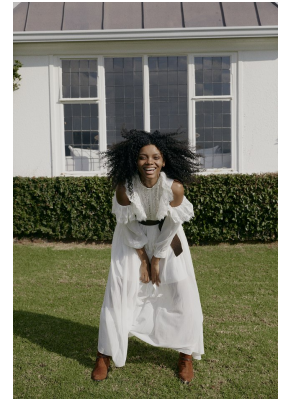

## JEREMEES JAJTA

Height: 173cm Bust: 75cm Waist: 63cm Hips: 97cm Shoe: 6 UK Hair: Brown Eyes: Brown