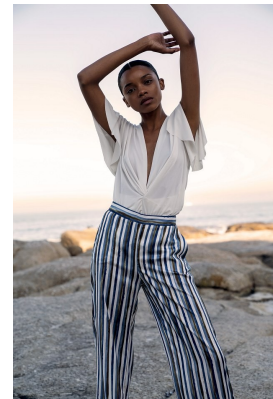

BOSS MODELS

JOHANNESBURG

JEREMEESE MADI

Height: 173cm Bust: 75cm Waist: 63cm Hips: 97cm Shoe: 6 UK Hair: Brown Eyes: Brown

BOSS MODELS

JOHANNESBURG

JEREMEES MADI

Height: 173cm Bust: 75cm Waist: 63cm Hips: 97cm Shoe: 6 UK Hair: Brown Eyes: Brown

BOSS MODELS

JOHANNESBURG

JEREMEESE MADI

Height: 173cm Bust: 75cm Waist: 63cm Hips: 97cm Shoe: 6 UK Hair: Brown Eyes: Brown