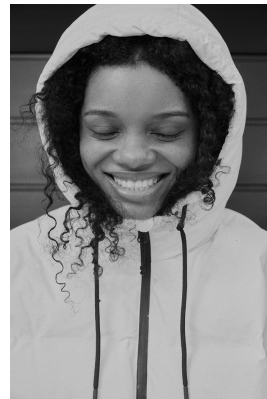

BOSS MODELS

JOHANNESBURG

JEREMEESE MADI

Height: 173cm Bust: 75cm Waist: 63cm Hips: 97cm Shoe: 6 UK Hair: Brown Eyes: Brown

BOSS MODELS

JOHANNESBURG

JEREMEES MADI

Height: 173cm Bust: 75cm Waist: 63cm Hips: 97cm Shoe: 6 UK Hair: Brown Eyes: Brown

BOSS MODELS

JOHANNESBURG

JEREMEESE MADI

Height: 173cm Bust: 75cm Waist: 63cm Hips: 97cm Shoe: 6 UK Hair: Brown Eyes: Brown