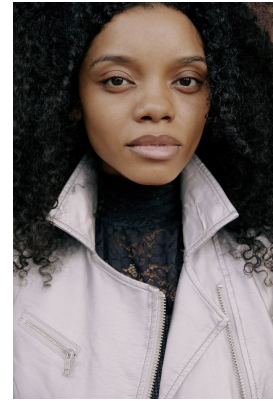

BOSS MODELS

JOHANNESBURG

JEREMEESE MADI

Height: 173cm Bust: 75cm Waist: 63cm Hips: 97cm Shoe: 6 UK Hair: Brown Eyes: Brown

BOSS MODELS

JOHANNESBURG

JEREMEES MADI

Height: 173cm Bust: 75cm Waist: 63cm Hips: 97cm Shoe: 6 UK Hair: Brown Eyes: Brown

BOSS MODELS

JOHANNESBURG

JEREMEESE MADI

Height: 173cm Bust: 75cm Waist: 63cm Hips: 97cm Shoe: 6 UK Hair: Brown Eyes: Brown