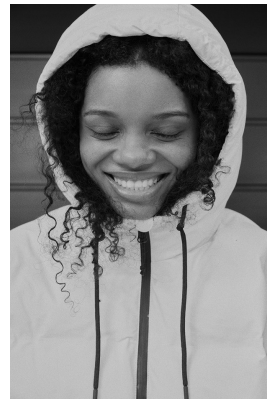

## JEREMEES JAJTA

Height: 173cm Bust: 75cm Waist: 63cm Hips: 97cm Shoe: 6 UK Hair: Brown Eyes: Brown