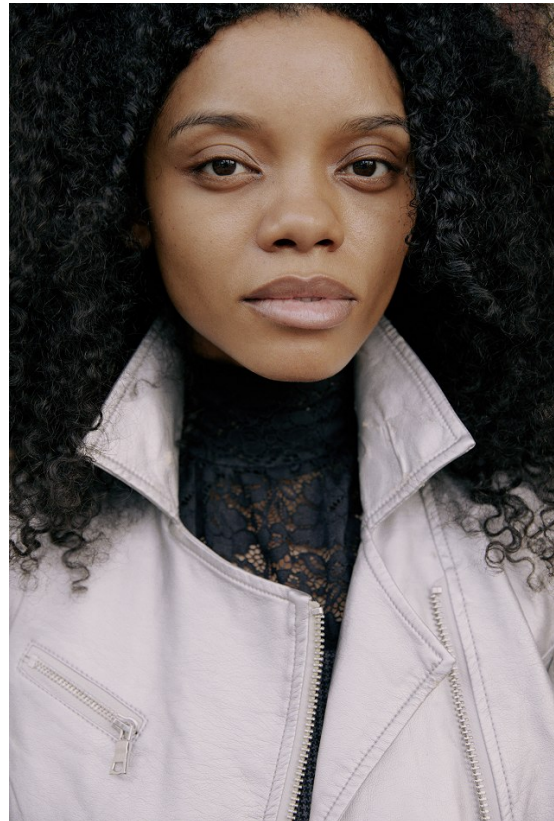

BOSS MODELS

JOHANNESBURG

JEREMEESE MADI

Height: 173cm Bust: 75cm Waist: 63cm Hips: 97cm Shoe: 6 UK Hair: Brown Eyes: Brown

BOSS MODELS

JOHANNESBURG

JEREMEESE MADI

Height: 173cm Bust: 75cm Waist: 63cm Hips: 97cm Shoe: 6 UK Hair: Brown Eyes: Brown