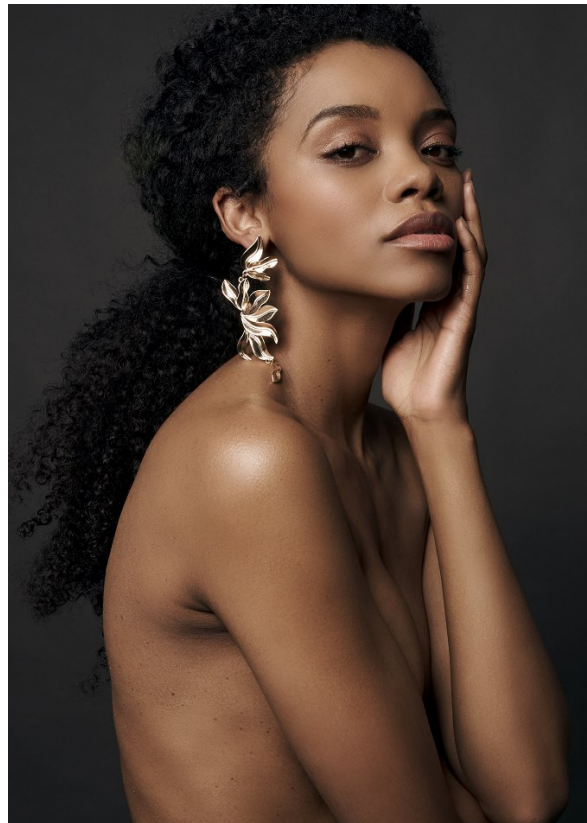

BOSS MODELS

JOHANNESBURG

JEREMEESE MADI

Height: 173cm Bust: 75cm Waist: 63cm Hips: 97cm Shoe: 6 UK Hair: Brown Eyes: Brown

BOSS MODELS

JOHANNESBURG

JEREMEESE MADI

Height: 173cm Bust: 75cm Waist: 63cm Hips: 97cm Shoe: 6 UK Hair: Brown Eyes: Brown