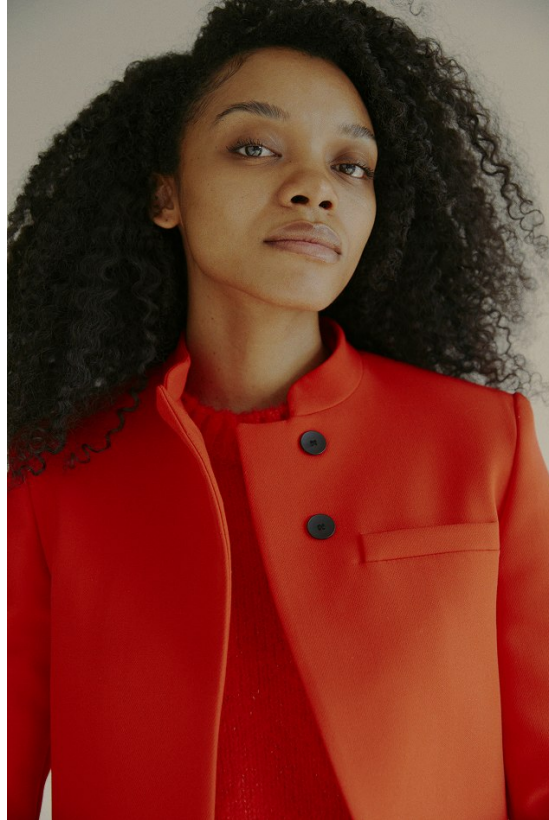

BOSS MODELS

JOHANNESBURG

JEREMEESE MADI

Height: 173cm Bust: 75cm Waist: 63cm Hips: 97cm Shoe: 6 UK Hair: Brown Eyes: Brown

BOSS MODELS

JOHANNESBURG

JEREMEESE MADI

Height: 173cm Bust: 75cm Waist: 63cm Hips: 97cm Shoe: 6 UK Hair: Brown Eyes: Brown