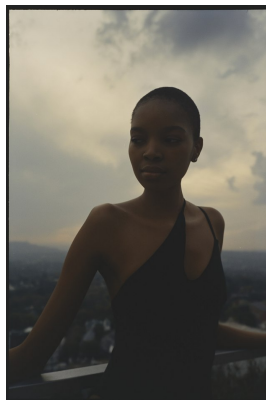

## GOSEGO MOKGOTHU

Height: 182cm Bust: 79cm Waist: 66cm Hips: 97cm Shoe: 6 UK Hair: Black Eyes: Black