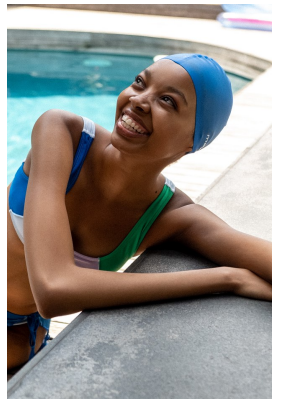

## GOSEGO MOKGOTHU

Height: 182cm Bust: 79cm Waist: 66cm Hips: 97cm Shoe: 6 UK Hair: Black Eyes: Black