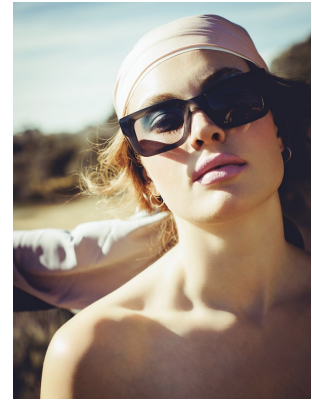

## JAGGRE-BLU VERMAAK

Height: 174cm Bust: 85cm Waist: 62cm Hips: 89cm Shoe: 7 UK Hair: Strawberry Blonde Eyes: Blue