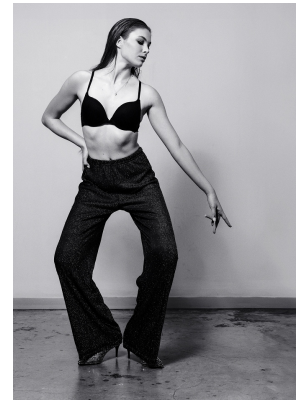

## JAGGRE-BLU VERMAAK

Height: 174cm Bust: 85cm Waist: 62cm Hips: 89cm Shoe: 7 UK Hair: Strawberry Blonde Eyes: Blue