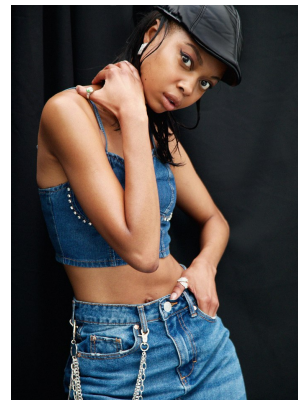

## CLEOPATRA MOKONE

Height: 176cm Bust: 76cm Waist: 58cm Hips: 89cm Shoe: 6 UK Hair: Dark Brown Eyes: Brown