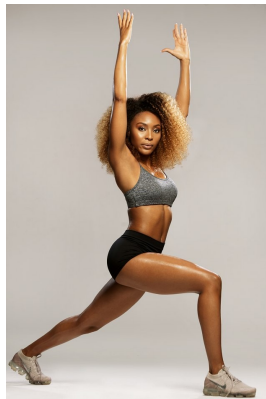

BOSS MODELS

JOHANNESBURG

TIDIMALO SEHLAKO

Height: 167cm Bust: 81cm Waist: 60cm Hips: 87cm Shoe: 5 UK Hair: Black Eyes: Brown

BOSS MODELS

JOHANNESBURG

TIDIMALO SEHLAKO

Height: 167cm Bust: 81cm Waist: 60cm Hips: 87cm Shoe: 5 UK Hair: Black Eyes: Brown