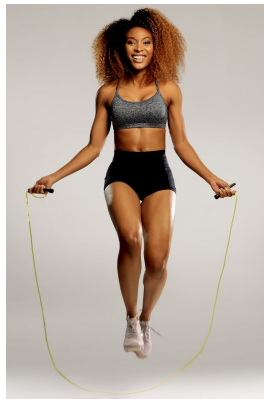

BOSS MODELS

JOHANNESBURG

TIDIMALO SEHLAKO

Height: 167cm Bust: 81cm Waist: 60cm Hips: 87cm Shoe: 5 UK Hair: Black Eyes: Brown

BOSS MODELS

JOHANNESBURG

TIDIMALO SEHLAKO

Height: 167cm Bust: 81cm Waist: 60cm Hips: 87cm Shoe: 5 UK Hair: Black Eyes: Brown