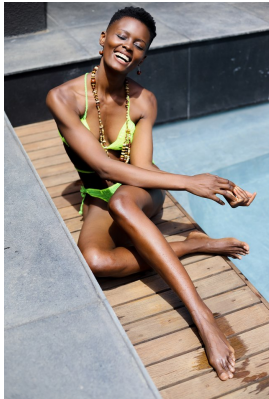

BOSS MODELS

JOHANNESBURG

JENCEY FOJE

Height: 176cm Bust: 84cm Waist: 62cm Hips: 92cm Shoe: 7 UK Hair: Black Eyes: Brown

BOSS MODELS

JOHANNESBURG

JENCEY FOJE

Height: 176cm Bust: 84cm Waist: 62cm Hips: 92cm Shoe: 7 UK Hair: Black Eyes: Brown