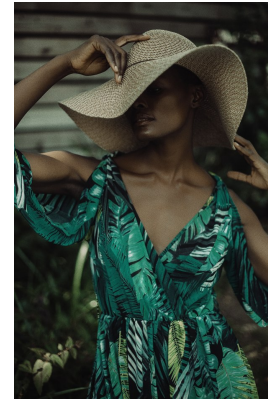

BOSS MODELS

JOHANNESBURG

JENCEY FOJE

Height: 176cm Bust: 84cm Waist: 62cm Hips: 92cm Shoe: 7 UK Hair: Black Eyes: Brown

BOSS MODELS

JOHANNESBURG

JENCEY FOJE

Height: 176cm Bust: 84cm Waist: 62cm Hips: 92cm Shoe: 7 UK Hair: Black Eyes: Brown