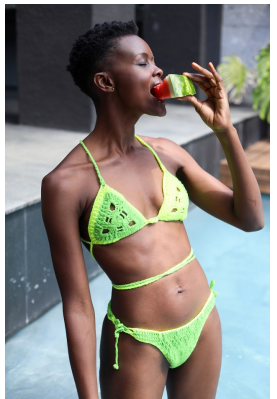

BOSS MODELS

JOHANNESBURG

JENCEY FOJE

Height: 176cm Bust: 84cm Waist: 62cm Hips: 92cm Shoe: 7 UK Hair: Black Eyes: Brown

BOSS MODELS

JOHANNESBURG

JENCEY FOJE

Height: 176cm Bust: 84cm Waist: 62cm Hips: 92cm Shoe: 7 UK Hair: Black Eyes: Brown