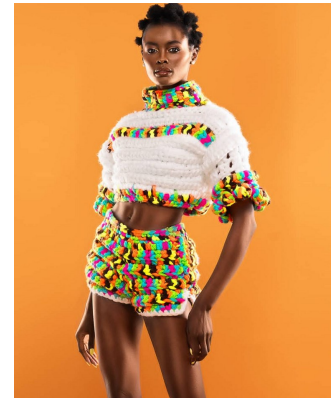

BOSS MODELS

JOHANNESBURG

JENCEY FOJE

Height: 176cm Bust: 84cm Waist: 62cm Hips: 92cm Shoe: 7 UK Hair: Black Eyes: Brown

BOSS MODELS

JOHANNESBURG

JENCEY FOJE

Height: 176cm Bust: 84cm Waist: 62cm Hips: 92cm Shoe: 7 UK Hair: Black Eyes: Brown