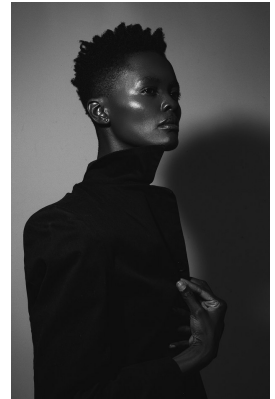

BOSS MODELS

JOHANNESBURG

JENCEY FOJE

Height: 176cm Bust: 84cm Waist: 62cm Hips: 92cm Shoe: 7 UK Hair: Black Eyes: Brown

BOSS MODELS

JOHANNESBURG

JENCEY FOJE

Height: 176cm Bust: 84cm Waist: 62cm Hips: 92cm Shoe: 7 UK Hair: Black Eyes: Brown