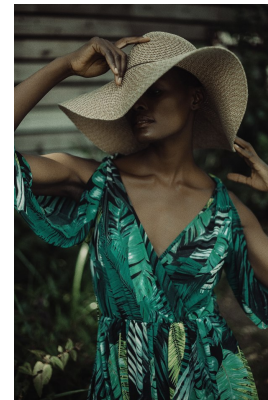

BOSS MODELS

JOHANNESBURG

JENCEY FOJE

Height: 176cm Bust: 84cm Waist: 62cm Hips: 92cm Shoe: 7 UK Hair: Black Eyes: Brown

BOSS MODELS

JOHANNESBURG

JENCEY FOJE

Height: 176cm Bust: 84cm Waist: 62cm Hips: 92cm Shoe: 7 UK Hair: Black Eyes: Brown