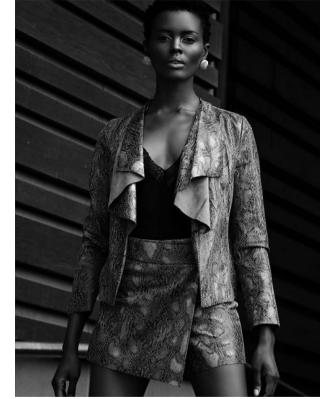

BOSS MODELS

JOHANNESBURG

JENCEY FOJE

Height: 176cm Bust: 84cm Waist: 62cm Hips: 92cm Shoe: 7 UK Hair: Black Eyes: Brown

BOSS MODELS

JOHANNESBURG

JENCEY FOJE

Height: 176cm Bust: 84cm Waist: 62cm Hips: 92cm Shoe: 7 UK Hair: Black Eyes: Brown