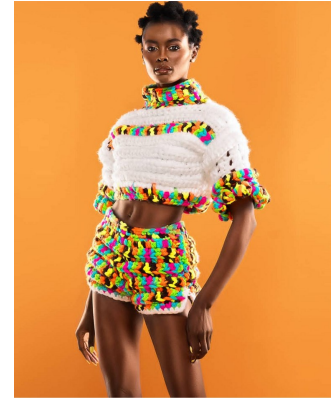

BOSS MODELS

JOHANNESBURG

JENCEY FOJE

Height: 176cm Bust: 84cm Waist: 62cm Hips: 92cm Shoe: 7 UK Hair: Black Eyes: Brown

BOSS MODELS

JOHANNESBURG

JENCEY FOJE

Height: 176cm Bust: 84cm Waist: 62cm Hips: 92cm Shoe: 7 UK Hair: Black Eyes: Brown