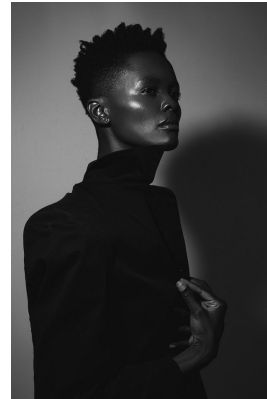

BOSS MODELS

JOHANNESBURG

JENCEY FOJE

Height: 176cm Bust: 84cm Waist: 62cm Hips: 92cm Shoe: 7 UK Hair: Black Eyes: Brown

BOSS MODELS

JOHANNESBURG

JENCEY FOJE

Height: 176cm Bust: 84cm Waist: 62cm Hips: 92cm Shoe: 7 UK Hair: Black Eyes: Brown