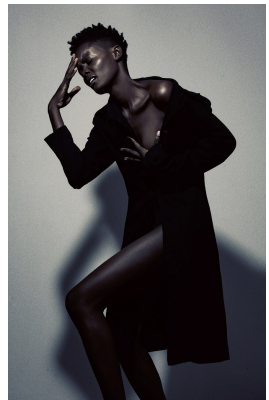

BOSS MODELS

JOHANNESBURG

JENCEY FOJE

Height: 176cm Bust: 84cm Waist: 62cm Hips: 92cm Shoe: 7 UK Hair: Black Eyes: Brown

BOSS MODELS

JOHANNESBURG

JENCEY FOJE

Height: 176cm Bust: 84cm Waist: 62cm Hips: 92cm Shoe: 7 UK Hair: Black Eyes: Brown