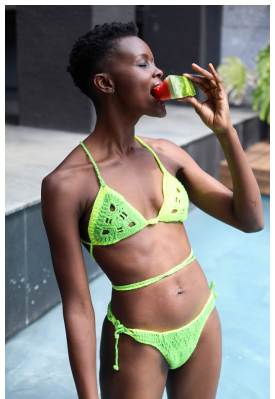

BOSS MODELS

JOHANNESBURG

JENCEY FOJE

Height: 176cm Bust: 84cm Waist: 62cm Hips: 92cm Shoe: 7 UK Hair: Black Eyes: Brown

BOSS MODELS

JOHANNESBURG

JENCEY FOJE

Height: 176cm Bust: 84cm Waist: 62cm Hips: 92cm Shoe: 7 UK Hair: Black Eyes: Brown