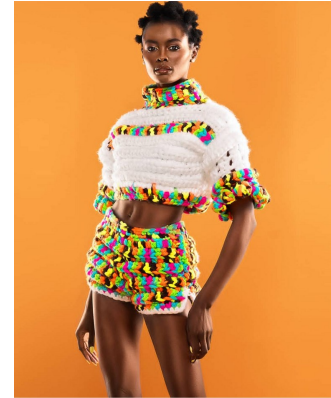

BOSS MODELS

JOHANNESBURG

JENCEY FOJE

Height: 176cm Bust: 84cm Waist: 62cm Hips: 92cm Shoe: 7 UK Hair: Black Eyes: Brown

BOSS MODELS

JOHANNESBURG

JENCEY FOJE

Height: 176cm Bust: 84cm Waist: 62cm Hips: 92cm Shoe: 7 UK Hair: Black Eyes: Brown