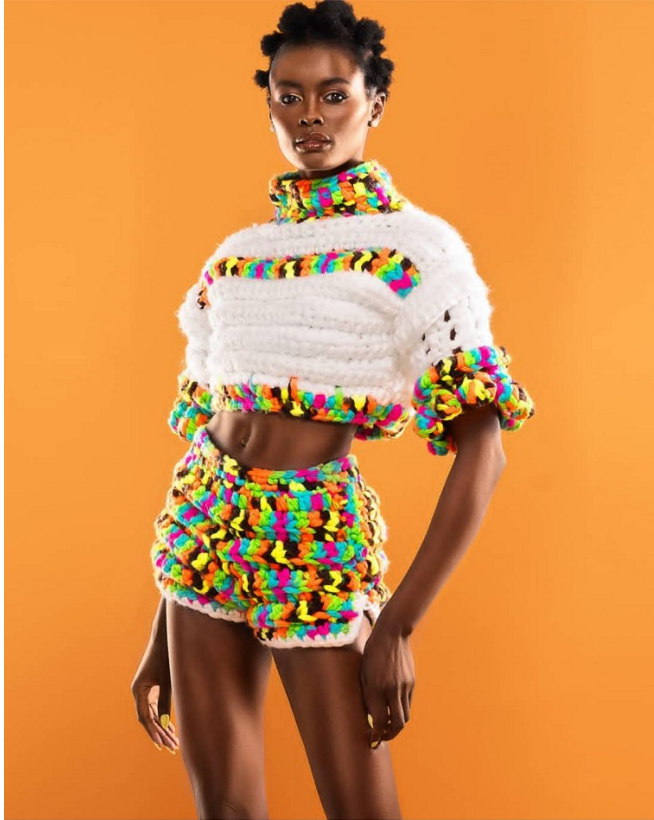

BOSS MODELS

JOHANNESBURG

JENCEY FOJE

Height: 176cm Bust: 84cm Waist: 62cm Hips: 92cm Shoe: 7 UK Hair: Black Eyes: Brown