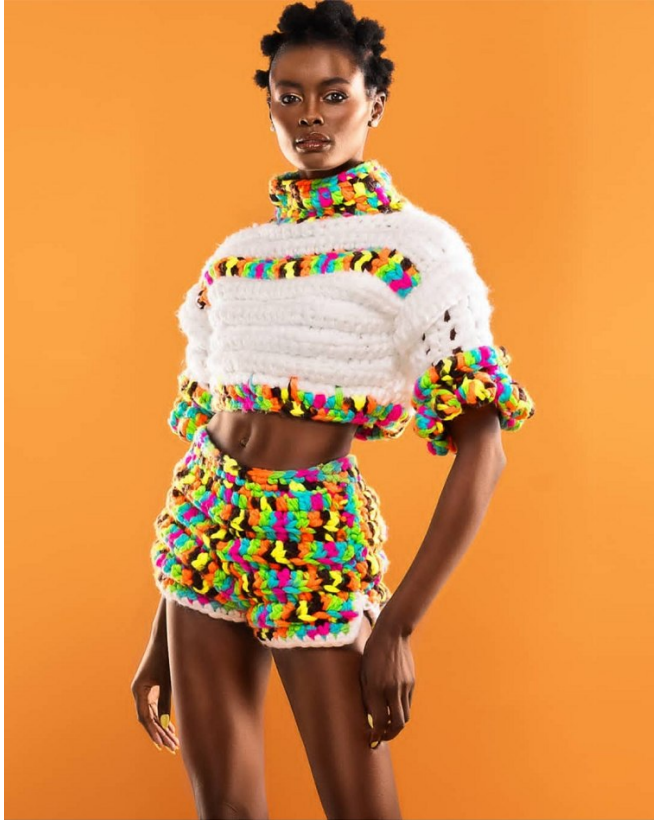

BOSS MODELS

JOHANNESBURG

JENCEY

JENCEY FOJE

Height: 176cm Bust: 84cm Waist: 62cm Hips: 92cm Shoe: 7 UK Hair: Black Eyes: Brown

BOSS MODELS

JOHANNESBURG

JENCEY FOJE

Height: 176cm Bust: 84cm Waist: 62cm Hips: 92cm Shoe: 7 UK Hair: Black Eyes: Brown

BOSS MODELS

JOHANNESBURG

JENCEY FOJE

Height: 176cm Bust: 84cm Waist: 62cm Hips: 92cm Shoe: 7 UK Hair: Black Eyes: Brown

BOSS MODELS

JOHANNESBURG

JENCEY FOJE

Height: 176cm Bust: 84cm Waist: 62cm Hips: 92cm Shoe: 7 UK Hair: Black Eyes: Brown

BOSS MODELS

JOHANNESBURG

JENCEY FOJE

Height: 176cm Bust: 84cm Waist: 62cm Hips: 92cm Shoe: 7 UK Hair: Black Eyes: Brown