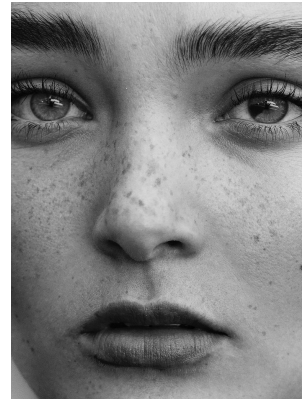

## NICOLE NATHAN

Height: 173cm Bust: 75cm Waist: 60cm Hips: 90cm Shoe: 7 UK Hair: Dark Blonde Eyes: Green