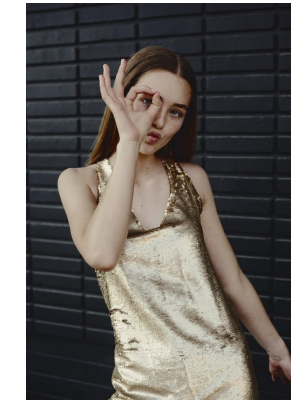

## NICOLE NATHAN

Height: 173cm Bust: 75cm Waist: 60cm Hips: 90cm Shoe: 7 UK Hair: Dark Blonde Eyes: Green