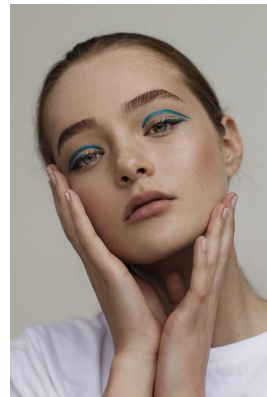

## NICOLE NATHAN

Height: 173cm Bust: 75cm Waist: 60cm Hips: 90cm Shoe: 7 UK Hair: Dark Blonde Eyes: Green