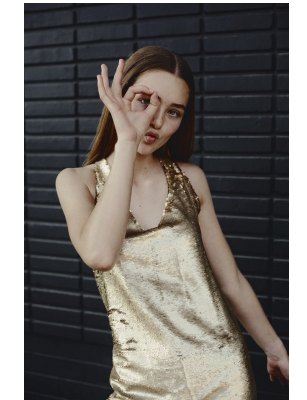

## NICOLE NATHAN

Height: 173cm Bust: 75cm Waist: 60cm Hips: 90cm Shoe: 7 UK Hair: Dark Blonde Eyes: Green