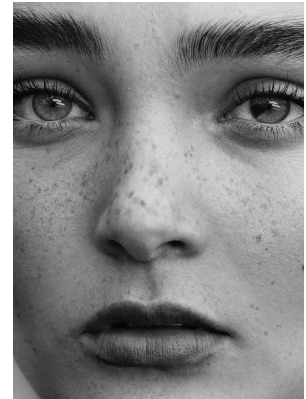

## NICOLE NATHAN

Height: 173cm Bust: 75cm Waist: 60cm Hips: 90cm Shoe: 7 UK Hair: Dark Blonde Eyes: Green