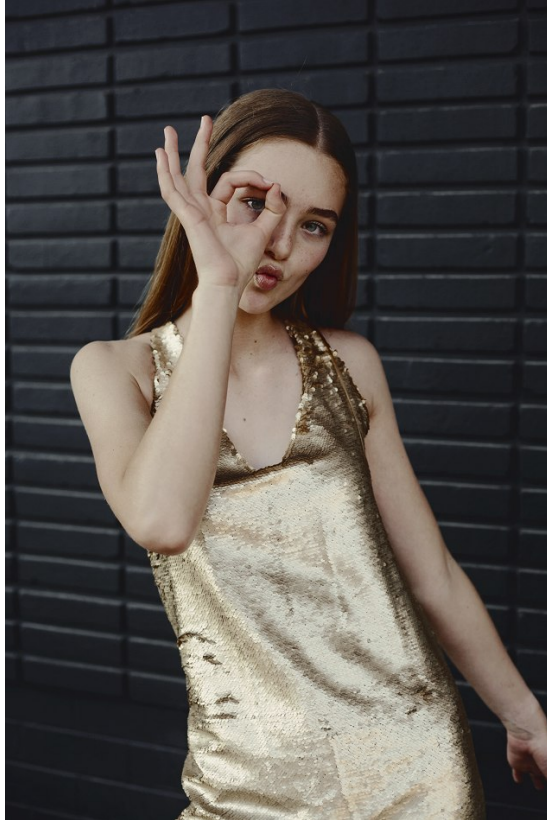

NICOLE NATHAN

BOSS MODELS

JOHANNESBURG

SARIE
S
ons inspirasie
#JyIsGenoeg

Ons wenner!
SARIE
NUWE GESIG
2021
NICOLE
VAN PRETORIA
'EK WEET
WAT MY
UNIEK MAAK
EN DIS WAT
EK VIER'

LEES SAAM

- **OLIMPIËR BIANCA**
  "In die see is ek naaste aan die hemel"
- **NARSISME**
  Pasop! vir daai 'brose' kalant
- **SA MEDIABEKENDES**
  Dit wil hulle sien in 2022
- **JOU KIND & GELD**
  Leer hulle nou spaar & belê
- **'KULTUS'-HEL**
  Skrywer oor haar stryd om houvas te breek

NUWE VREUGDES
Lizette Rabe en haar blou feestjie
Early B oor Afrikaans, sy reguit taal
Marita van der Vyver swerf weer

NOV/DES 2021 R75,00
DEUR MODELLIT | NARSISME R125,00

Herman hou kosfees op die strand | 8 mode-treffers