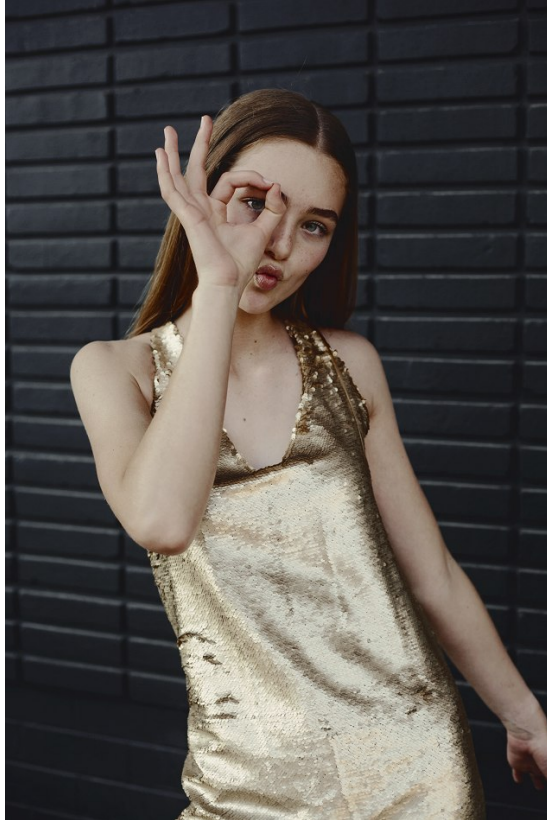

# BOSS MODELS

JOHANNESBURG

NICOLE NATHAN

Height: 173cm Bust: 75cm Waist: 60cm Hips: 90cm Shoe: 7 UK Hair: Dark Blonde Eyes: Green

# BOSS MODELS

JOHANNESBURG

**SARIE**  
**S**  
ons inspirasie  
#JylsGenoeg

**Ons wenner!**  
**SARIE**  
**NUWE GESIG**  
**2021**  
**NICOLE**  
VAN PRETORIA  
'EK WEET  
WAT MY  
UNIEK MAAK  
EN DIS WAT  
EK VIER'