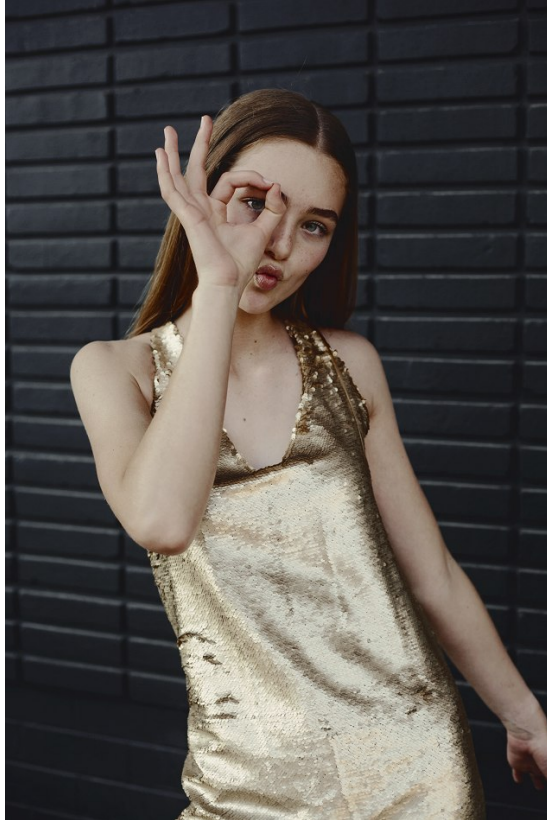

# BOSS MODELS

JOHANNESBURG

NICOLE NATHAN

Height: 173cm Bust: 75cm Waist: 60cm Hips: 90cm Shoe: 7 UK Hair: Dark Blonde Eyes: Green

# BOSS MODELS

JOHANNESBURG

**SARIE**  
**S**  
ons inspirasie  
#JyIsGenoeg

**Ons wenner!**  
**SARIE**  
**NUWE GESIG**  
**2021**  
**NICOLE**  
VAN PRETORIA  
'EK WEET  
WAT MY  
UNIEK MAAK  
EN DIS WAT  
EK VIER'