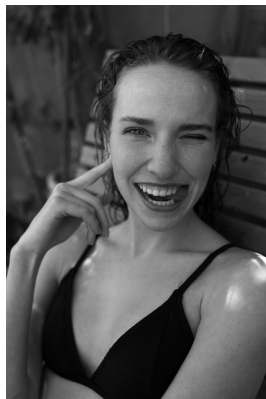

## MIECKE VENTER

Height: 175cm Bust: 83cm Waist: 62cm Hips: 94cm Shoe: 6 UK Hair: Red Eyes: Blue