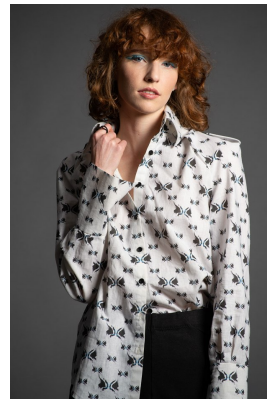

## MIECKE VENTER

Height: 175cm Bust: 83cm Waist: 62cm Hips: 94cm Shoe: 6 UK Hair: Red Eyes: Blue