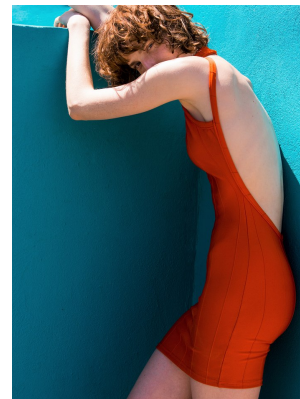

## MIECKE VENTER

Height: 175cm Bust: 83cm Waist: 62cm Hips: 94cm Shoe: 6 UK Hair: Red Eyes: Blue