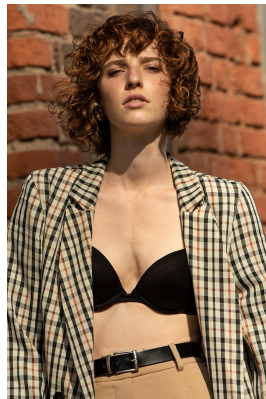

## MIECKE VENTER

Height: 175cm Bust: 83cm Waist: 62cm Hips: 94cm Shoe: 6 UK Hair: Red Eyes: Blue