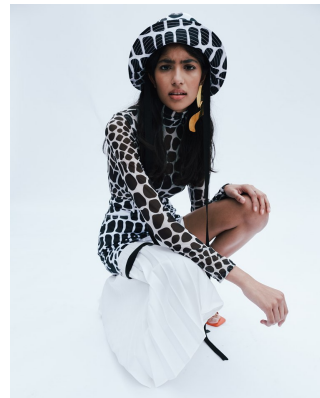

# BOSS MODELS

JOHANNESBURG

ANTARA NAIDOO

Height: 176cm Bust: 76cm Waist: 60cm Hips: 86cm Shoe: 6 UK Hair: Dark Brown Eyes: Brown

## ANTARA NAIDOO

Height: 176cm Bust: 76cm Waist: 60cm Hips: 86cm Shoe: 6 UK Hair: Dark Brown Eyes: Brown