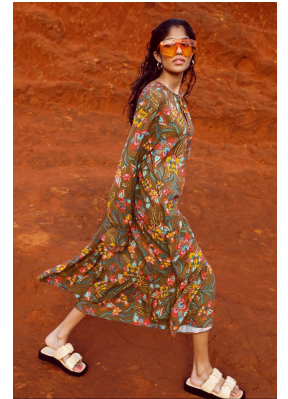

# BOSS MODELS

JOHANNESBURG

ANTARA NAIDOO

Height: 176cm Bust: 76cm Waist: 60cm Hips: 86cm Shoe: 6 UK Hair: Dark Brown Eyes: Brown

## ANTARA NAIDOO

Height: 176cm Bust: 76cm Waist: 60cm Hips: 86cm Shoe: 6 UK Hair: Dark Brown Eyes: Brown