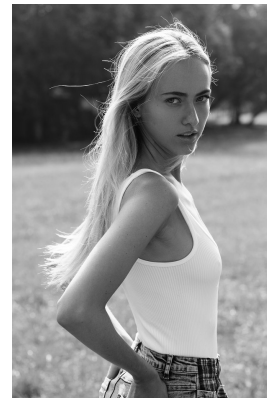

# BOSS MODELS

JOHANNESBURG

KYRA BURNETT

Height: 173cm Bust: 76cm Waist: 60cm Hips: 88cm Hair: Blonde Eyes: Blue

## KYRA BURNETT

Height: 173cm Bust: 76cm Waist: 60cm Hips: 88cm Hair: Blonde Eyes: Blue