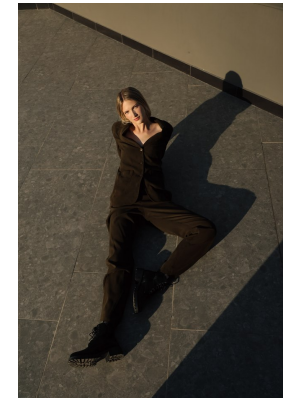

## CLAURETTE OOSTHUIZEN

Height: 176cm Bust: 76cm Waist: 64cm Hips: 91cm Shoe: 5 UK Hair: Blonde Eyes: Blue