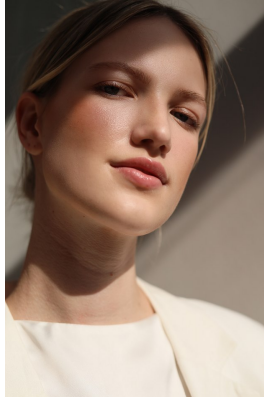

## CLAURETTE OOSTHUIZEN

Height: 176cm Bust: 76cm Waist: 64cm Hips: 91cm Shoe: 5 UK Hair: Blonde Eyes: Blue