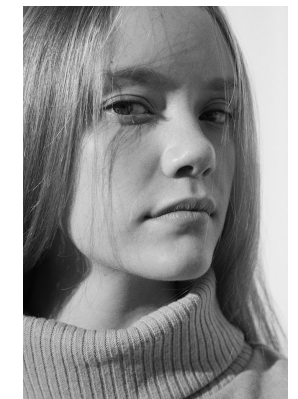

## CAITLIN VAN ASWEGEN

Height: 173cm Waist: 62cm Hips: 93cm Shoe: 7 UK Hair: Blonde Eyes: Green

# BOSS MODELS

JOHANNESBURG

CAITLIN VAN ASWEGEN

Height: 173cm Waist: 62cm Hips: 93cm Shoe: 7 UK Hair: Blonde Eyes: Green