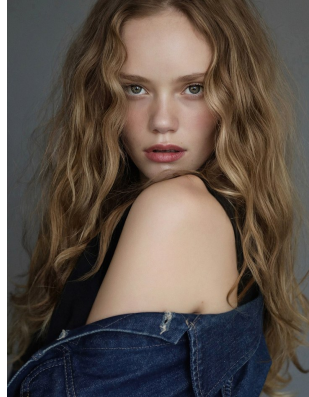

## CAITLIN VAN ASWEGEN

Height: 173cm Waist: 62cm Hips: 93cm Shoe: 7 UK Hair: Blonde Eyes: Green

# BOSS MODELS

JOHANNESBURG

CAITLIN VAN ASWEGEN

Height: 173cm Waist: 62cm Hips: 93cm Shoe: 7 UK Hair: Blonde Eyes: Green