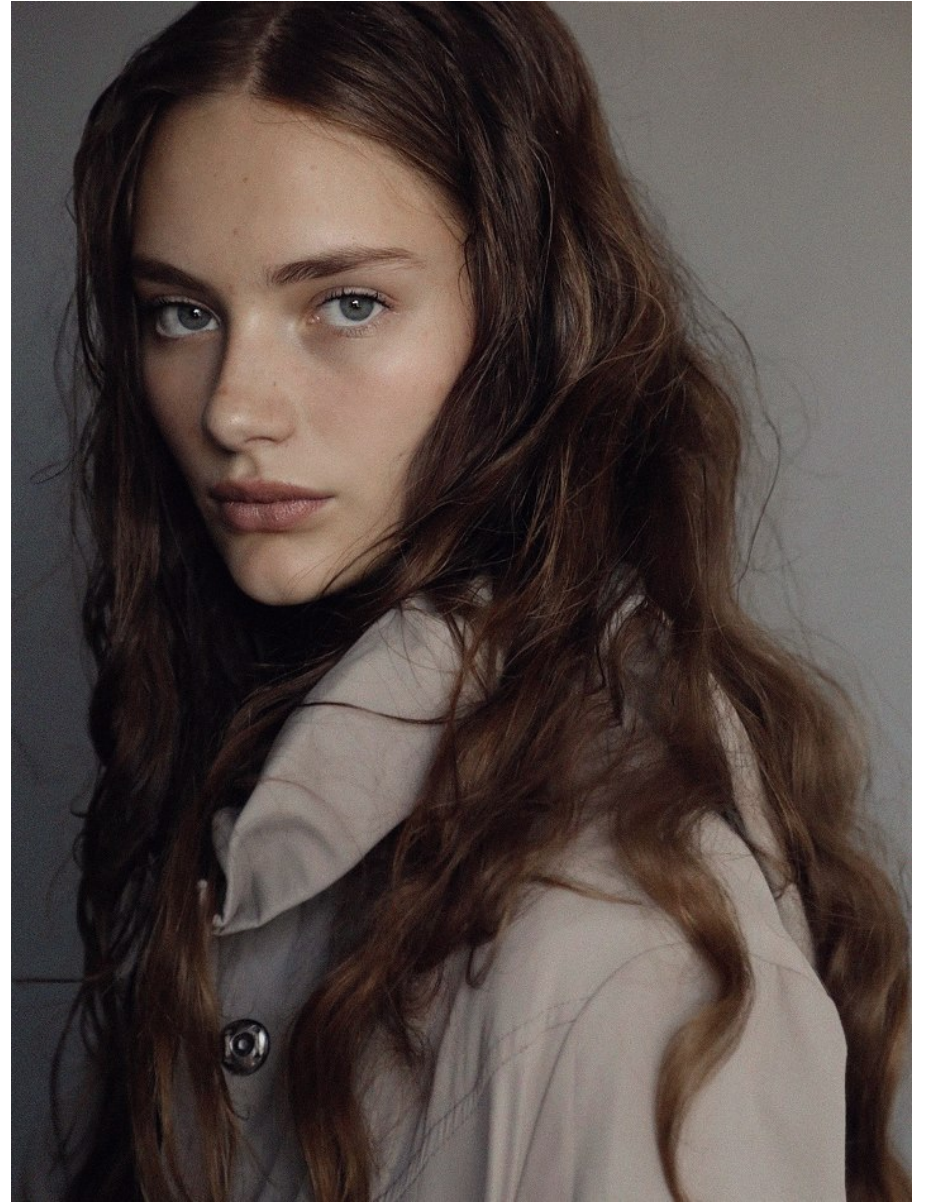

BOSS MODELS

JOHANNESBURG

ANNEBELLE VAN ASWEGEN

Height: 176cm Waist: 60cm Hips: 92cm Shoe: 8 UK Hair: Dark Blonde Eyes: Blue/Green

BOSS MODELS

JOHANNESBURG

ANNEBELLE VAN ASWEGEN

Height: 176cm Waist: 60cm Hips: 92cm Shoe: 8 UK Hair: Dark Blonde Eyes: Blue/Green