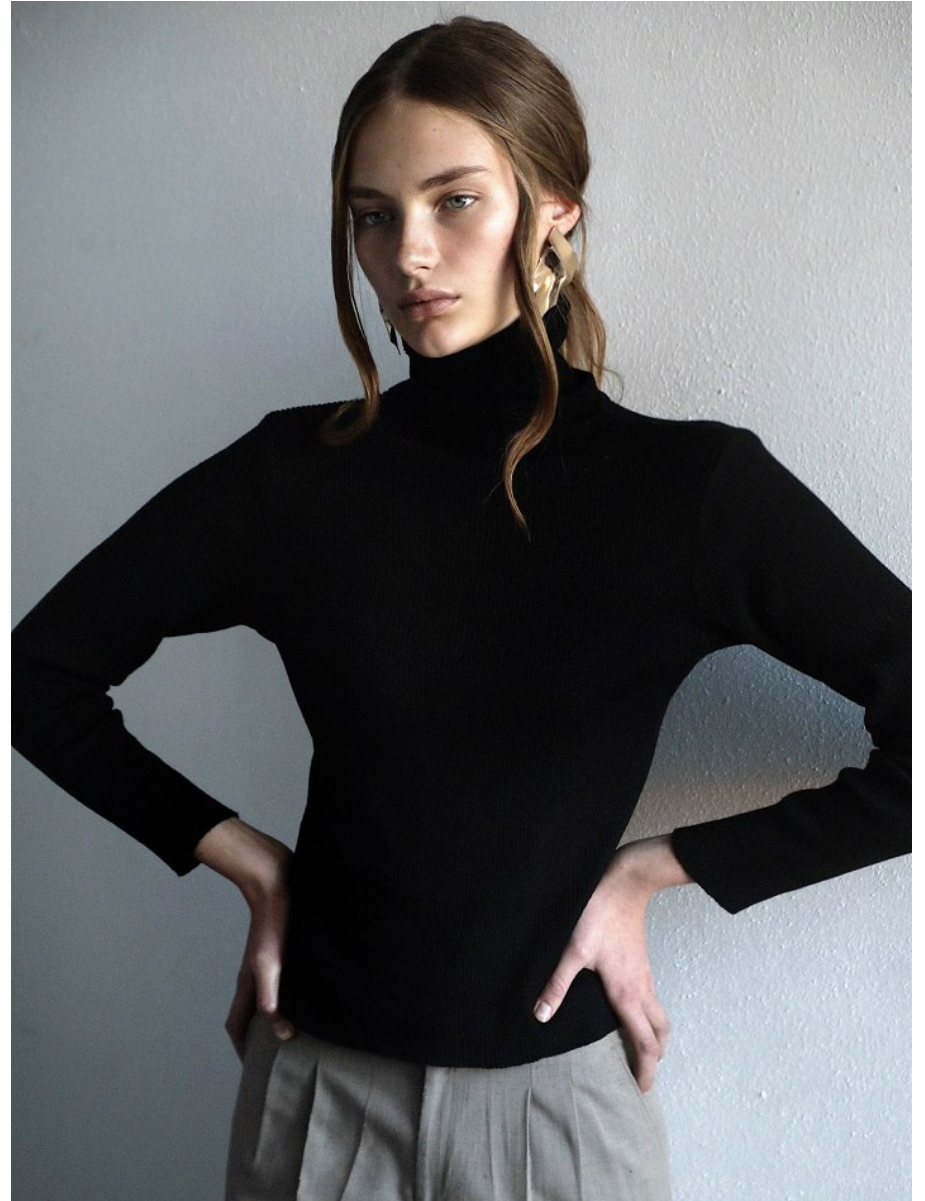

BOSS MODELS

JOHANNESBURG

ANNEBELLE VAN ASWEGEN

Height: 176cm Waist: 60cm Hips: 92cm Shoe: 8 UK Hair: Dark Blonde Eyes: Blue/Green

BOSS MODELS

JOHANNESBURG

ANNEBELLE VAN ASWEGEN

Height: 176cm Waist: 60cm Hips: 92cm Shoe: 8 UK Hair: Dark Blonde Eyes: Blue/Green