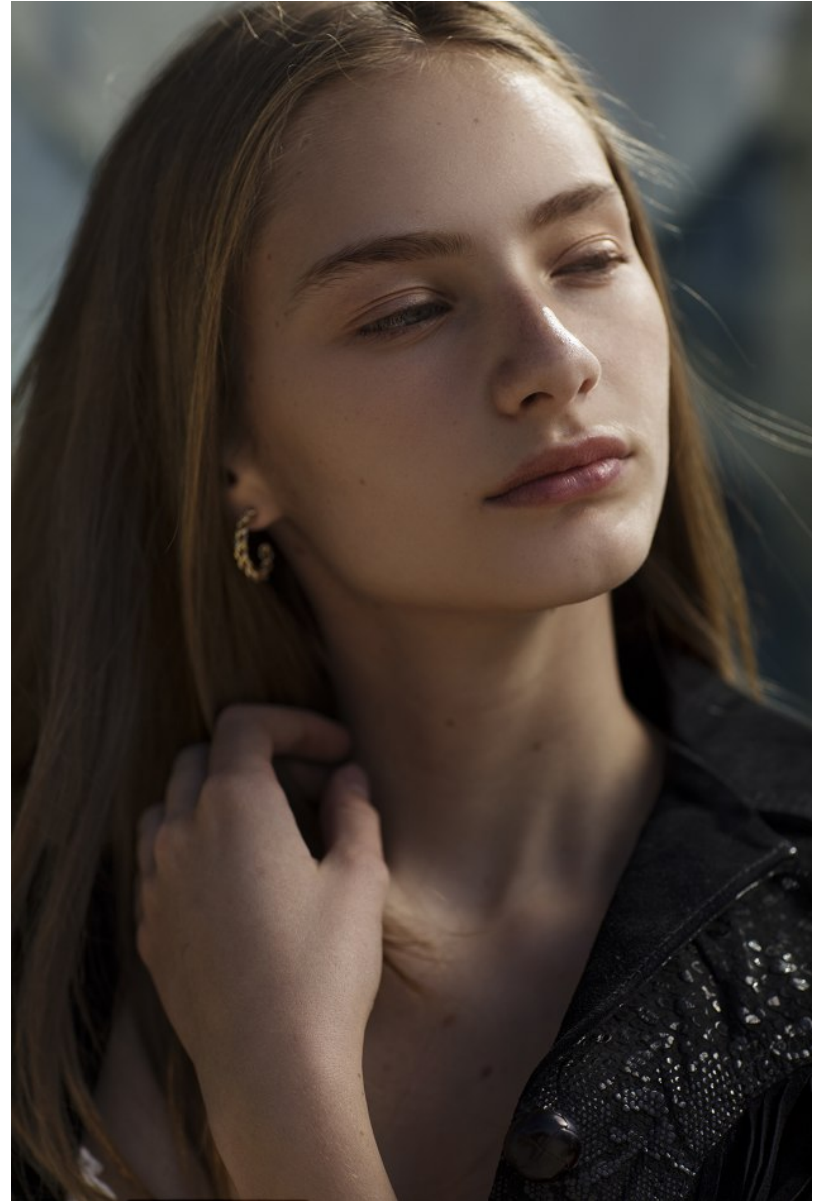

BOSS MODELS

JOHANNESBURG

ANNEBELLE VAN ASWEGEN

Height: 176cm Waist: 60cm Hips: 92cm Shoe: 8 UK Hair: Dark Blonde Eyes: Blue/Green