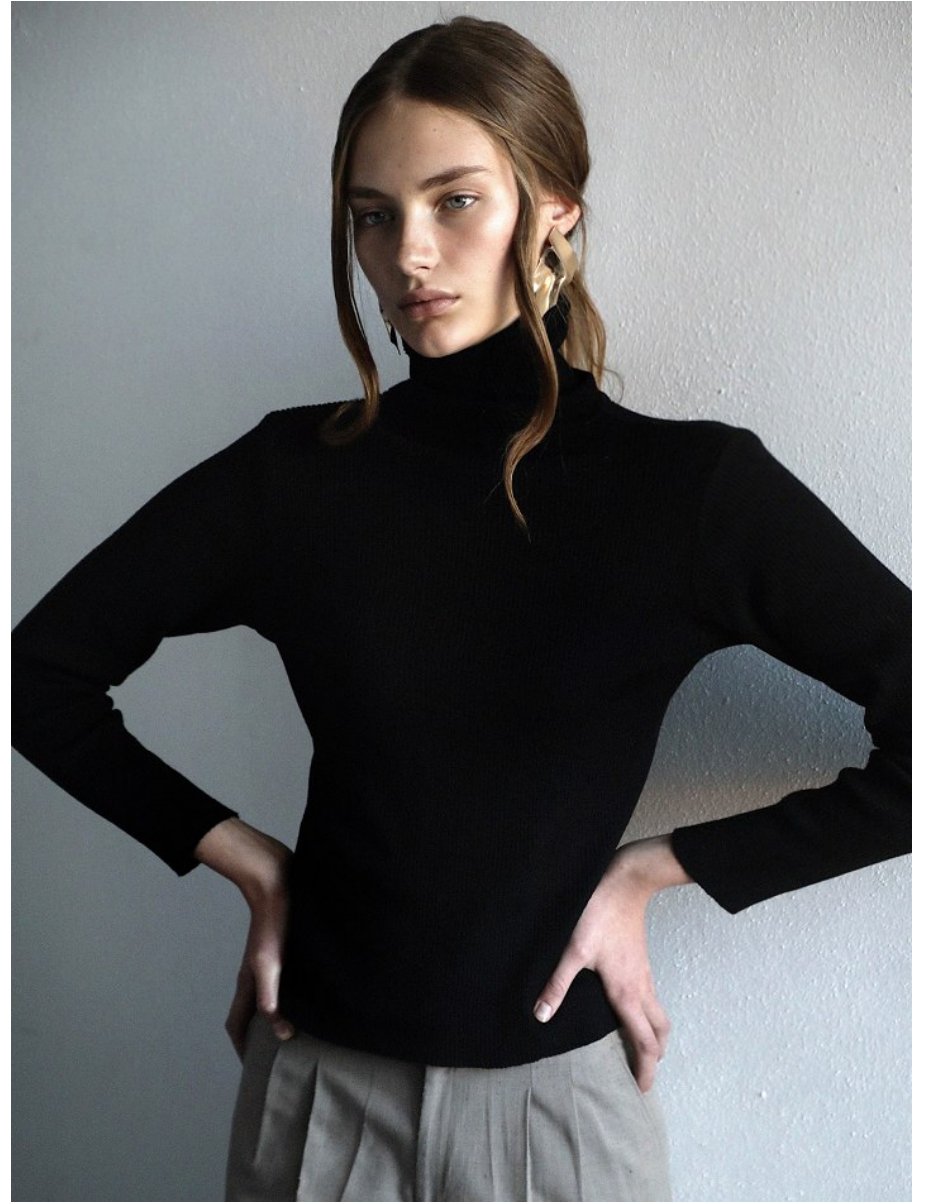

BOSS MODELS

JOHANNESBURG

ANNEBELLE VAN ASWEGEN

Height: 176cm Waist: 60cm Hips: 92cm Shoe: 8 UK Hair: Dark Blonde Eyes: Blue/Green

BOSS MODELS

JOHANNESBURG

ANNEBELLE VAN ASWEGEN

Height: 176cm Waist: 60cm Hips: 92cm Shoe: 8 UK Hair: Dark Blonde Eyes: Blue/Green