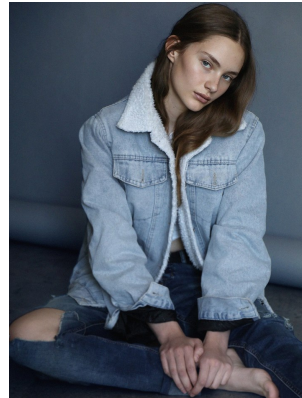

# BOSS MODELS

JOHANNESBURG

## ANNEBELLE VAN ASWEGEN

Height: 176cm Waist: 60cm Hips: 92cm Shoe: 8 UK Hair: Dark Blonde Eyes: Blue/Green