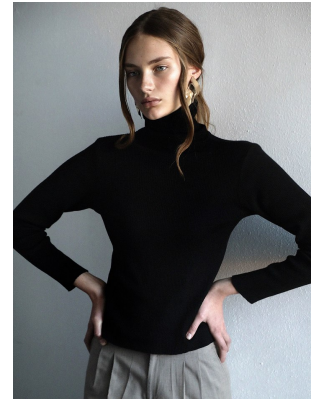

BOSS MODELS

JOHANNESBURG

ANNEBELLE VAN ASWEGEN

Height: 176cm Waist: 60cm Hips: 92cm Shoe: 8 UK Hair: Dark Blonde Eyes: Blue/Green