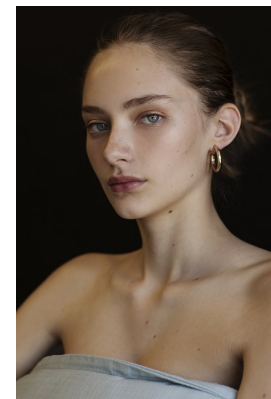

BOSS MODELS

JOHANNESBURG

ANNEBELLE VAN ASWEGEN

Height: 176cm Waist: 60cm Hips: 92cm Shoe: 8 UK Hair: Dark Blonde Eyes: Blue/Green

BOSS MODELS

JOHANNESBURG

ANNABELLE VAN ASWEGEN

Height: 176cm Waist: 60cm Hips: 92cm Shoe: 8 UK Hair: Dark Blonde Eyes: Blue/Green