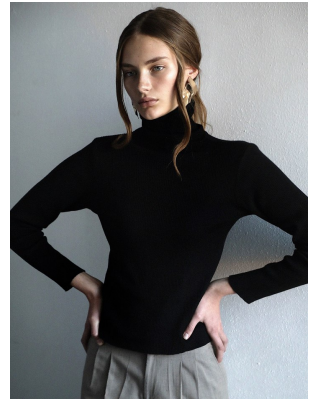

BOSS MODELS

JOHANNESBURG

ANNEBELLE VAN ASWEGEN

Height: 176cm Waist: 60cm Hips: 92cm Shoe: 8 UK Hair: Dark Blonde Eyes: Blue/Green