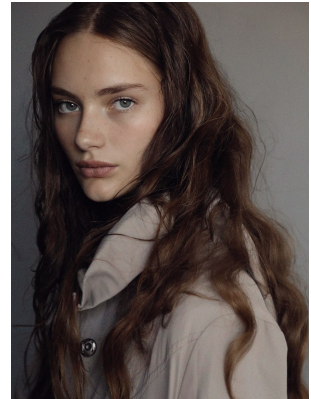

BOSS MODELS

JOHANNESBURG

ANNEBELLE VAN ASWEGEN

Height: 176cm Waist: 60cm Hips: 92cm Shoe: 8 UK Hair: Dark Blonde Eyes: Blue/Green

BOSS MODELS

JOHANNESBURG

ANNABELLE VAN ASWEGEN

Height: 176cm Waist: 60cm Hips: 92cm Shoe: 8 UK Hair: Dark Blonde Eyes: Blue/Green