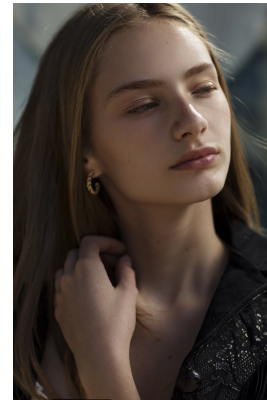

BOSS MODELS

JOHANNESBURG

ANNEBELLE VAN ASWEGEN

Height: 176cm Waist: 60cm Hips: 92cm Shoe: 8 UK Hair: Dark Blonde Eyes: Blue/Green