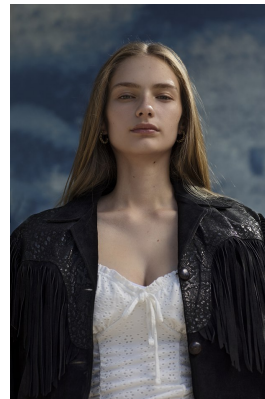

BOSS MODELS

JOHANNESBURG

ANNEBELLE VAN ASWEGEN

Height: 176cm Waist: 60cm Hips: 92cm Shoe: 8 UK Hair: Dark Blonde Eyes: Blue/Green

BOSS MODELS

JOHANNESBURG

ANNABELLE VAN ASWEGEN

Height: 176cm Waist: 60cm Hips: 92cm Shoe: 8 UK Hair: Dark Blonde Eyes: Blue/Green