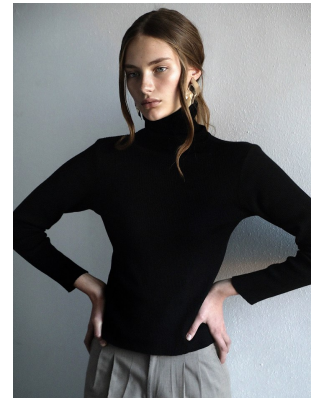

BOSS MODELS

JOHANNESBURG

ANNEBELLE VAN ASWEGEN

Height: 176cm Waist: 60cm Hips: 92cm Shoe: 8 UK Hair: Dark Blonde Eyes: Blue/Green

BOSS MODELS

JOHANNESBURG

ANNABELLE VAN ASWEGEN

Height: 176cm Waist: 60cm Hips: 92cm Shoe: 8 UK Hair: Dark Blonde Eyes: Blue/Green