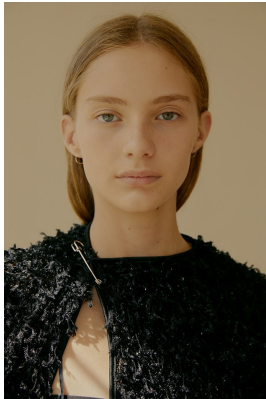

BOSS MODELS

JOHANNESBURG

ANNEBELLE VAN ASWEGEN

Height: 176cm Waist: 60cm Hips: 92cm Shoe: 8 UK Hair: Dark Blonde Eyes: Blue/Green