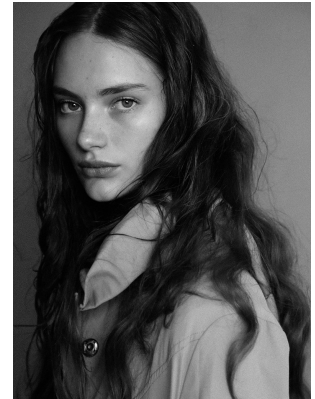

# BOSS MODELS

JOHANNESBURG

## ANNEBELLE VAN ASWEGEN

Height: 176cm Waist: 60cm Hips: 92cm Shoe: 8 UK Hair: Dark Blonde Eyes: Blue/Green