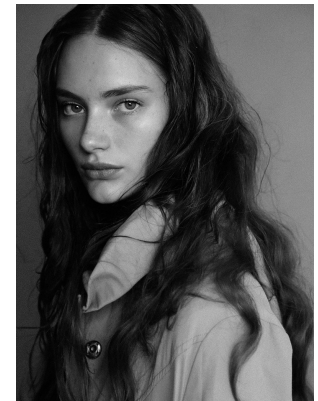

# BOSS MODELS

JOHANNESBURG

## ANNEBELLE VAN ASWEGEN

Height: 176cm Waist: 60cm Hips: 92cm Shoe: 8 UK Hair: Dark Blonde Eyes: Blue/Green