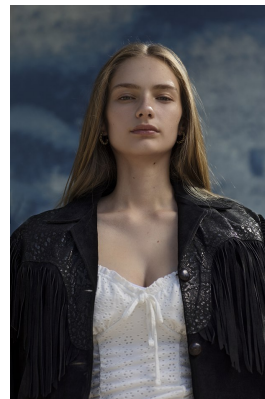

BOSS MODELS

JOHANNESBURG

ANNEBELLE VAN ASWEGEN

Height: 176cm Waist: 60cm Hips: 92cm Shoe: 8 UK Hair: Dark Blonde Eyes: Blue/Green

BOSS MODELS

JOHANNESBURG

ANNABELLE VAN ASWEGEN

Height: 176cm Waist: 60cm Hips: 92cm Shoe: 8 UK Hair: Dark Blonde Eyes: Blue/Green