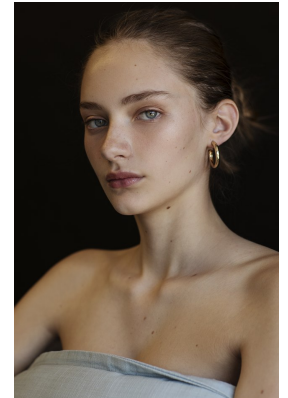

# BOSS MODELS

JOHANNESBURG

## ANNEBELLE VAN ASWEGEN

Height: 176cm Waist: 60cm Hips: 92cm Shoe: 8 UK Hair: Dark Blonde Eyes: Blue/Green