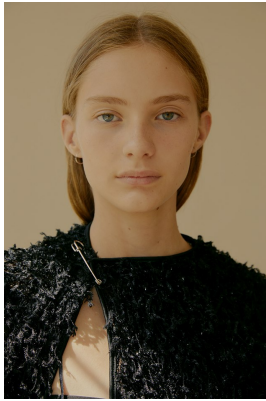

BOSS MODELS

JOHANNESBURG

ANNEBELLE VAN ASWEGEN

Height: 176cm Waist: 60cm Hips: 92cm Shoe: 8 UK Hair: Dark Blonde Eyes: Blue/Green