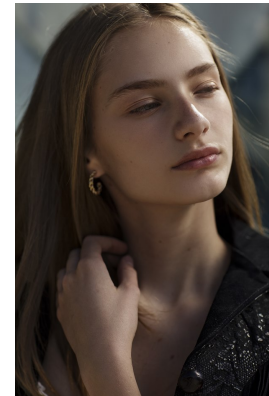

BOSS MODELS

JOHANNESBURG

ANNEBELLE VAN ASWEGEN

Height: 176cm Waist: 60cm Hips: 92cm Shoe: 8 UK Hair: Dark Blonde Eyes: Blue/Green

BOSS MODELS

JOHANNESBURG

ANNABELLE VAN ASWEGEN

Height: 176cm Waist: 60cm Hips: 92cm Shoe: 8 UK Hair: Dark Blonde Eyes: Blue/Green