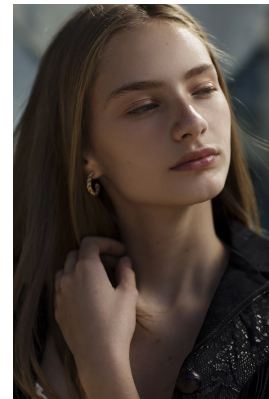

BOSS MODELS

JOHANNESBURG

ANNEBELLE VAN ASWEGEN

Height: 176cm Waist: 60cm Hips: 92cm Shoe: 8 UK Hair: Dark Blonde Eyes: Blue/Green