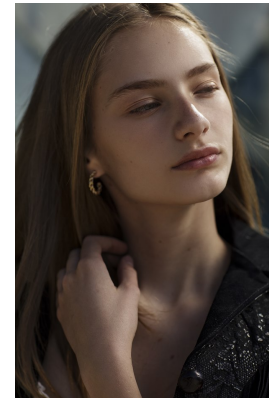

BOSS MODELS

JOHANNESBURG

ANNEBELLE VAN ASWEGEN

Height: 176cm Waist: 60cm Hips: 92cm Shoe: 8 UK Hair: Dark Blonde Eyes: Blue/Green

BOSS MODELS

JOHANNESBURG

ANNABELLE VAN ASWEGEN

Height: 176cm Waist: 60cm Hips: 92cm Shoe: 8 UK Hair: Dark Blonde Eyes: Blue/Green