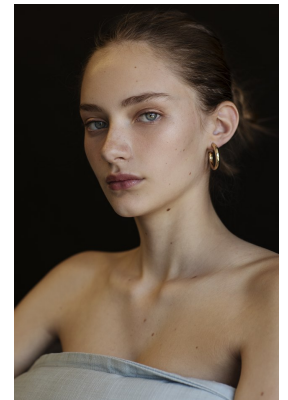

# BOSS MODELS

JOHANNESBURG

## ANNEBELLE VAN ASWEGEN

Height: 176cm Waist: 60cm Hips: 92cm Shoe: 8 UK Hair: Dark Blonde Eyes: Blue/Green