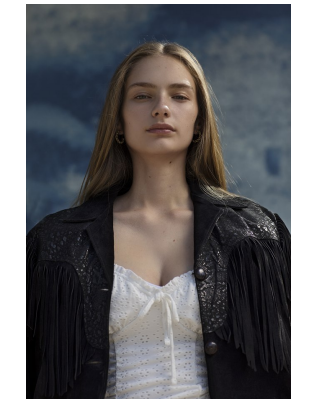

BOSS MODELS

JOHANNESBURG

ANNEBELLE VAN ASWEGEN

Height: 176cm Waist: 60cm Hips: 92cm Shoe: 8 UK Hair: Dark Blonde Eyes: Blue/Green