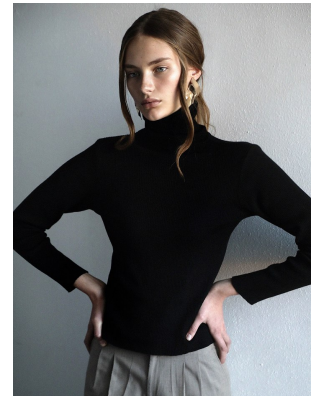

BOSS MODELS

JOHANNESBURG

ANNEBELLE VAN ASWEGEN

Height: 176cm Waist: 60cm Hips: 92cm Shoe: 8 UK Hair: Dark Blonde Eyes: Blue/Green

BOSS MODELS

JOHANNESBURG

ANNABELLE VAN ASWEGEN

Height: 176cm Waist: 60cm Hips: 92cm Shoe: 8 UK Hair: Dark Blonde Eyes: Blue/Green