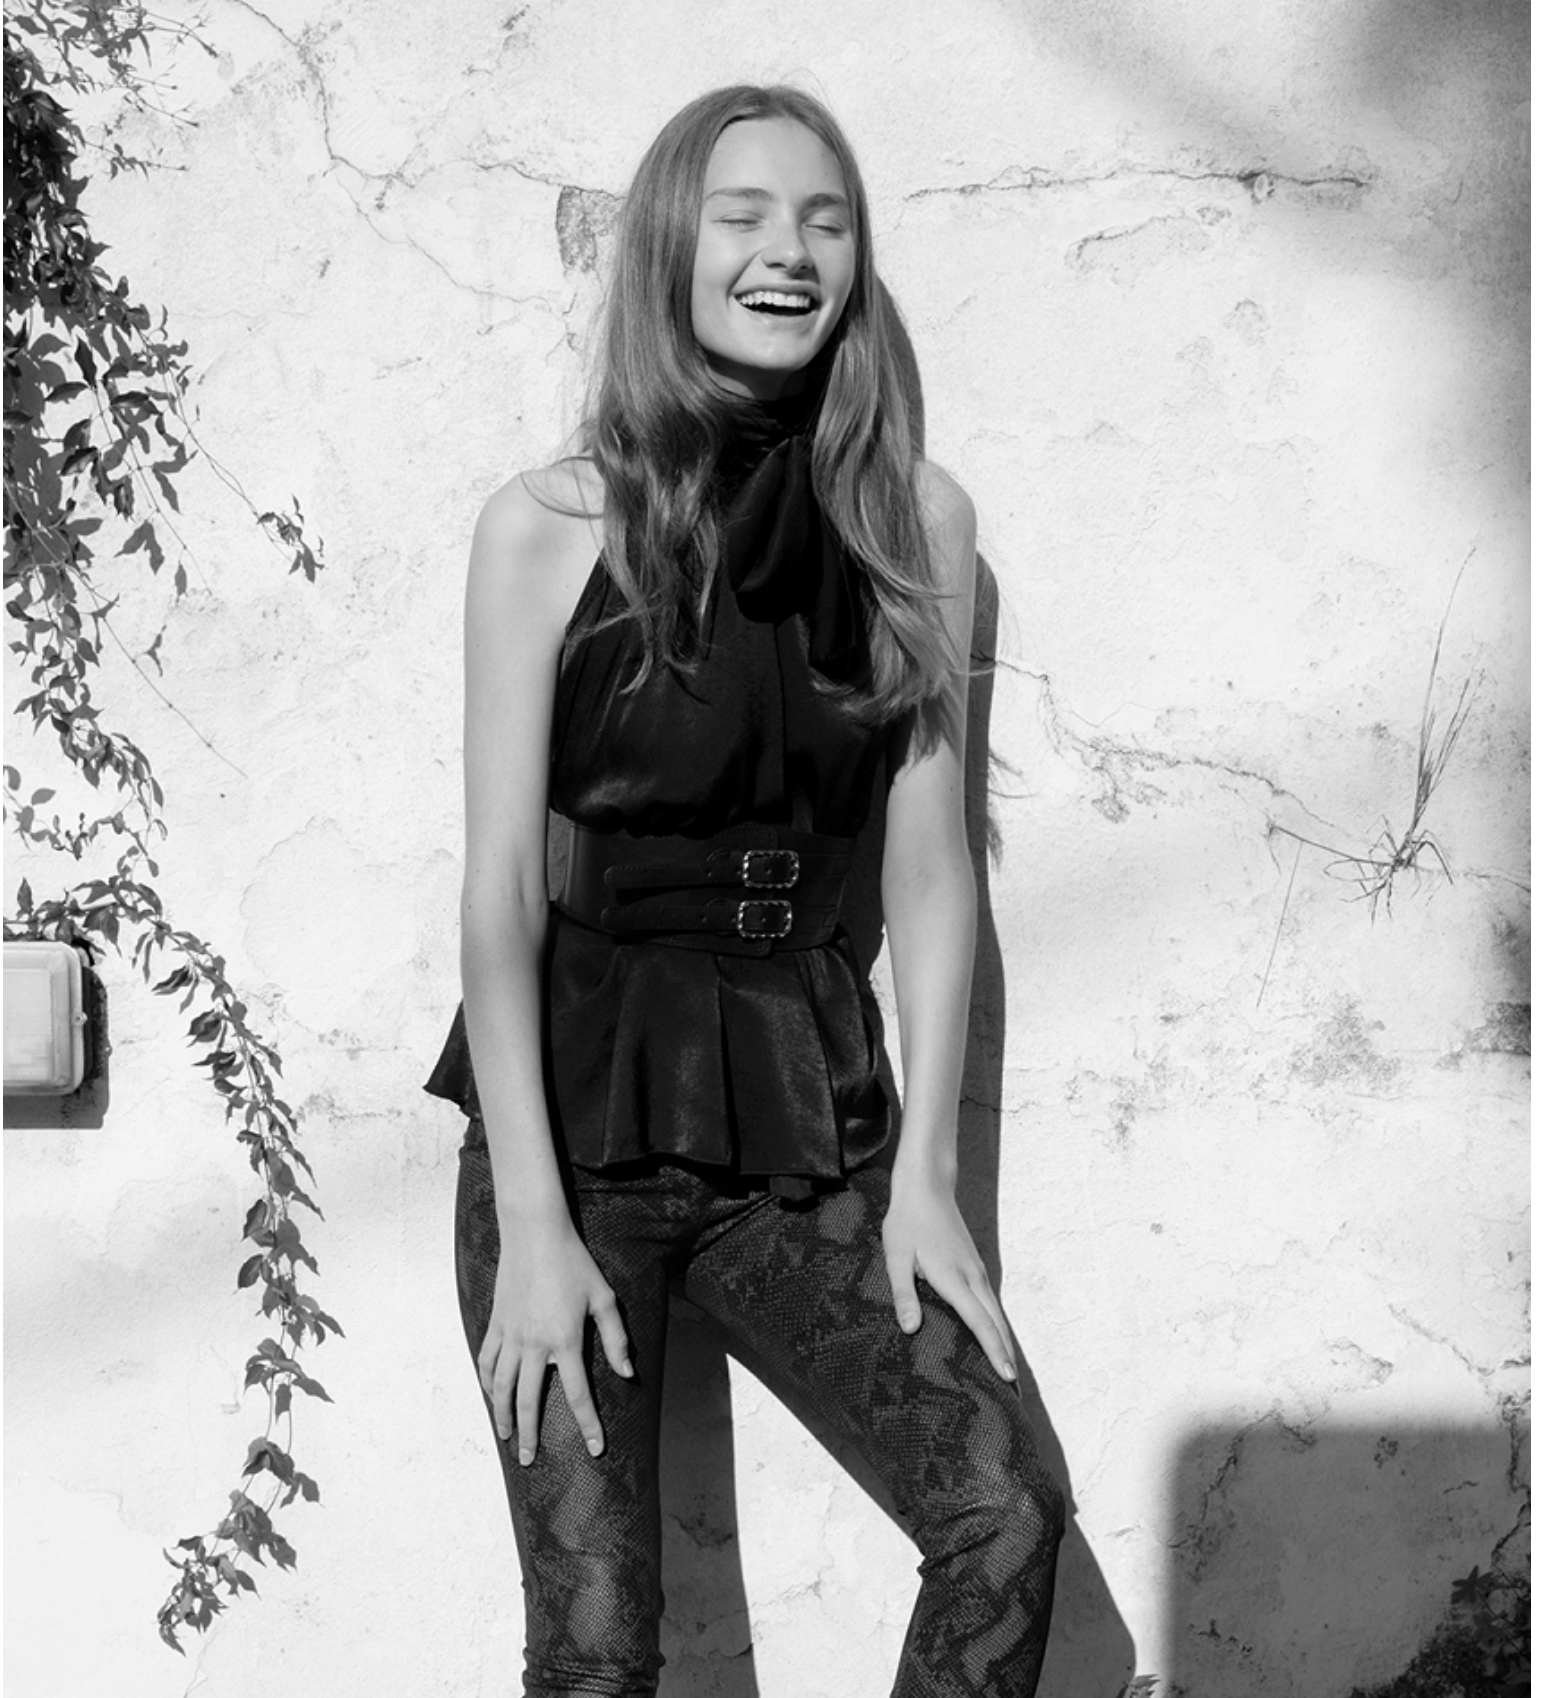

BOSS MODELS

JOHANNESBURG

ANNEBELLE VAN ASWEGEN

Height: 176cm Waist: 60cm Hips: 92cm Shoe: 8 UK Hair: Dark Blonde Eyes: Blue/Green

BOSS MODELS

JOHANNESBURG

ANNEBELLE VAN ASWEGEN

Height: 176cm Waist: 60cm Hips: 92cm Shoe: 8 UK Hair: Dark Blonde Eyes: Blue/Green