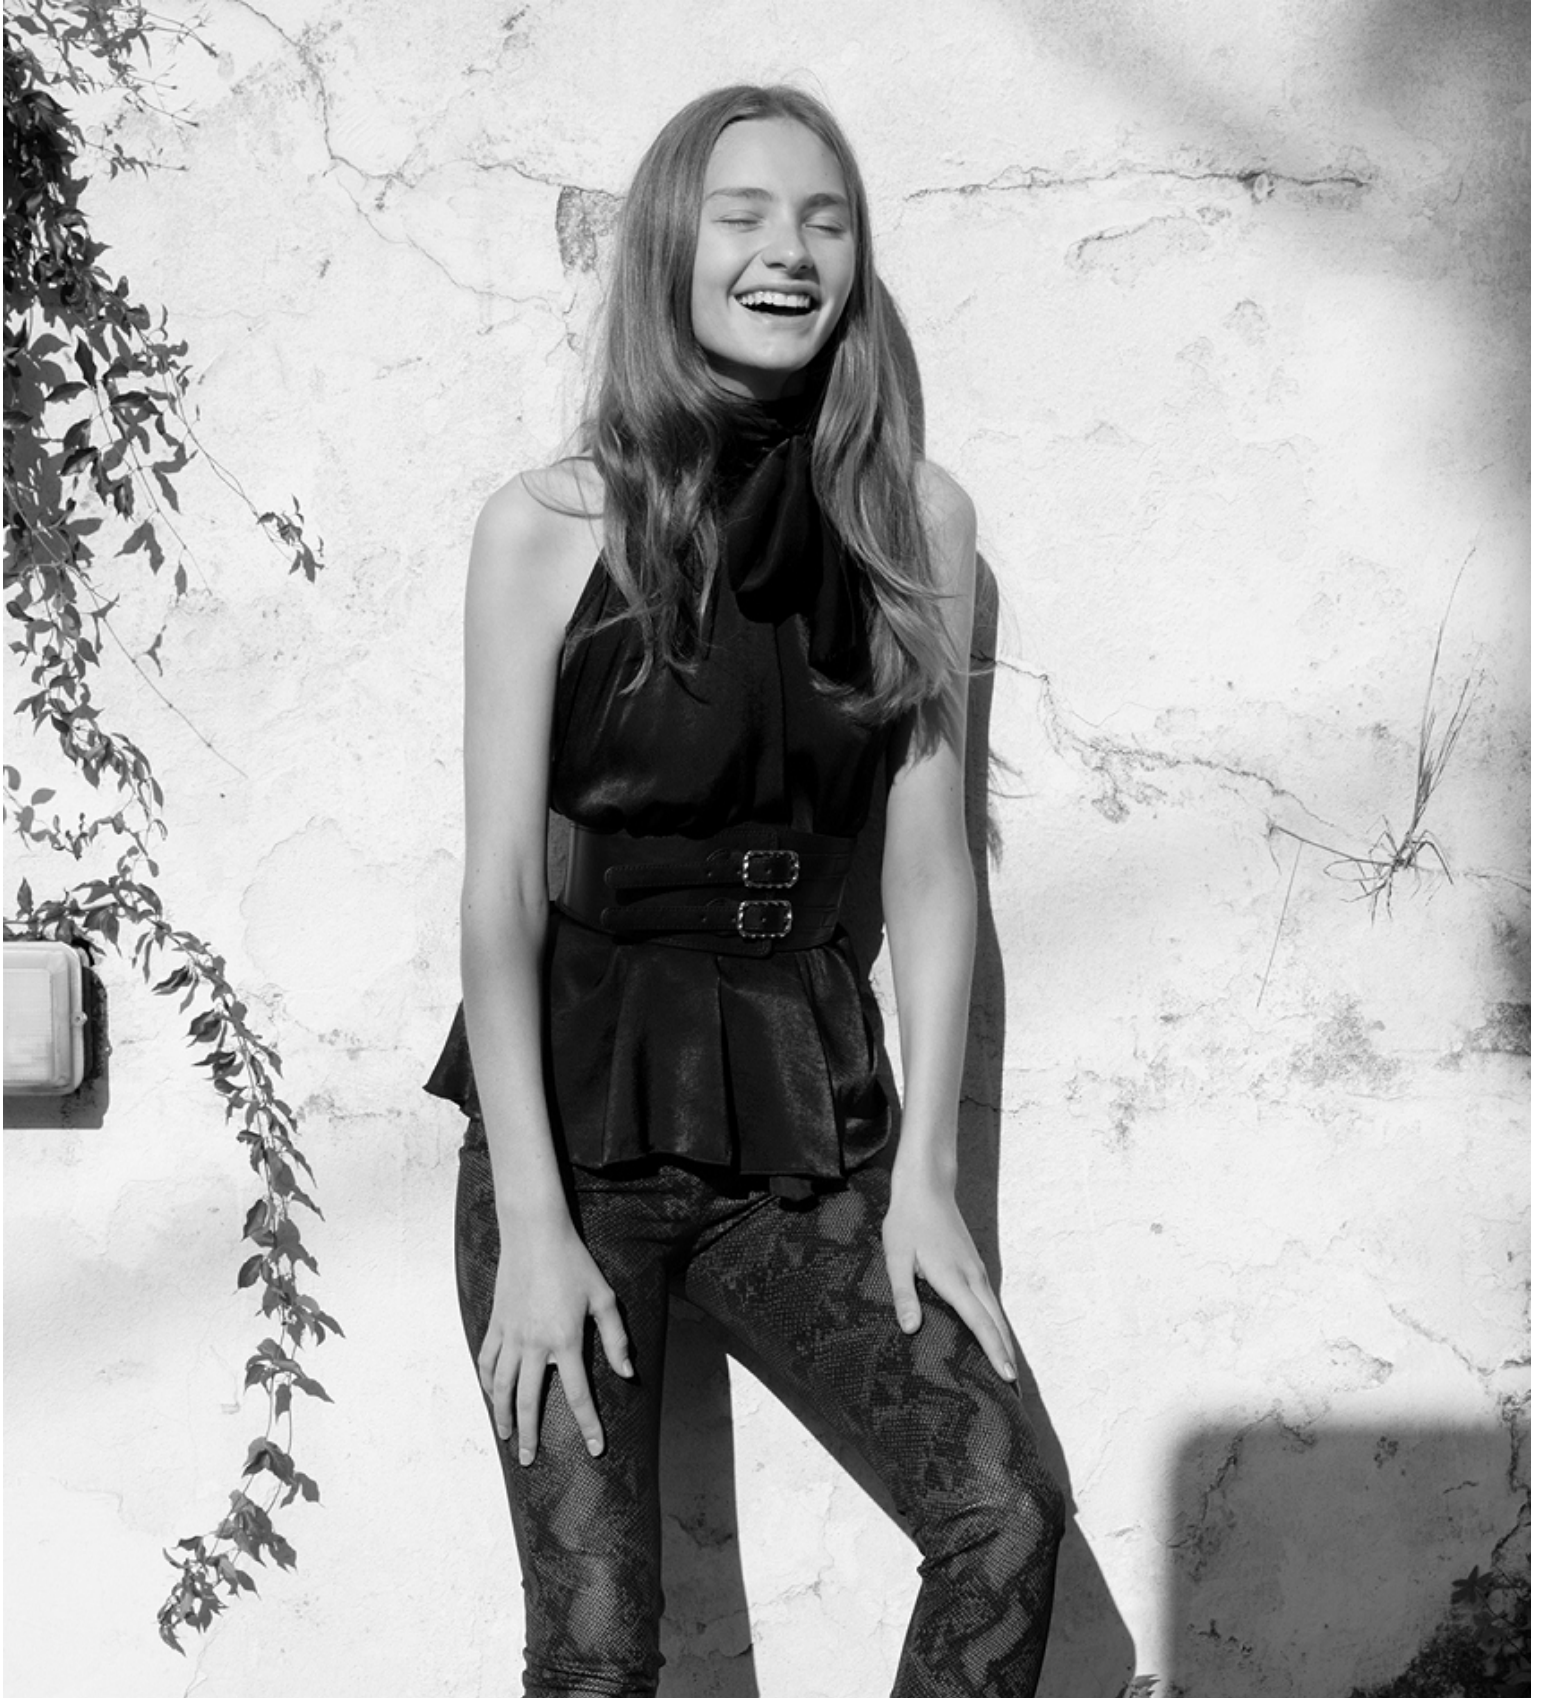

ANNEBELLE VAN ASWEGEN

BOSS MODELS

JOHANNESBURG

ANNEBELLE VAN ASWEGEN

Height: 176cm Waist: 60cm Hips: 92cm Shoe: 8 UK Hair: Dark Blonde Eyes: Blue/Green