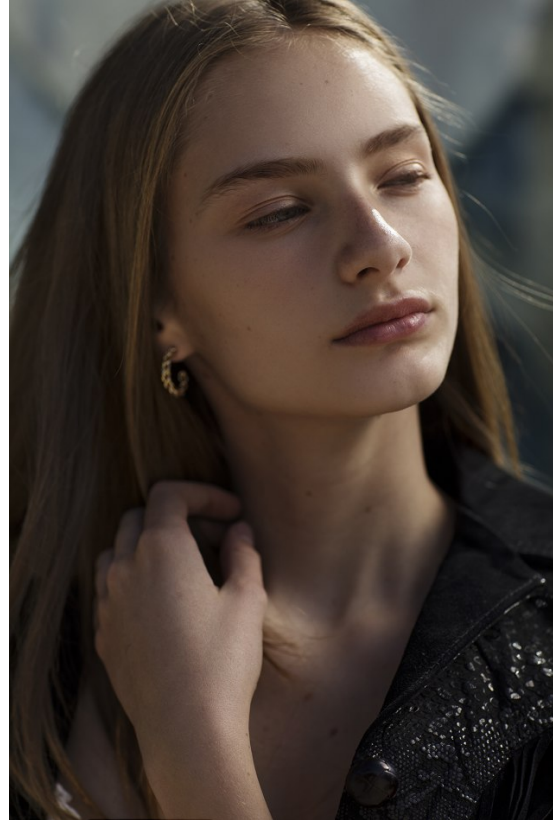

BOSS MODELS

JOHANNESBURG

ANNEBELLE VAN ASWEGEN

Height: 176cm Waist: 60cm Hips: 92cm Shoe: 8 UK Hair: Dark Blonde Eyes: Blue/Green