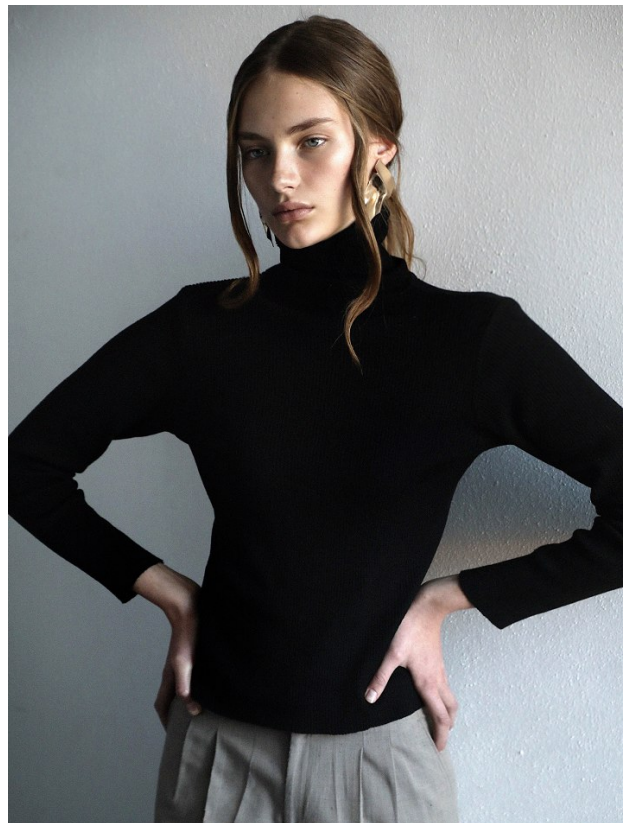

BOSS MODELS

JOHANNESBURG

ANNEBELLE VAN ASWEGEN

Height: 176cm Waist: 60cm Hips: 92cm Shoe: 8 UK Hair: Dark Blonde Eyes: Blue/Green

BOSS MODELS

JOHANNESBURG

ANNEBELLE VAN ASWEGEN

Height: 176cm Waist: 60cm Hips: 92cm Shoe: 8 UK Hair: Dark Blonde Eyes: Blue/Green