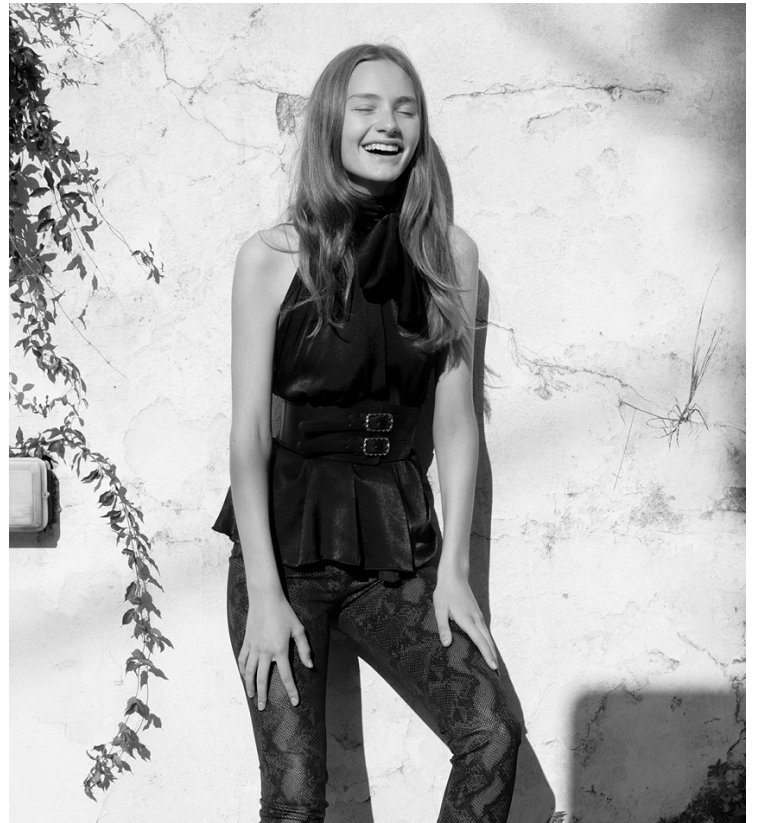

BOSS MODELS

JOHANNESBURG

ANNEBELLE VAN ASWEGEN

Height: 176cm Waist: 60cm Hips: 92cm Shoe: 8 UK Hair: Dark Blonde Eyes: Blue/Green

BOSS MODELS

JOHANNESBURG

ANNEBELLE VAN ASWEGEN

Height: 176cm Waist: 60cm Hips: 92cm Shoe: 8 UK Hair: Dark Blonde Eyes: Blue/Green