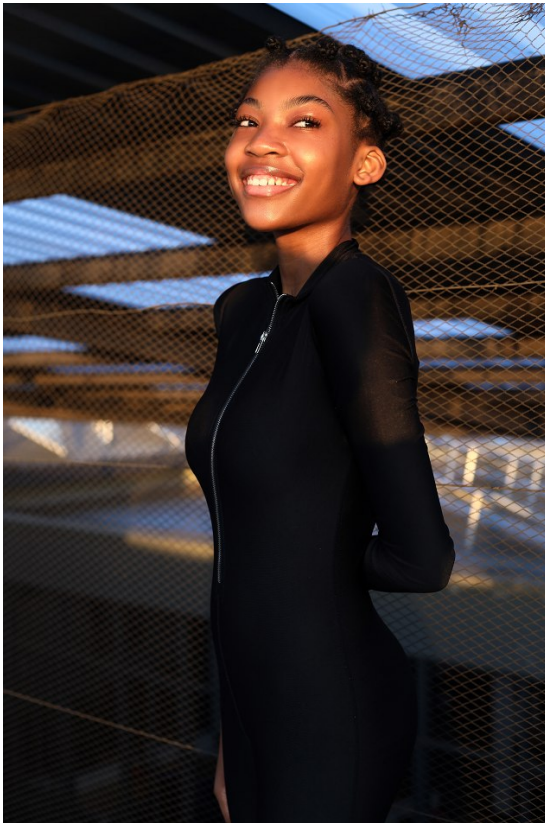

## ATLEGANG MAMABOLO

Height: 180cm Bust: 84cm Waist: 65cm Hips: 87cm Shoe: 8 UK Hair: Black Eyes: Dark Brown