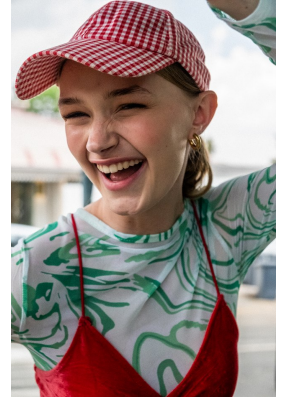

## JORDAN BATE

Height: 174cm Bust: 83cm Waist: 63cm Hips: 90cm Shoe: 6 UK Hair: Blonde Eyes: Blue