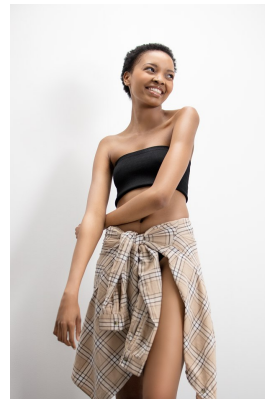

## GOSEGO MOKGOTHU

Height: 182cm Bust: 79cm Waist: 66cm Hips: 97cm Shoe: 6 UK Hair: Black Eyes: Black