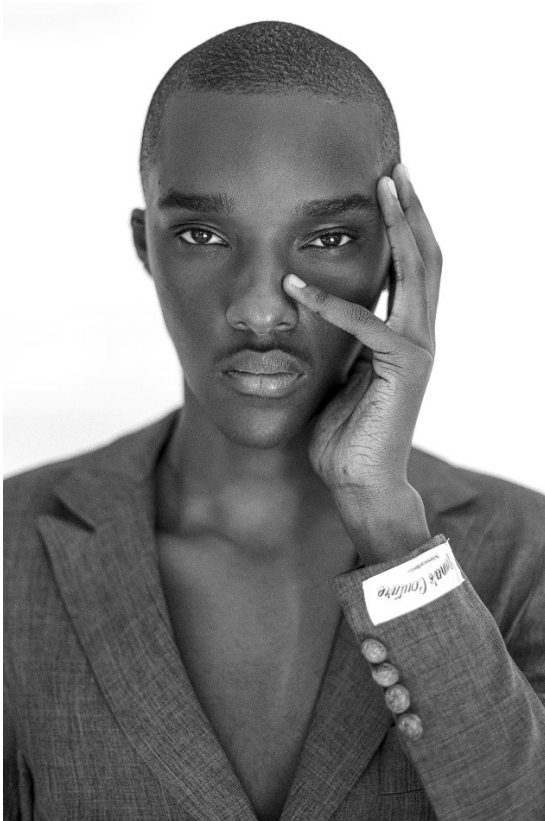

BOSS MODELS

JOHANNESBURG

APHILE CARTER

Height: 190cm Chest: 80cm Waist: 81cm Shoe: 11 UK Hair: Black Eyes: Black

BOSS MODELS

JOHANNESBURG

APHILE CARTER

Height: 190cm Chest: 80cm Waist: 81cm Shoe: 11 UK Hair: Black Eyes: Black

BOSS MODELS

JOHANNESBURG

APHILE CARTER

Height: 190cm Chest: 80cm Waist: 81cm Shoe: 11 UK Hair: Black Eyes: Black

BOSS MODELS

JOHANNESBURG

De gauche à droite:
Veste et gilet de soirée
en lin et en soie en Italie
SCHIAPARELLI
Chemise en popeline PRADA
Cravate en soie THOM BROWNE
Bottes DSQUARED2
Valise GLOBE TROTTER
Sac SAINT LAURENT PAR
ANTHONY VACCARELLO
Sac GUCCI
Top et jupe en tweed HALPERN
Pantalon en soie
MAISON MARGIELA
Bretelles en cuir et sandales
en cuir CHANEL
Costume LAUREN PERKIN
Valise GLOBE TROTTER
Chemise et blouson de ski
de soie
Veste et pantalons en lin et
chenille en soie DSQUARED2
Gilet en soie OLIVER BROWN
Cravate en lin
SAINT LAURENT PAR
ANTHONY VACCARELLO
Manteau en soie SUNSHINE
Manteau LOUIS VUITTON
Bain de soleil
Lingerie en soie par
JAWAHA ALLETNE
Cintre et chaussures de ski
de soie
Veste en soie en lin
soigné, et chemise en soie
de soie SAINT LAURENT PAR
ANTHONY VACCARELLO
Costume en soie
PAULA ROWAN
Chaise en soie GIVENCHY
Robe en soie LANVIN
Valise et mallette
LOUIS VUITTON
Valise GLOBE TROTTER