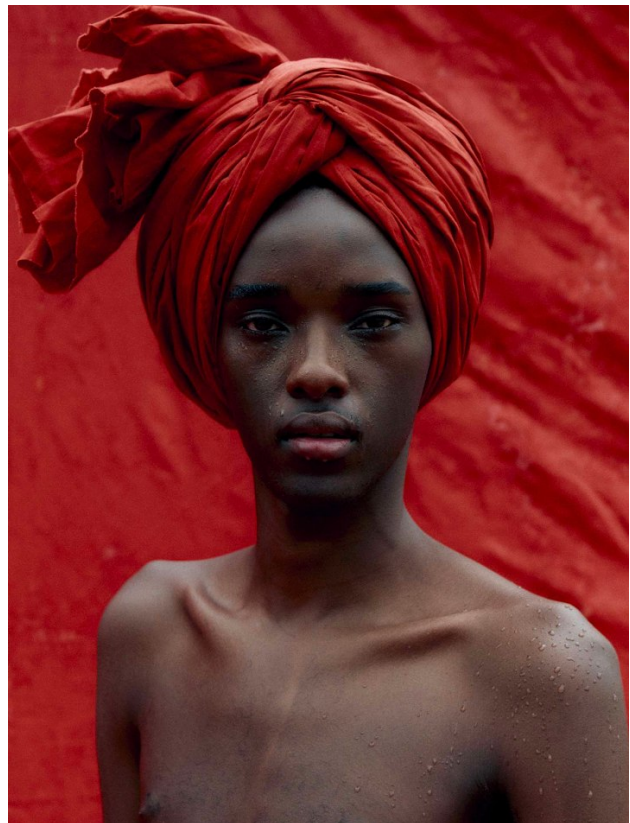

BOSS MODELS

JOHANNESBURG

APHILE CARTER

Height: 190cm Chest: 80cm Waist: 81cm Shoe: 11 UK Hair: Black Eyes: Black

BOSS MODELS

JOHANNESBURG

APHILE CARTER

Height: 190cm Chest: 80cm Waist: 81cm Shoe: 11 UK Hair: Black Eyes: Black

BOSS MODELS

JOHANNESBURG

APHILE CARTER

Height: 190cm Chest: 80cm Waist: 81cm Shoe: 11 UK Hair: Black Eyes: Black

BOSS MODELS

JOHANNESBURG

De gauche à droite:
Veste et gilet de soirée
en lin et en soie en Italie
SCHIAPARELLI
Chemise en popeline PRADA
Cravate en soie THOM BROWNE
Bottes DSQUARED2
Valise GLOBE TROTTER
Sac SAINT LAURENT PAR
ANTHONY VACCARELLO
Sac GUCCI
Top et jupe en tweed HALPERN
Pantalon en soie
MAISON MARGIELA
Bretelles en cuir et sandales
en cuir CHANEL
Costume LAUREN PERKIN
Valise GLOBE TROTTER
Chemise et blouson de ski
de soie
Veste et pantalons en lin et
chenille en soie DSQUARED2
Gilet en soie OLIVER BROWN
Cravate en lin
SAINT LAURENT PAR
ANTHONY VACCARELLO
Manteau en soie SUNSHINE
Manteau LOUIS VUITTON
Bain de soleil
Lingerie en soie par
JAWAHA ALLETNE
Cintre et chaussures de ski
de soie
Veste en soie en lin
soigné, et chemise en soie
de soie SAINT LAURENT PAR
ANTHONY VACCARELLO
Costume en soie
PAULA ROWAN
Chaise en soie GIVENCHY
Robe en soie LANVIN
Valise et mallette
LOUIS VUITTON
Valise GLOBE TROTTER