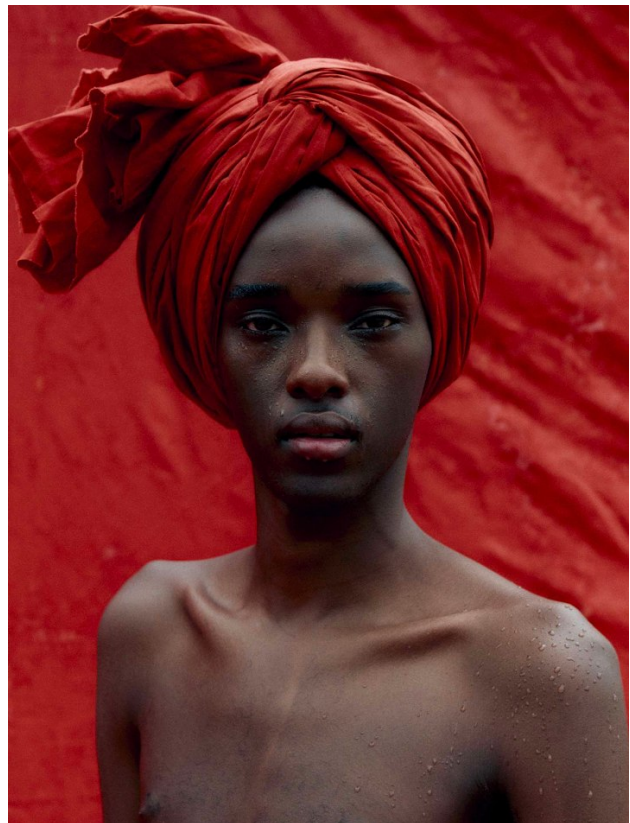

BOSS MODELS

JOHANNESBURG

APHILE CARTER

Height: 190cm Chest: 80cm Waist: 81cm Shoe: 11 UK Hair: Black Eyes: Black

BOSS MODELS

JOHANNESBURG

APHILE CARTER

Height: 190cm Chest: 80cm Waist: 81cm Shoe: 11 UK Hair: Black Eyes: Black

BOSS MODELS

JOHANNESBURG

APHILE CARTER

Height: 190cm Chest: 80cm Waist: 81cm Shoe: 11 UK Hair: Black Eyes: Black

BOSS MODELS

JOHANNESBURG

De gauche à droite:
 Veste et gilet de soirée
 en lin et en soie en Italie
 SCHIAPARELLI
 Chemise en popeline PRADA
 Cravate en soie THOM BROWNE
 Pantalon DSQUARED2
 Veste GLOBE TROTTER
 Sac SAINT LAURENT PAR
 ANTHONY VACCARELLO
 Sac GUCCI
 Top et jupe en tweed HALPERN
 Pochette en soie
 MAISON MARGIELA
 Sac en cuir et soie et sandales
 en cuir CHANEL
 Costume LAUREN PERKIN
 Veste GLOBE TROTTER
 Chemise et blouson de ski
 de soie
 Veste et pantalons en lin et
 chiné en soie DSQUARED2
 Gilet en soie OLIVER BROWN
 Cravate en lin
 SAINT LAURENT PAR
 ANTHONY VACCARELLO
 Manteau en soie SUNSHINE
 Manteau LOUIS VUITTON
 Sac de voyage
 Sac en soie
 Coupe et broderie par
 JAWARA ALLETNE
 Casaque et chaussures de ski
 de soie
 Veste en soie en lin
 Manteau et chemise en soie
 de soie SAINT LAURENT PAR
 ANTHONY VACCARELLO
 Chapeau en soie
 PAULA ROWAN
 Chaise en soie GIVENCHY
 Robe en soie LANVIN
 Veste et mallette
 LOUIS VUITTON
 Veste GLOBE TROTTER