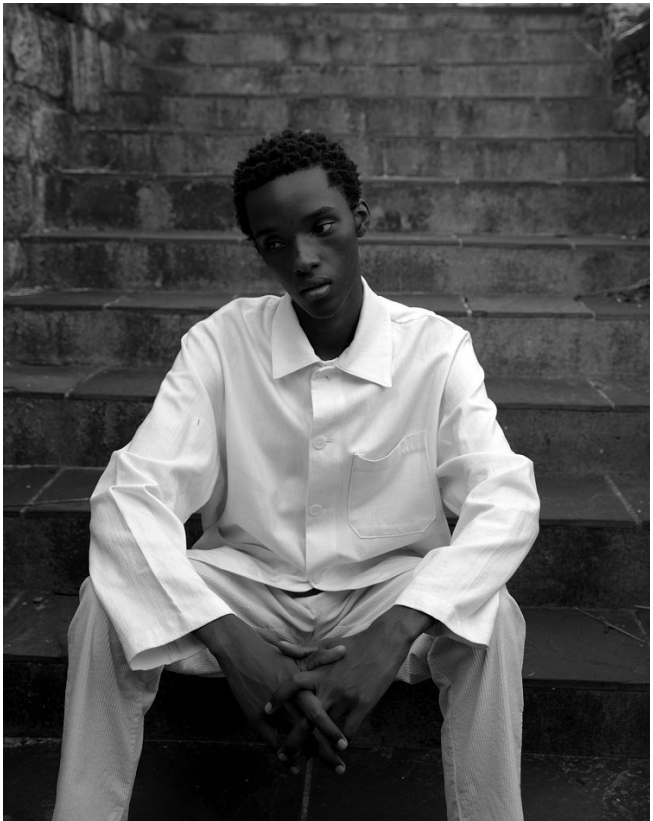

BOSS MODELS

JOHANNESBURG

APHILE CARTER

Height: 190cm Chest: 80cm Waist: 81cm Shoe: 11 UK Hair: Black Eyes: Black

BOSS MODELS

JOHANNESBURG

APHILE CARTER

Height: 190cm Chest: 80cm Waist: 81cm Shoe: 11 UK Hair: Black Eyes: Black

BOSS MODELS

JOHANNESBURG

APHILE CARTER

Height: 190cm Chest: 80cm Waist: 81cm Shoe: 11 UK Hair: Black Eyes: Black

BOSS MODELS

JOHANNESBURG

De gauche à droite:
 Veste et gilet de soirée
 en lin et en soie en Italie
 SCHIAPARELLI
 Chemise en popeline PRADA
 Cravate en soie THOM BROWNE
 Pantalon DSQUARED2
 Veste GLOBE TROTTER
 Sac SAINT LAURENT PAR
 ANTHONY VACCARELLO
 Sac GUCCI
 Top et jupe en tweed HALPERN
 Pochette en soie
 MAISON MARGIELA
 Sac en cuir et soie et sandales
 en cuir CHANEL
 Costume LAUREN PERKIN
 Veste GLOBE TROTTER
 Chemise et blouson de ski
 de soie
 Veste et pantalons en lin et
 chiné en soie DSQUARED2
 Gilet en soie OLIVER BROWN
 Cravate en lin
 SAINT LAURENT PAR
 ANTHONY VACCARELLO
 Manteau en soie SUNSHINE
 Manteau LOUIS VUITTON
 Sac de voyage
 Sac en soie
 Coupe et broderie par
 JAWARA ALLETNE
 Casaque et chaussures de ski
 de soie
 Veste en soie en lin
 Manteau et chemise en soie
 de soie SAINT LAURENT PAR
 ANTHONY VACCARELLO
 Chapeau en soie
 PAULA ROWAN
 Chaise en soie GIVENCHY
 Robe en soie LANVIN
 Veste et manteau
 LOUIS VUITTON
 Veste GLOBE TROTTER