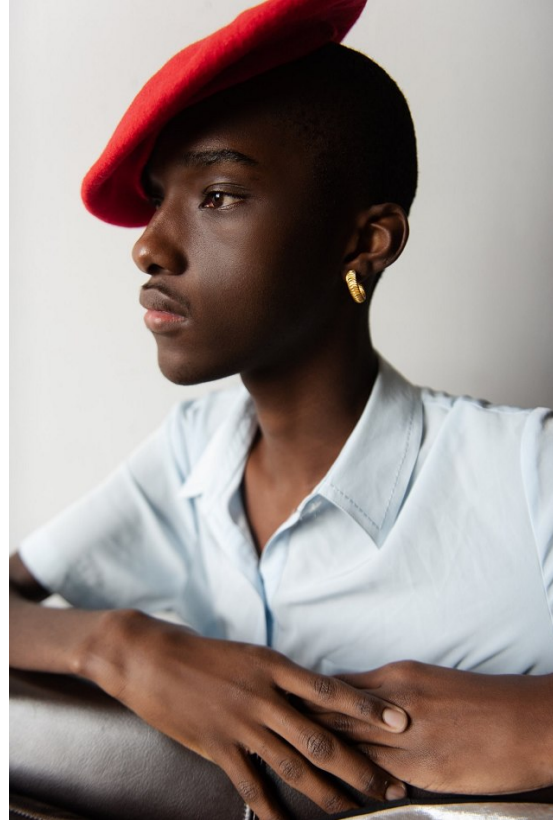

BOSS MODELS

JOHANNESBURG

APHILE CARTER

Height: 190cm Chest: 80cm Waist: 81cm Shoe: 11 UK Hair: Black Eyes: Black

BOSS MODELS

JOHANNESBURG

APHILE CARTER

Height: 190cm Chest: 80cm Waist: 81cm Shoe: 11 UK Hair: Black Eyes: Black

BOSS MODELS

JOHANNESBURG

APHILE CARTER

Height: 190cm Chest: 80cm Waist: 81cm Shoe: 11 UK Hair: Black Eyes: Black

BOSS MODELS

JOHANNESBURG

De gauche à droite:
 Veste et gilet de soirée
 en lin et en soie en Italie
 SCHIAPARELLI
 Chemise en popeline PRADA
 Cravate en soie THOM BROWNE
 Pantalon DSQUARED2
 Veste GLOBE TROTTER
 Sac SAINT LAURENT PAR
 ANTHONY VACCARELLO
 Sac GUCCI
 Top et jupe en tweed HALPERN
 Pochette en soie
 MAISON MARGIELA
 Sac en cuir et soie et sandales
 en cuir CHANEL
 Costume LAUREN PERKIN
 Veste GLOBE TROTTER
 Chemise et blouson de ski
 de soie
 Veste et pantalons en lin et
 chiné en soie DSQUARED2
 Gilet en soie OLIVER BROWN
 Cravate en lin
 SAINT LAURENT PAR
 ANTHONY VACCARELLO
 Manteau en soie SUNSHINE
 Manteau LOUIS VUITTON
 Sac de voyage
 Sac en soie
 Coupe et broderie par
 JAWARA ALLETNE
 Casaque et chaussures de ski
 de soie
 Veste en soie en lin
 Manteau et chemise en soie
 de soie SAINT LAURENT PAR
 ANTHONY VACCARELLO
 Chapeau en soie
 PAULA ROWAN
 Chaise en soie GIVENCHY
 Robe en soie LANVIN
 Veste et mallette
 LOUIS VUITTON
 Veste GLOBE TROTTER