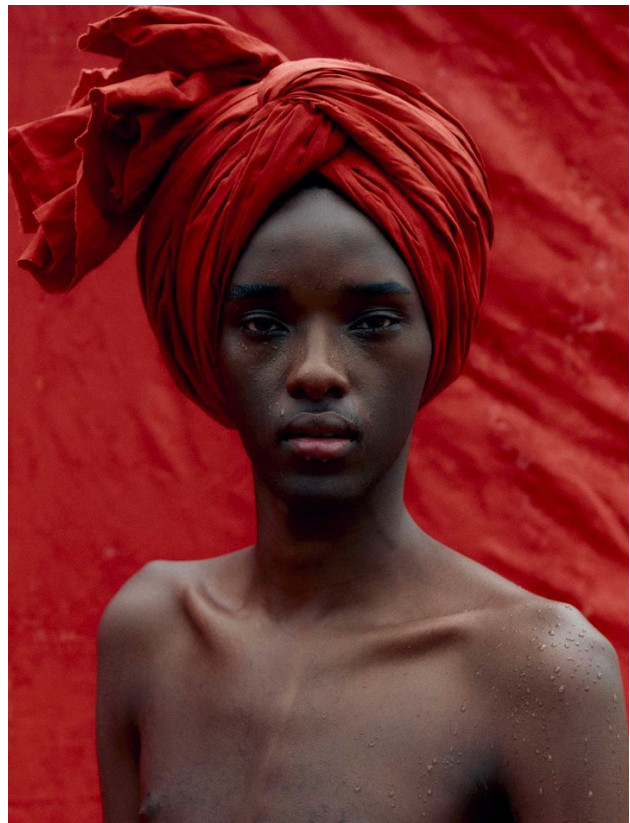

BOSS MODELS

JOHANNESBURG

APHILE CARTER

Height: 190cm Chest: 80cm Waist: 81cm Shoe: 11 UK Hair: Black Eyes: Black

BOSS MODELS

JOHANNESBURG

APHILE CARTER

Height: 190cm Chest: 80cm Waist: 81cm Shoe: 11 UK Hair: Black Eyes: Black

BOSS MODELS

JOHANNESBURG

APHILE CARTER

Height: 190cm Chest: 80cm Waist: 81cm Shoe: 11 UK Hair: Black Eyes: Black

BOSS MODELS

JOHANNESBURG

De gauche à droite:
 Veste et gilet de soirée
 en lin et en soie en Italie
 SCHIAPARELLI
 Chemise en popeline PRADA
 Cravate en soie THOM BROWNE
 Bateau DSQUARED2
 Veste GLOBE TROTTER
 Sac SAINT LAURENT PAR
 ANTHONY VACCARELLO
 Sac GUCCI
 Top et jupe en tweed HALPERN
 Poulaine en soie
 MAISON MARGIELA
 Barette en soie et mandala
 en cuir CHANEL
 Costume LAUREN PERKIN
 Veste GLOBE TROTTER
 Chemise et blouson de ski
 de soie
 Veste et pantalons en lin et
 chiné en soie DSQUARED2
 Gilet en soie OLIVER BROWN
 Cravate en lin
 SAINT LAURENT PAR
 ANTHONY VACCARELLO
 Manteau en soie SUNSHINE
 Manteau LOUIS VUITTON
 Sac de voyage
 Coupe et finition par
 JAWARA ALLETNE
 Casaque et chaussures de ski
 de soie
 Veste en soie en lin
 noué, et chemise en soie
 de soie SAINT LAURENT PAR
 ANTHONY VACCARELLO
 Chapeau en soie
 PAULA ROWAN
 Chaise en soie GIVENCHY
 Robe en soie LANVIN
 Veste et manteau
 LOUIS VUITTON
 Veste GLOBE TROTTER