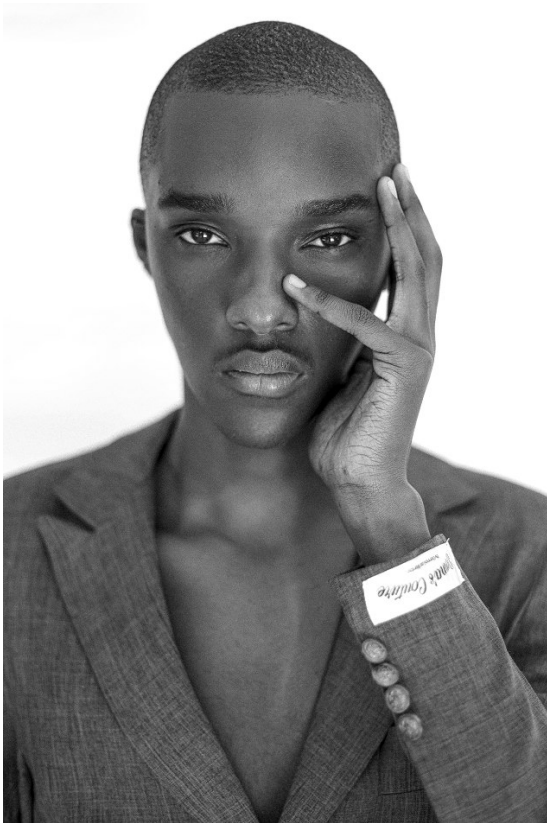

BOSS MODELS

JOHANNESBURG

APHILE CARTER

Height: 190cm Chest: 80cm Waist: 81cm Shoe: 11 UK Hair: Black Eyes: Black

BOSS MODELS

JOHANNESBURG

APHILE CARTER

Height: 190cm Chest: 80cm Waist: 81cm Shoe: 11 UK Hair: Black Eyes: Black

BOSS MODELS

JOHANNESBURG

APHILE CARTER

Height: 190cm Chest: 80cm Waist: 81cm Shoe: 11 UK Hair: Black Eyes: Black

BOSS MODELS

JOHANNESBURG

De gauche à droite:
 Veste et gilet de soirée
 en lin et en soie en Italie
 SCHIAPARELLI
 Chemise en popeline PRADA
 Cravate en soie THOM BROWNE
 Bateau DSQUARED2
 Veste GLOBE TROTTER
 Sac SAINT LAURENT PAR
 ANTHONY VACCARELLO
 Sac GUCCI
 Top et jupe en tweed HALPERN
 Poulaine en soie
 MAISON MARGIELA
 Barette en soie et mandala
 en cuir CHANEL
 Costume LAUREN PERKIN
 Veste GLOBE TROTTER
 Chemise et blouson de ski
 de soie
 Veste et pantalons en lin et
 chiné en soie DSQUARED2
 Gilet en soie OLIVER BROWN
 Cravate en lin
 SAINT LAURENT PAR
 ANTHONY VACCARELLO
 Manteau en soie SUNSHINE
 Manteau LOUIS VUITTON
 Sac de voyage
 Coupe et finition par
 JAWARA ALLETNE
 Casaque et chaussures de ski
 de soie
 Veste en soie en lin
 noué, et chemise en soie
 de soie SAINT LAURENT PAR
 ANTHONY VACCARELLO
 Chapeau en soie
 PAULA ROWAN
 Chaise en soie GIVENCHY
 Robe en soie LANVIN
 Veste et manteau
 LOUIS VUITTON
 Veste GLOBE TROTTER