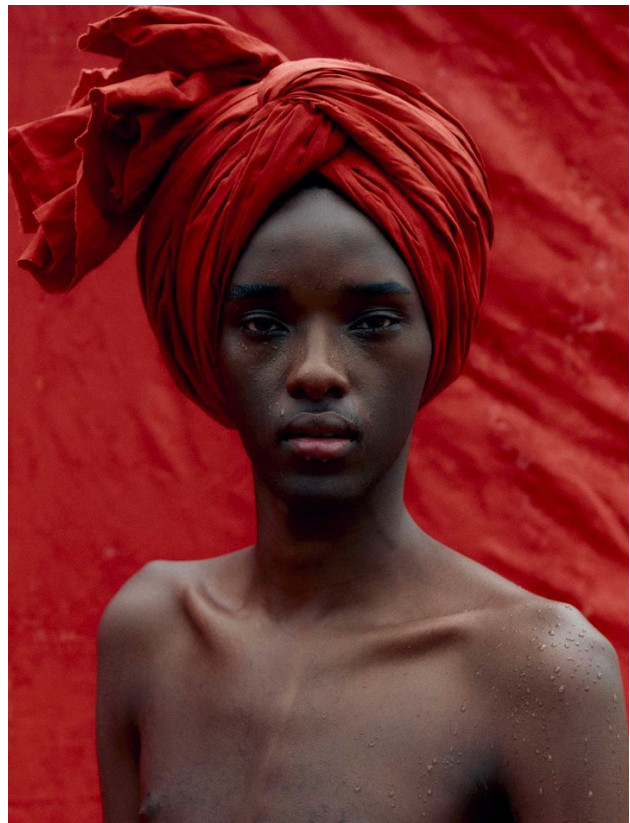

BOSS MODELS

JOHANNESBURG

APHILE CARTER

Height: 190cm Chest: 80cm Waist: 81cm Shoe: 11 UK Hair: Black Eyes: Black

BOSS MODELS

JOHANNESBURG

APHILE CARTER

Height: 190cm Chest: 80cm Waist: 81cm Shoe: 11 UK Hair: Black Eyes: Black

BOSS MODELS

JOHANNESBURG

APHILE CARTER

Height: 190cm Chest: 80cm Waist: 81cm Shoe: 11 UK Hair: Black Eyes: Black

BOSS MODELS

JOHANNESBURG

De gauche à droite:
 Veste et gilet de soirée
 en lin et en soie en Italie
 SCHIAPARELLI
 Chemise en popeline PRADA
 Cravate en soie THOM BROWNE
 Pantalon DSQUARED2
 Veste GLOBE TROTTER
 Sac SAINT LAURENT PAR
 ANTHONY VACCARELLO
 Sac GUCCI
 Top et jupe en tweed HALPERN
 Pochette en soie
 MAISON MARGIELA
 Sac en cuir et soie et sandales
 en cuir CHANEL
 Costume LAUREN PERKIN
 Veste GLOBE TROTTER
 Chemise et blouson de ski
 de soie
 Veste et pantalons en lin et
 chiné en soie DSQUARED2
 Gilet en soie OLIVER BROWN
 Cravate en lin
 SAINT LAURENT PAR
 ANTHONY VACCARELLO
 Manteau en soie SUNSHINE
 Manteau LOUIS VUITTON
 Sac de voyage
 Sac en soie
 Coupe et broderie par
 JAWARA ALLETNE
 Casaque et chaussures de ski
 de soie
 Veste en soie en lin
 Manteau et chemise en soie
 de soie SAINT LAURENT PAR
 ANTHONY VACCARELLO
 Chapeau en soie
 PAULA ROWAN
 Chaise en soie GIVENCHY
 Robe en soie LANVIN
 Veste et manteau
 LOUIS VUITTON
 Veste GLOBE TROTTER