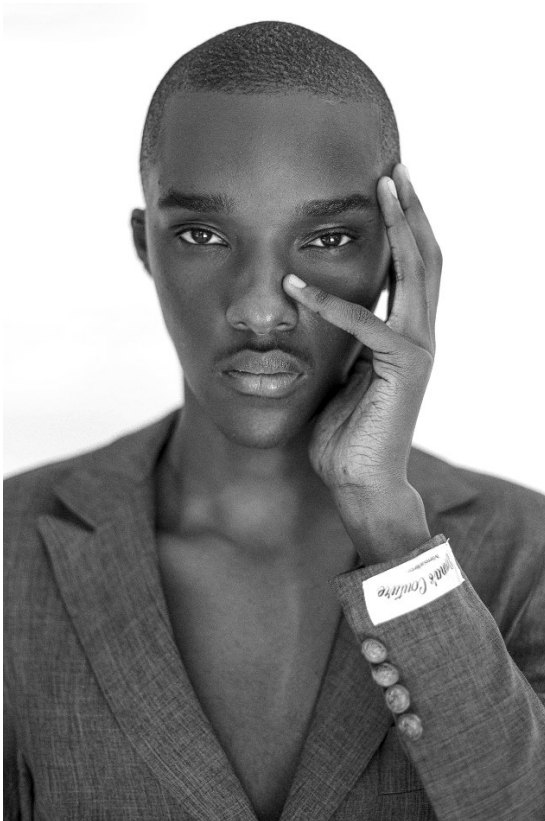

BOSS MODELS

JOHANNESBURG

APHILE CARTER

Height: 190cm Chest: 80cm Waist: 81cm Shoe: 11 UK Hair: Black Eyes: Black

BOSS MODELS

JOHANNESBURG

APHILE CARTER

Height: 190cm Chest: 80cm Waist: 81cm Shoe: 11 UK Hair: Black Eyes: Black

BOSS MODELS

JOHANNESBURG

APHILE CARTER

Height: 190cm Chest: 80cm Waist: 81cm Shoe: 11 UK Hair: Black Eyes: Black

BOSS MODELS

JOHANNESBURG

De gauche à droite:
 Veste et gilet de soirée
 en lin et en soie en Italie
 SCHIAPARELLI
 Chemise en popeline PRADA
 Cravate en soie THOM BROWNE
 Pantalon DSQUARED2
 Veste GLOBE TROTTER
 Sac SAINT LAURENT PAR
 ANTHONY VACCARELLO
 Sac GUCCI
 Top et jupe en tweed HALPERN
 Pochette en soie
 MAISON MARGIELA
 Sac en cuir et soie et sandales
 en cuir CHANEL
 Costume LAUREN PERKIN
 Veste GLOBE TROTTER
 Chemise et blouson de ski
 de soie
 Veste et pantalons en lin et
 chiné en soie DSQUARED2
 Gilet en soie OLIVER BROWN
 Cravate en lin
 SAINT LAURENT PAR
 ANTHONY VACCARELLO
 Manteau en soie SUNSHINE
 Manteau LOUIS VUITTON
 Sac de voyage
 Sac en soie
 Coupe et broderie par
 JAWARA ALLETNE
 Casaque et chaussures de ski
 de soie
 Veste en soie en lin
 Manteau et chemise en soie
 de soie SAINT LAURENT PAR
 ANTHONY VACCARELLO
 Chapeau en soie
 PAULA ROWAN
 Chaise en soie GIVENCHY
 Robe en soie LANVIN
 Veste et mallette
 LOUIS VUITTON
 Veste GLOBE TROTTER