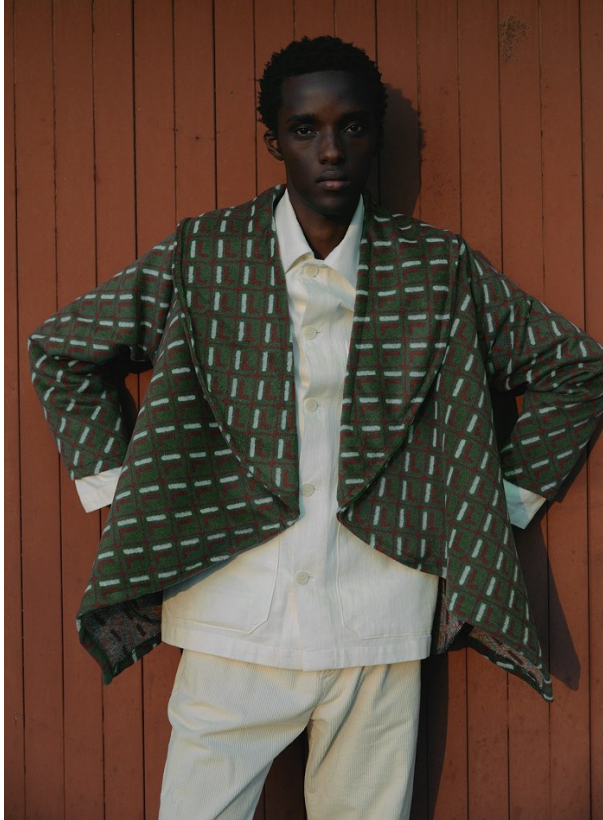

BOSS MODELS

JOHANNESBURG

APHILE CARTER

Height: 190cm Chest: 80cm Waist: 81cm Shoe: 11 UK Hair: Black Eyes: Black

BOSS MODELS

JOHANNESBURG

APHILE CARTER

Height: 190cm Chest: 80cm Waist: 81cm Shoe: 11 UK Hair: Black Eyes: Black

BOSS MODELS

JOHANNESBURG

APHILE CARTER

Height: 190cm Chest: 80cm Waist: 81cm Shoe: 11 UK Hair: Black Eyes: Black

BOSS MODELS

JOHANNESBURG

De gauche à droite:
 Veste et gilet de soirée
 en lin et en soie en Italie
 SCHIAPARELLI
 Chemise en popeline PRADA
 Cravate en soie THOM BROWNE
 Pantalon DSQUARED2
 Veste GLOBE TROTTER
 Sac SAINT LAURENT PAR
 ANTHONY VACCARELLO
 Sac GUCCI
 Top et jupe en tweed HALPERN
 Pochette en soie
 MAISON MARGIELA
 Sac en cuir et soie et sandales
 en cuir CHANEL
 Costume LAUREN PERKIN
 Veste GLOBE TROTTER
 Chemise et blouson de ski
 de soie
 Veste et pantalons en lin et
 chiné en soie DSQUARED2
 Gilet en soie OLIVER BROWN
 Cravate en lin
 SAINT LAURENT PAR
 ANTHONY VACCARELLO
 Manteau en soie SUNSHINE
 Manteau LOUIS VUITTON
 Sac de voyage
 Sac en soie
 Coupe et broderie par
 JAWARA ALLETNE
 Casaque et chaussures de ski
 de soie
 Veste en soie en lin
 Manteau et chemise en soie
 de soie SAINT LAURENT PAR
 ANTHONY VACCARELLO
 Chapeau en soie
 PAULA ROWAN
 Chaise en soie GIVENCHY
 Robe en soie LANVIN
 Veste et mallette
 LOUIS VUITTON
 Veste GLOBE TROTTER