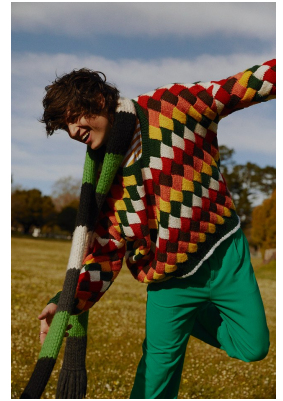

## KYLE VAN ASWEGEN

Height: 186cm Chest: 96cm Waist: 79cm Suit: 38.5 L Shoe: 9 UK Hair: Brown Eyes: Blue