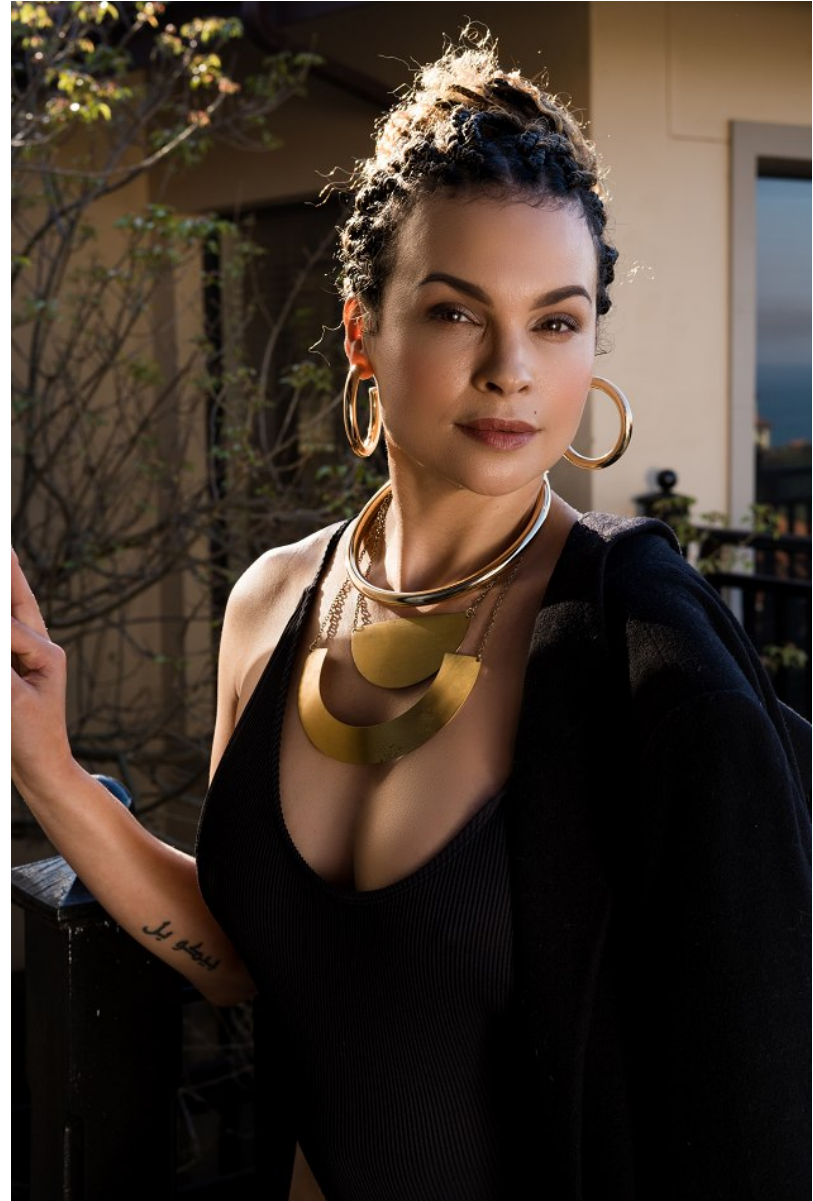

**citizen**  
*A Division Of Boss Models*

**LIZELLE DE WEE**

Height: 170cm Bust: 98cm Waist: 77cm Hips: 103cm Shoe: 4 UK Hair: Brown Eyes: Hazel

**LIZELLE DE WEE**

Height: 170cm Bust: 98cm Waist: 77cm Hips: 103cm Shoe: 4 UK Hair: Brown Eyes: Hazel

**LIZELLE DE WEE**

Height: 170cm Bust: 98cm Waist: 77cm Hips: 103cm Shoe: 4 UK Hair: Brown Eyes: Hazel

**LIZELLE DE WEE**

Height: 170cm Bust: 98cm Waist: 77cm Hips: 103cm Shoe: 4 UK Hair: Brown Eyes: Hazel