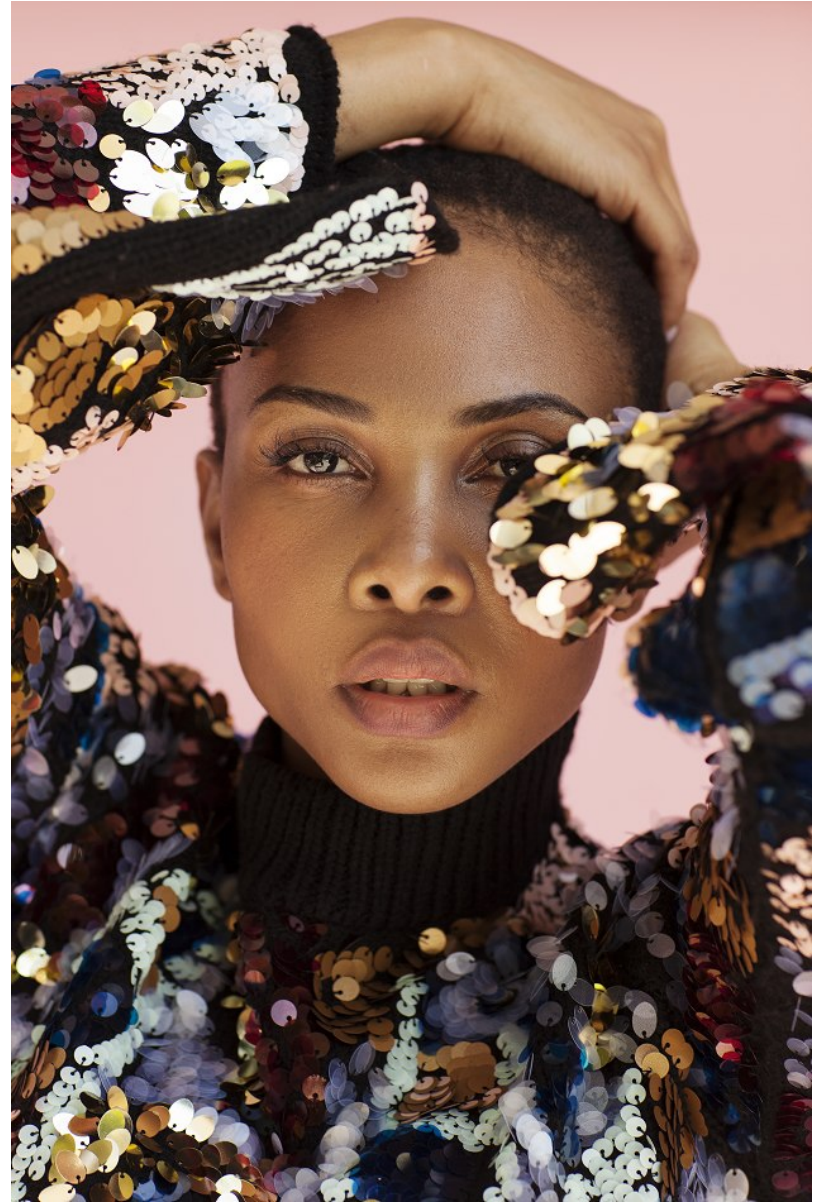

**citizen**  
*A Division Of Boss Models*

**NELISA ZUNGU**

Height: 174cm Bust: 86cm Waist: 67cm Hips: 99cm Shoe: 6 UK Hair: Brown Eyes: Hazel

**NELISA ZUNGU**

Height: 174cm Bust: 86cm Waist: 67cm Hips: 99cm Shoe: 6 UK Hair: Brown Eyes: Hazel

**NELISA ZUNGU**

Height: 174cm Bust: 86cm Waist: 67cm Hips: 99cm Shoe: 6 UK Hair: Brown Eyes: Hazel

**NELISA ZUNGU**

Height: 174cm Bust: 86cm Waist: 67cm Hips: 99cm Shoe: 6 UK Hair: Brown Eyes: Hazel

**NELISA ZUNGU**