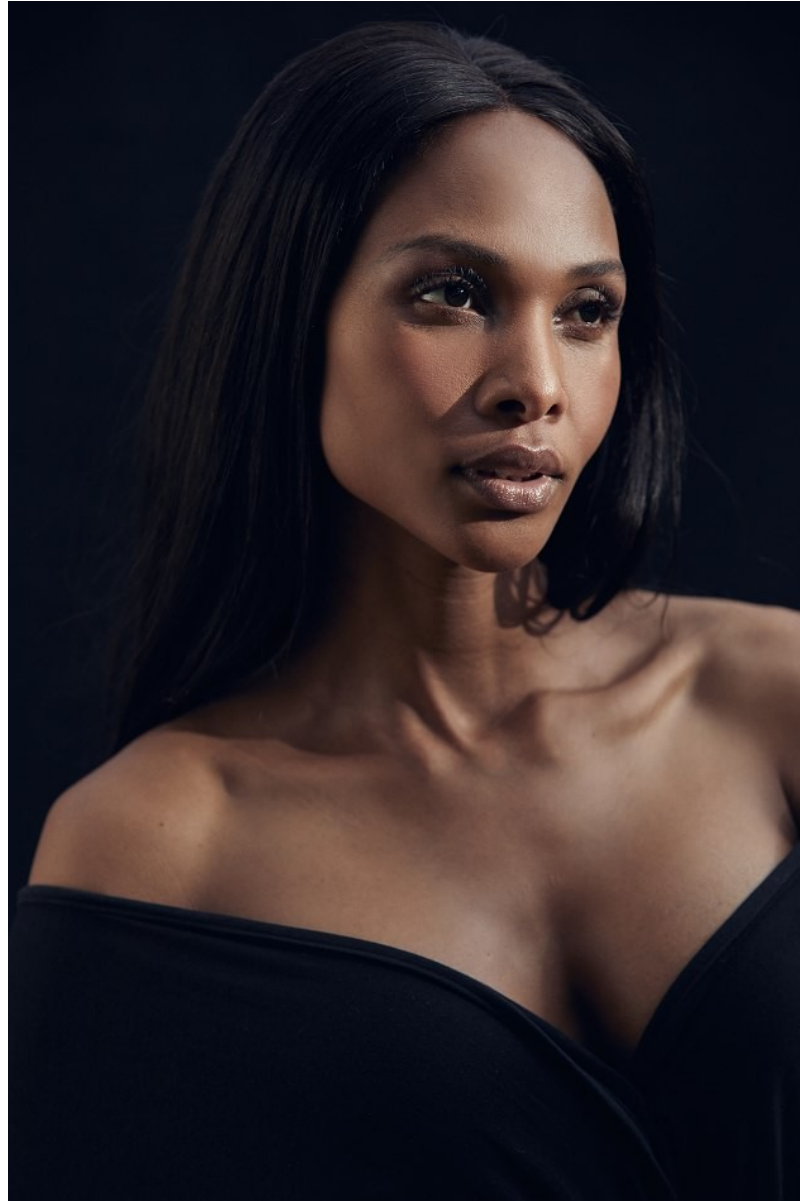

**citizen**  
*A Division Of Boss Models*

**NELISA ZUNGU**

Height: 174cm Bust: 86cm Waist: 67cm Hips: 99cm Shoe: 6 UK Hair: Brown Eyes: Hazel

**NELISA ZUNGU**

Height: 174cm Bust: 86cm Waist: 67cm Hips: 99cm Shoe: 6 UK Hair: Brown Eyes: Hazel

**NELISA ZUNGU**

Height: 174cm Bust: 86cm Waist: 67cm Hips: 99cm Shoe: 6 UK Hair: Brown Eyes: Hazel

**NELISA ZUNGU**

Height: 174cm Bust: 86cm Waist: 67cm Hips: 99cm Shoe: 6 UK Hair: Brown Eyes: Hazel

**NELISA ZUNGU**

Height: 174cm Bust: 86cm Waist: 67cm Hips: 99cm Shoe: 6 UK Hair: Brown Eyes: Hazel

**NELISA ZUNGU**

Height: 174cm Bust: 86cm Waist: 67cm Hips: 99cm Shoe: 6 UK Hair: Brown Eyes: Hazel

**NELISA ZUNGU**

Height: 174cm Bust: 86cm Waist: 67cm Hips: 99cm Shoe: 6 UK Hair: Brown Eyes: Hazel