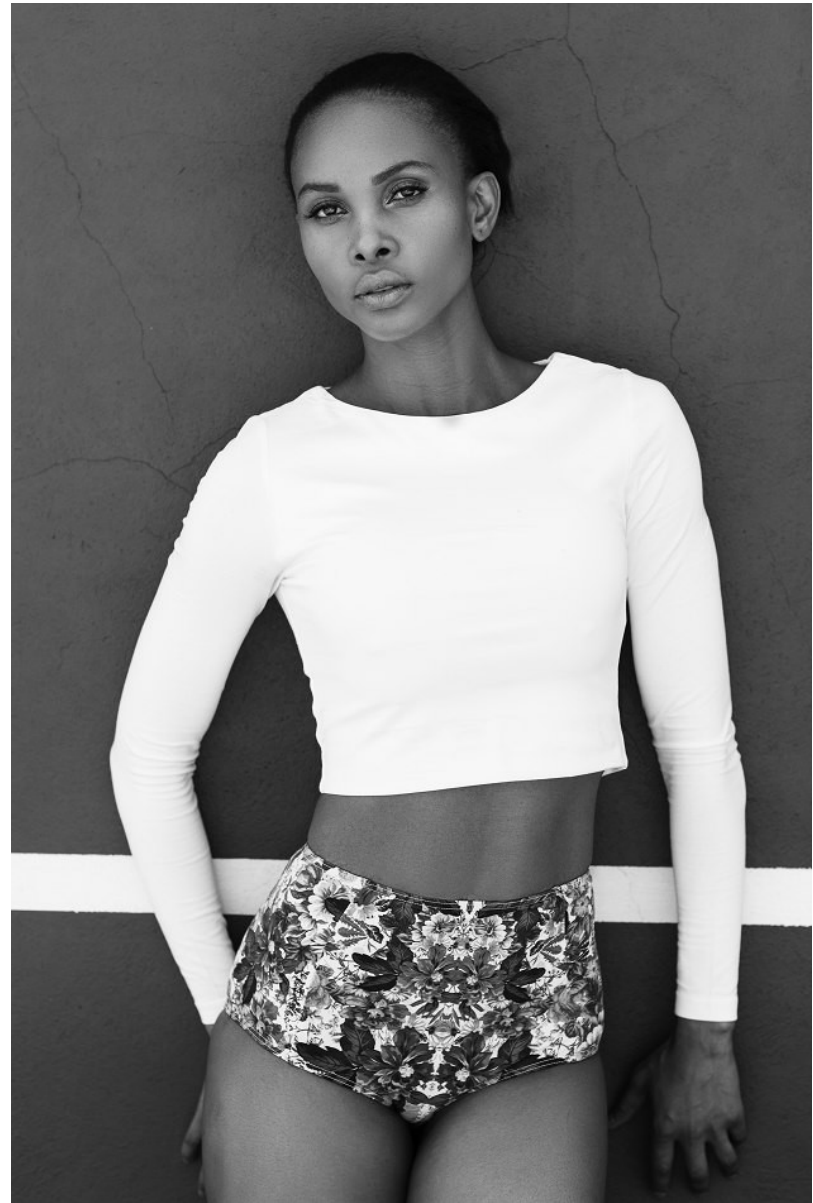

**citizen**  
*A Division Of Boss Models*

**NELISA ZUNGU**

Height: 174cm Bust: 86cm Waist: 67cm Hips: 99cm Shoe: 6 UK Hair: Brown Eyes: Hazel

**NELISA ZUNGU**

Height: 174cm Bust: 86cm Waist: 67cm Hips: 99cm Shoe: 6 UK Hair: Brown Eyes: Hazel

**NELISA ZUNGU**

Height: 174cm Bust: 86cm Waist: 67cm Hips: 99cm Shoe: 6 UK Hair: Brown Eyes: Hazel

**NELISA ZUNGU**

Height: 174cm Bust: 86cm Waist: 67cm Hips: 99cm Shoe: 6 UK Hair: Brown Eyes: Hazel

**NELISA ZUNGU**

Height: 174cm Bust: 86cm Waist: 67cm Hips: 99cm Shoe: 6 UK Hair: Brown Eyes: Hazel

**NELISA ZUNGU**

Height: 174cm Bust: 86cm Waist: 67cm Hips: 99cm Shoe: 6 UK Hair: Brown Eyes: Hazel

**NELISA ZUNGU**

Height: 174cm Bust: 86cm Waist: 67cm Hips: 99cm Shoe: 6 UK Hair: Brown Eyes: Hazel