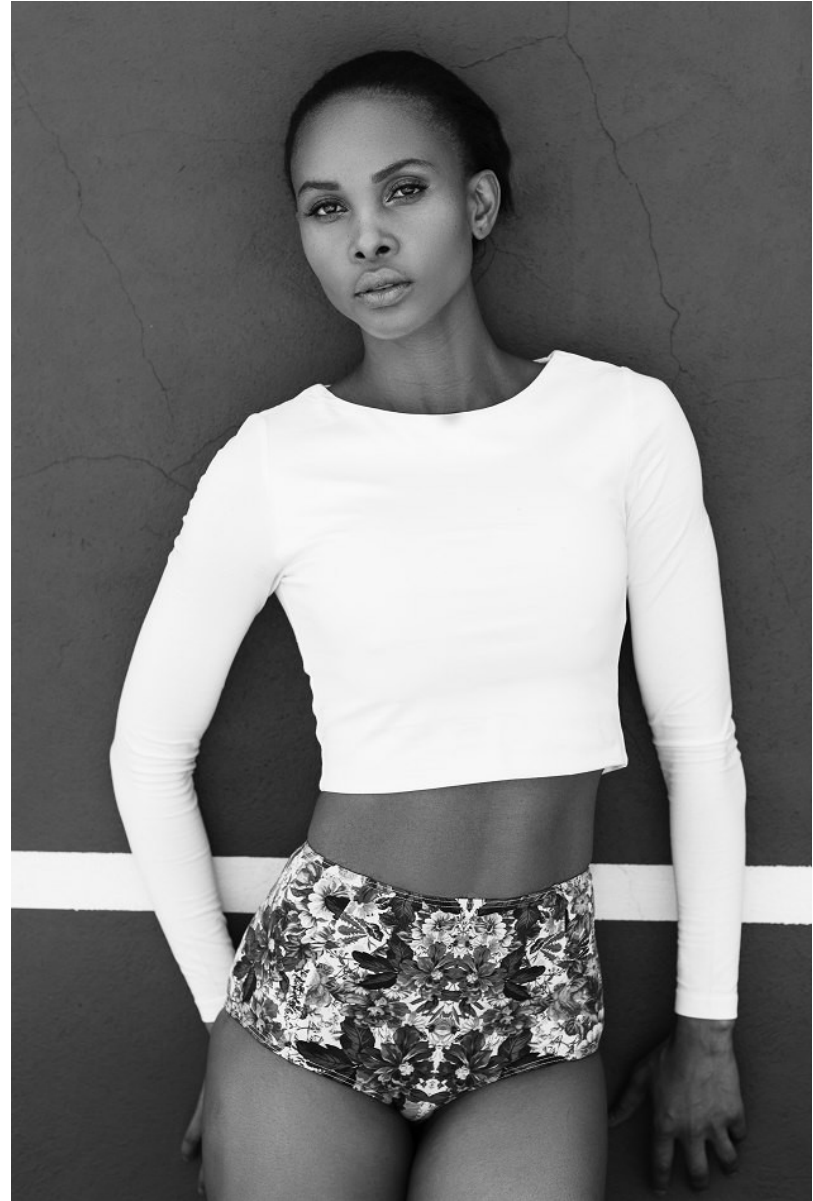

**citizen**  
*A Division Of Boss Models*

**NELISA ZUNGU**

Height: 174cm Bust: 86cm Waist: 67cm Hips: 99cm Shoe: 6 UK Hair: Brown Eyes: Hazel

**NELISA ZUNGU**

Height: 174cm Bust: 86cm Waist: 67cm Hips: 99cm Shoe: 6 UK Hair: Brown Eyes: Hazel

**NELISA ZUNGU**

Height: 174cm Bust: 86cm Waist: 67cm Hips: 99cm Shoe: 6 UK Hair: Brown Eyes: Hazel

**NELISA ZUNGU**

Height: 174cm Bust: 86cm Waist: 67cm Hips: 99cm Shoe: 6 UK Hair: Brown Eyes: Hazel

**citizen**  
*A Division Of Boss Models*

**NELISA ZUNGU**

Height: 174cm Bust: 86cm Waist: 67cm Hips: 99cm Shoe: 6 UK Hair: Brown Eyes: Hazel

**NELISA ZUNGU**

Height: 174cm Bust: 86cm Waist: 67cm Hips: 99cm Shoe: 6 UK Hair: Brown Eyes: Hazel

**NELISA ZUNGU**