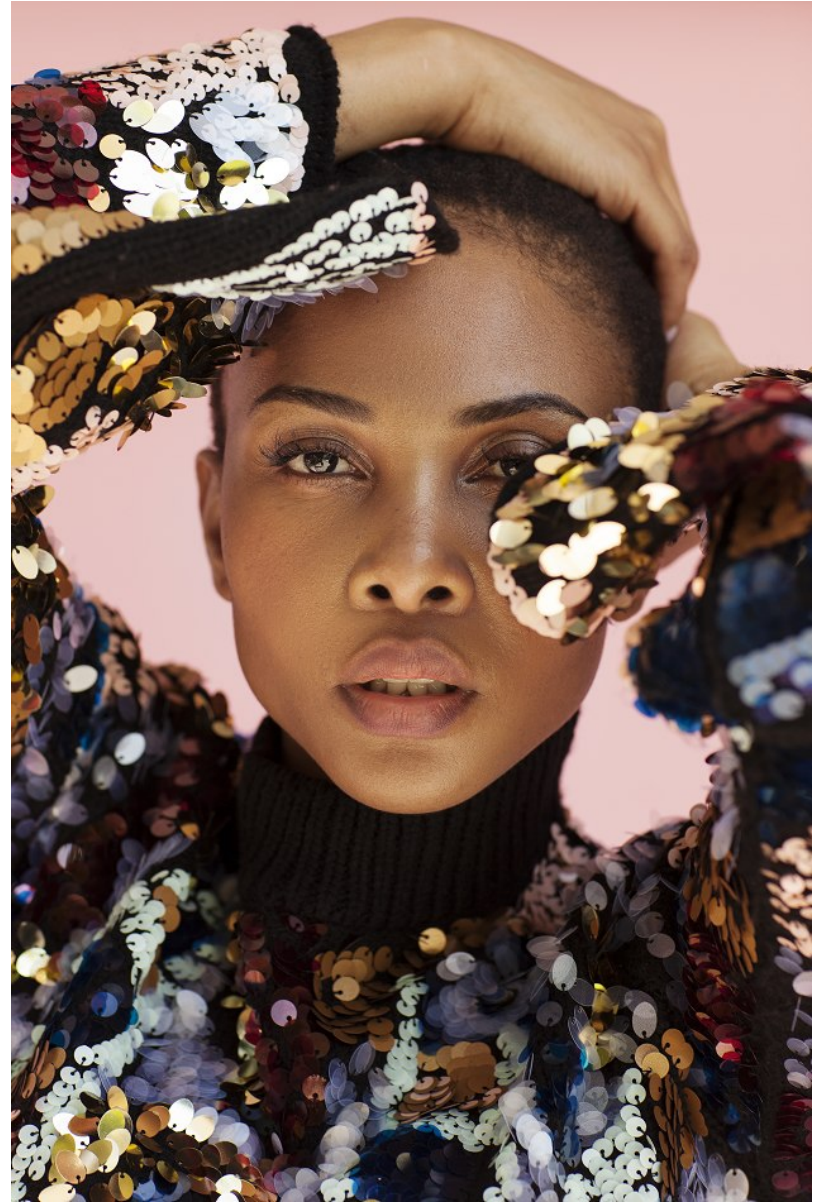

**citizen**  
*A Division Of Boss Models*

**NELISA ZUNGU**

Height: 174cm Bust: 86cm Waist: 67cm Hips: 99cm Shoe: 6 UK Hair: Brown Eyes: Hazel

**NELISA ZUNGU**

Height: 174cm Bust: 86cm Waist: 67cm Hips: 99cm Shoe: 6 UK Hair: Brown Eyes: Hazel

**NELISA ZUNGU**

Height: 174cm Bust: 86cm Waist: 67cm Hips: 99cm Shoe: 6 UK Hair: Brown Eyes: Hazel

**NELISA ZUNGU**

Height: 174cm Bust: 86cm Waist: 67cm Hips: 99cm Shoe: 6 UK Hair: Brown Eyes: Hazel

**citizen**  
*A Division Of Boss Models*

Height: 174cm Bust: 86cm Waist: 67cm Hips: 99cm Shoe: 6 UK Hair: Brown Eyes: Hazel

**NELISA ZUNGU**

Height: 174cm Bust: 86cm Waist: 67cm Hips: 99cm Shoe: 6 UK Hair: Brown Eyes: Hazel

**NELISA ZUNGU**

Height: 174cm Bust: 86cm Waist: 67cm Hips: 99cm Shoe: 6 UK Hair: Brown Eyes: Hazel