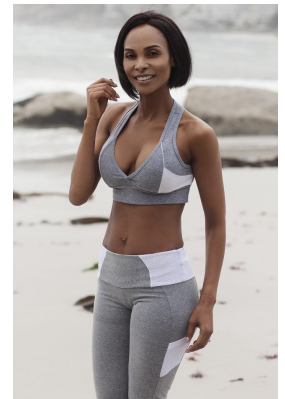

**citizen**  
*A Division Of Boss Models*

**NELISA ZUNGU**

Height: 174cm Bust: 86cm Waist: 67cm Hips: 99cm Shoe: 6 UK Hair: Brown Eyes: Hazel

## NELISA ZUNGU

Height: 174cm Bust: 86cm Waist: 67cm Hips: 99cm Shoe: 6 UK Hair: Brown Eyes: Hazel

**citizen**  
*A Division Of Boss Models*

**NELISA ZUNGU**

Height: 174cm Bust: 86cm Waist: 67cm Hips: 99cm Shoe: 6 UK Hair: Brown Eyes: Hazel