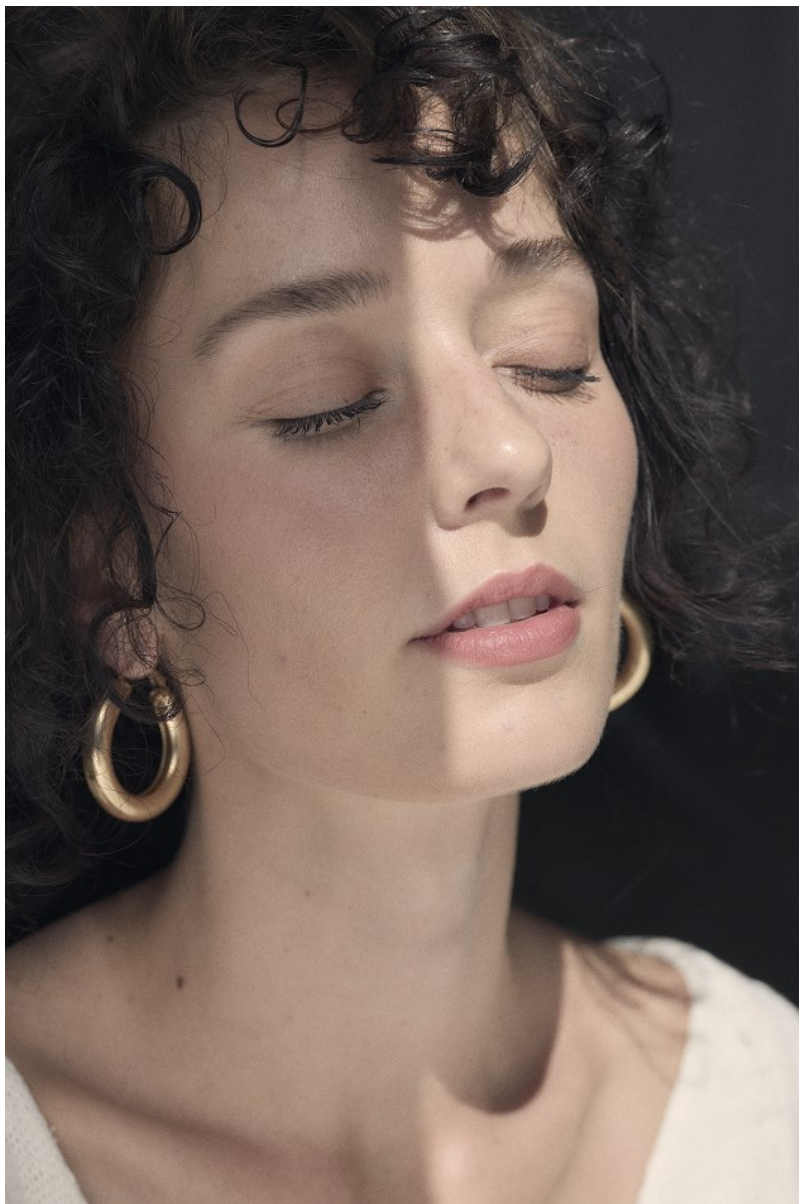

citizen
A Division Of Boss Models

KAILA LAMPRECHT

Height: 174cm Bust: 77cm Waist: 63cm Hips: 89cm Shoe: 6 UK Hair: Black Eyes: Blue

KAILA LAMPRECHT

Height: 174cm Bust: 77cm Waist: 63cm Hips: 89cm Shoe: 6 UK Hair: Black Eyes: Blue

KAILA LAMPRECHT

Height: 174cm Bust: 77cm Waist: 63cm Hips: 89cm Shoe: 6 UK Hair: Black Eyes: Blue

KAILA LAMPRECHT

Height: 174cm Bust: 77cm Waist: 63cm Hips: 89cm Shoe: 6 UK Hair: Black Eyes: Blue

KAILA LAMPRECHT

Height: 174cm Bust: 77cm Waist: 63cm Hips: 89cm Shoe: 6 UK Hair: Black Eyes: Blue