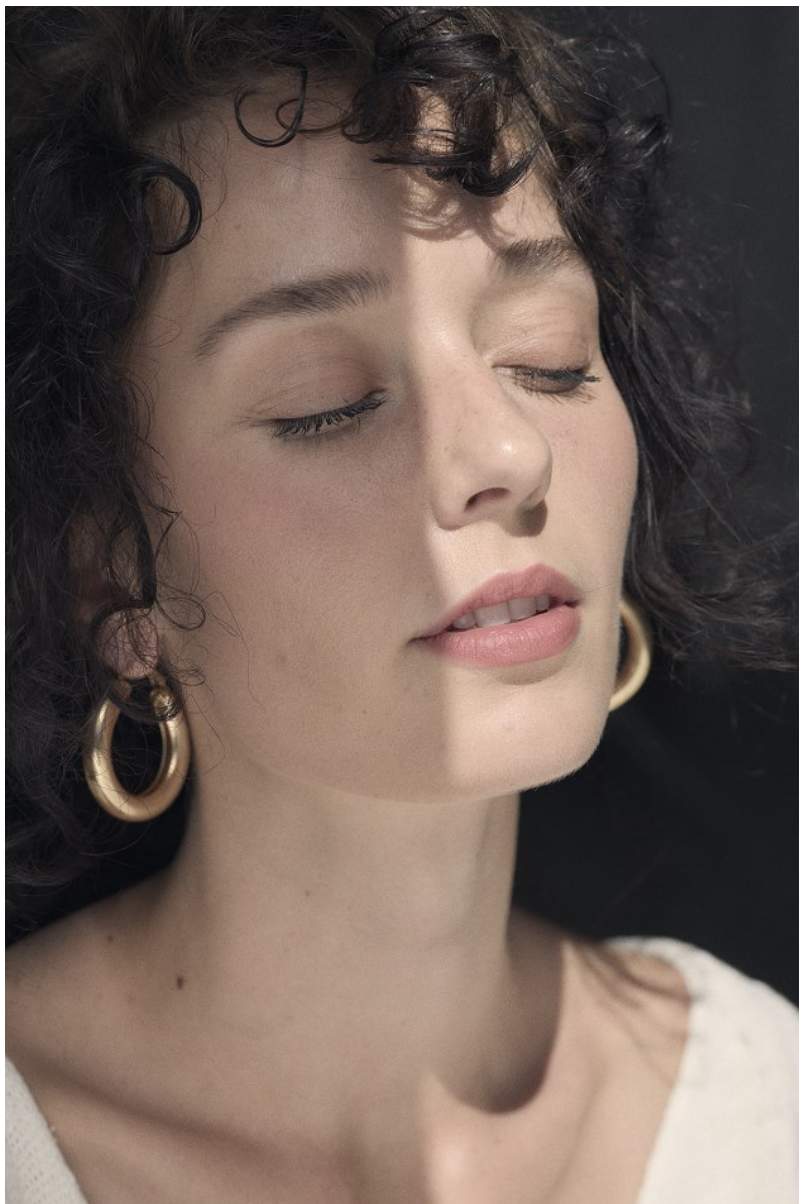

**citizen**  
*A Division Of Boss Models*

**KAILA LAMPRECHT**

Height: 174cm Bust: 77cm Waist: 63cm Hips: 89cm Shoe: 6 UK Hair: Black Eyes: Blue

**KAILA LAMPRECHT**

Height: 174cm Bust: 77cm Waist: 63cm Hips: 89cm Shoe: 6 UK Hair: Black Eyes: Blue

**KAILA LAMPRECHT**

Height: 174cm Bust: 77cm Waist: 63cm Hips: 89cm Shoe: 6 UK Hair: Black Eyes: Blue

**KAILA LAMPRECHT**

Height: 174cm Bust: 77cm Waist: 63cm Hips: 89cm Shoe: 6 UK Hair: Black Eyes: Blue

**KAILA LAMPRECHT**

Height: 174cm Bust: 77cm Waist: 63cm Hips: 89cm Shoe: 6 UK Hair: Black Eyes: Blue