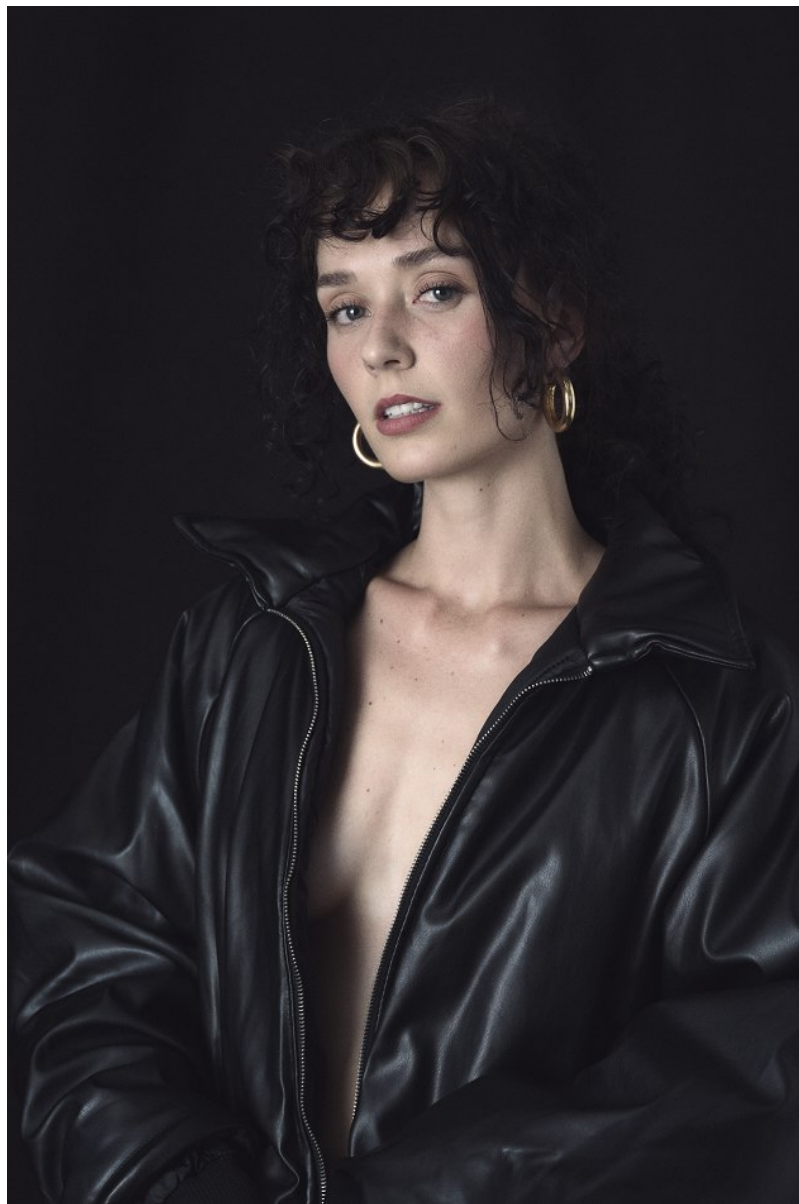

citizen
A Division Of Boss Models

KAILA LAMPRECHT

Height: 174cm Bust: 77cm Waist: 63cm Hips: 89cm Shoe: 6 UK Hair: Black Eyes: Blue

KAILA LAMPRECHT

Height: 174cm Bust: 77cm Waist: 63cm Hips: 89cm Shoe: 6 UK Hair: Black Eyes: Blue

KAILA LAMPRECHT

Height: 174cm Bust: 77cm Waist: 63cm Hips: 89cm Shoe: 6 UK Hair: Black Eyes: Blue

KAILA LAMPRECHT

Height: 174cm Bust: 77cm Waist: 63cm Hips: 89cm Shoe: 6 UK Hair: Black Eyes: Blue

KAILA LAMPRECHT

Height: 174cm Bust: 77cm Waist: 63cm Hips: 89cm Shoe: 6 UK Hair: Black Eyes: Blue