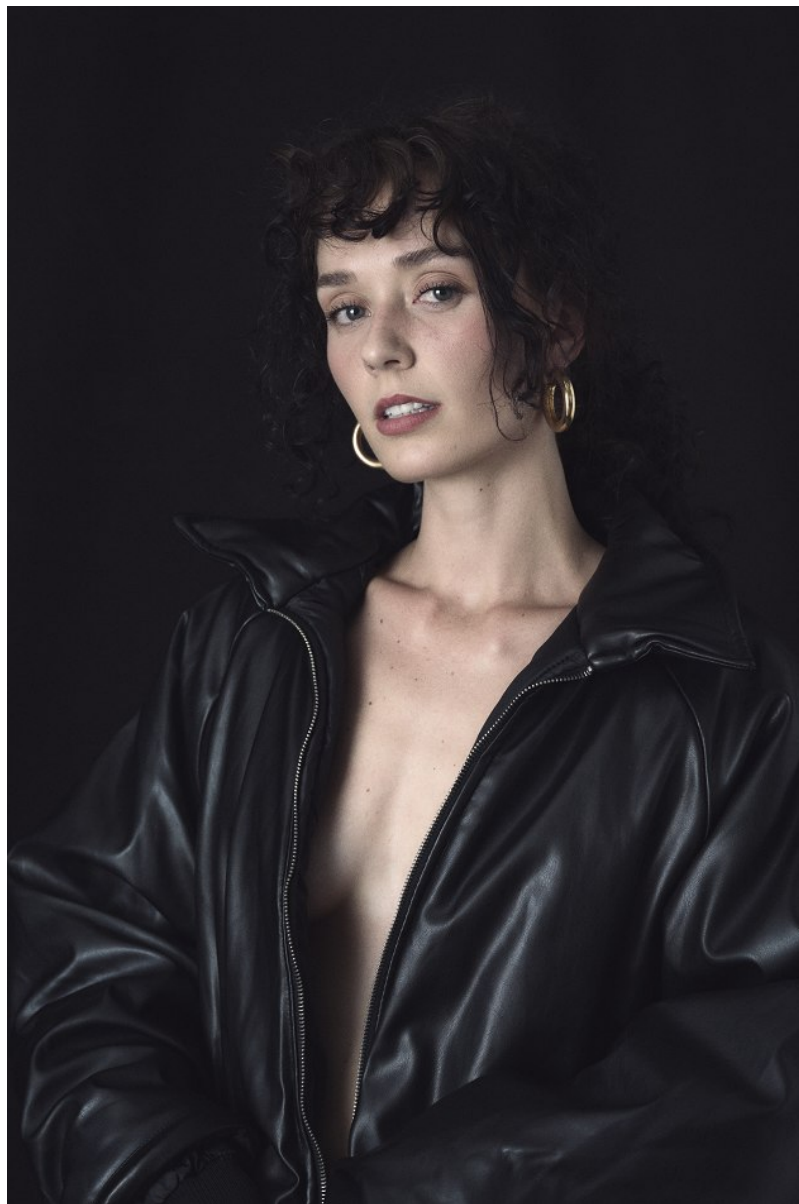

**citizen**  
*A Division Of Boss Models*

**KAILA LAMPRECHT**

Height: 174cm Bust: 77cm Waist: 63cm Hips: 89cm Shoe: 6 UK Hair: Black Eyes: Blue

**KAILA LAMPRECHT**

Height: 174cm Bust: 77cm Waist: 63cm Hips: 89cm Shoe: 6 UK Hair: Black Eyes: Blue

**KAILA LAMPRECHT**

Height: 174cm Bust: 77cm Waist: 63cm Hips: 89cm Shoe: 6 UK Hair: Black Eyes: Blue

**KAILA LAMPRECHT**

Height: 174cm Bust: 77cm Waist: 63cm Hips: 89cm Shoe: 6 UK Hair: Black Eyes: Blue

**KAILA LAMPRECHT**

Height: 174cm Bust: 77cm Waist: 63cm Hips: 89cm Shoe: 6 UK Hair: Black Eyes: Blue