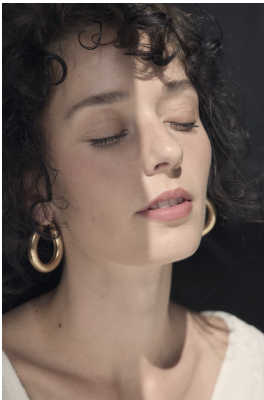

**citizen**  
*A Division Of Boss Models*

**KAILA LAMPRECHT**

Height: 174cm Bust: 77cm Waist: 63cm Hips: 89cm Shoe: 6 UK Hair: Black Eyes: Blue