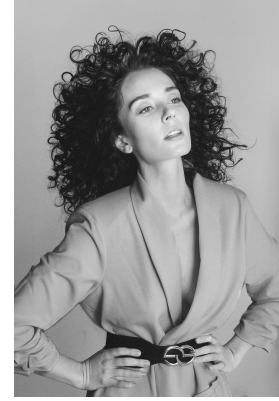

**citizen**  
*A Division Of Boss Models*

**KAILA LAMPRECHT**

Height: 174cm Bust: 77cm Waist: 63cm Hips: 89cm Shoe: 6 UK Hair: Black Eyes: Blue