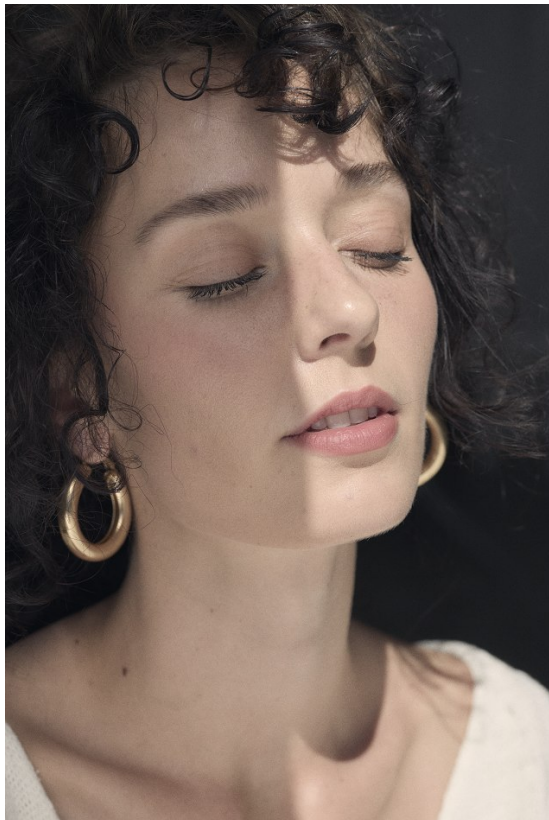

**citizen**  
*A Division Of Boss Models*

**KAILA LAMPRECHT**

Height: 174cm Bust: 77cm Waist: 63cm Hips: 89cm Shoe: 6 UK Hair: Black Eyes: Blue

**citizen**  
*A Division Of Boss Models*

**KAILA LAMPRECHT**

Height: 174cm Bust: 77cm Waist: 63cm Hips: 89cm Shoe: 6 UK Hair: Black Eyes: Blue

**KAILA LAMPRECHT**

Height: 174cm Bust: 77cm Waist: 63cm Hips: 89cm Shoe: 6 UK Hair: Black Eyes: Blue