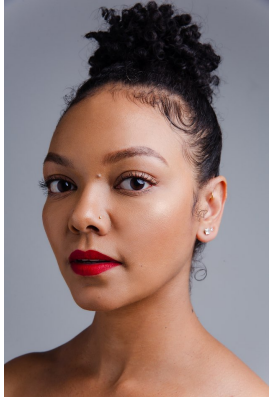

**citizen**  
*A Division Of Boss Models*

**SIV BRANDT**

Height: 156cm Bust: 80cm Waist: 67cm Hips: 94cm Shoe: 3 UK Hair: Dark Brown Eyes: Dark Brown

# **citizen**

*A Division Of Boss Models*

## **SIV BRANDT**

Height: 156cm Bust: 80cm Waist: 67cm Hips: 94cm Shoe: 3 UK Hair: Dark Brown Eyes: Dark Brown