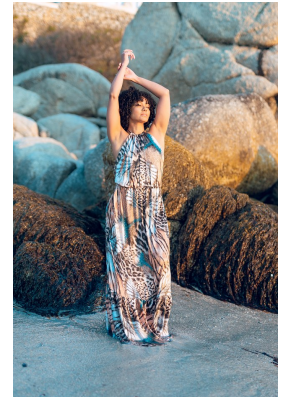

**citizen**  
*A Division Of Boss Models*

**SIV BRANDT**

Height: 156cm Bust: 80cm Waist: 67cm Hips: 94cm Shoe: 3 UK Hair: Dark Brown Eyes: Dark Brown

# **citizen**

*A Division Of Boss Models*

## **SIV BRANDT**

Height: 156cm Bust: 80cm Waist: 67cm Hips: 94cm Shoe: 3 UK Hair: Dark Brown Eyes: Dark Brown