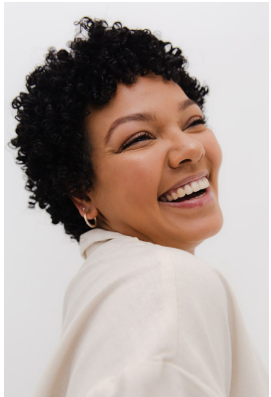

**citizen**  
*A Division Of Boss Models*

**SIV BRANDT**

Height: 156cm Bust: 80cm Waist: 67cm Hips: 94cm Shoe: 3 UK Hair: Dark Brown Eyes: Dark Brown

# **citizen**

*A Division Of Boss Models*

## **SIV BRANDT**

Height: 156cm Bust: 80cm Waist: 67cm Hips: 94cm Shoe: 3 UK Hair: Dark Brown Eyes: Dark Brown