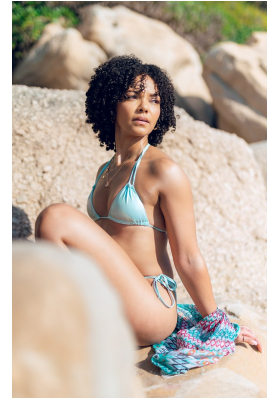

**citizen**  
*A Division Of Boss Models*

**SIV BRANDT**

Height: 156cm Bust: 80cm Waist: 67cm Hips: 94cm Shoe: 3 UK Hair: Dark Brown Eyes: Dark Brown

## **SIV BRANDT**

Height: 156cm Bust: 80cm Waist: 67cm Hips: 94cm Shoe: 3 UK Hair: Dark Brown Eyes: Dark Brown