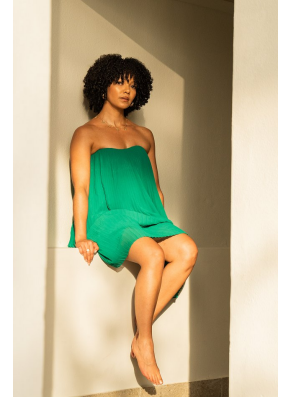

**citizen**  
*A Division Of Boss Models*

**SIV BRANDT**

Height: 156cm Bust: 80cm Waist: 67cm Hips: 94cm Shoe: 3 UK Hair: Dark Brown Eyes: Dark Brown

## **SIV BRANDT**

Height: 156cm Bust: 80cm Waist: 67cm Hips: 94cm Shoe: 3 UK Hair: Dark Brown Eyes: Dark Brown