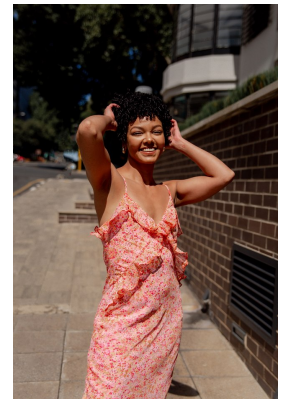

## SIV BRANDT

Height: 156cm Bust: 80cm Waist: 67cm Hips: 94cm Shoe: 3 UK Hair: Dark Brown Eyes: Dark Brown

**citizen**  
*A Division Of Boss Models*

**SIV BRANDT**

Height: 156cm Bust: 80cm Waist: 67cm Hips: 94cm Shoe: 3 UK Hair: Dark Brown Eyes: Dark Brown