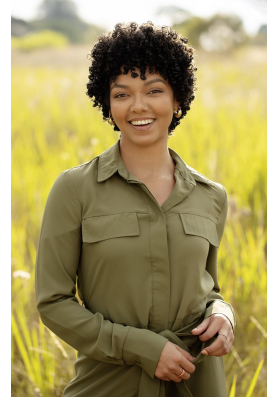

**citizen**  
*A Division Of Boss Models*

**SIV BRANDT**

Height: 156cm Bust: 80cm Waist: 67cm Hips: 94cm Shoe: 3 UK Hair: Dark Brown Eyes: Dark Brown

# **citizen**

*A Division Of Boss Models*

## **SIV BRANDT**

Height: 156cm Bust: 80cm Waist: 67cm Hips: 94cm Shoe: 3 UK Hair: Dark Brown Eyes: Dark Brown