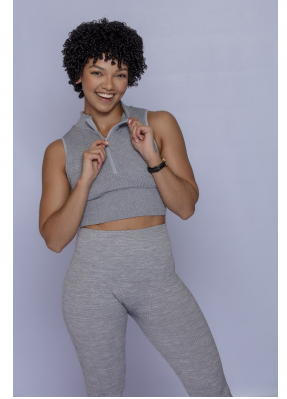

**citizen**  
*A Division Of Boss Models*

**SIV BRANDT**

Height: 156cm Bust: 80cm Waist: 67cm Hips: 94cm Shoe: 3 UK Hair: Dark Brown Eyes: Dark Brown

# **citizen**

*A Division Of Boss Models*

## **SIV BRANDT**

Height: 156cm Bust: 80cm Waist: 67cm Hips: 94cm Shoe: 3 UK Hair: Dark Brown Eyes: Dark Brown