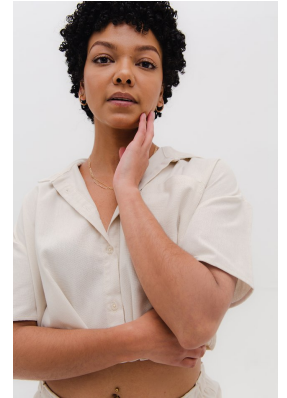

**citizen**  
*A Division Of Boss Models*

**SIV BRANDT**

Height: 156cm Bust: 80cm Waist: 67cm Hips: 94cm Shoe: 3 UK Hair: Dark Brown Eyes: Dark Brown

# **citizen**

*A Division Of Boss Models*

## **SIV BRANDT**

Height: 156cm Bust: 80cm Waist: 67cm Hips: 94cm Shoe: 3 UK Hair: Dark Brown Eyes: Dark Brown