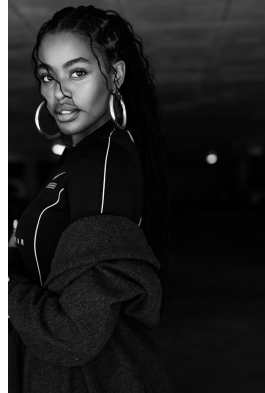

**citizen**  
*A Division Of Boss Models*

**MT PHETLA**

Height: 167cm Bust: 86cm Waist: 67cm Hips: 100cm Shoe: 5 UK Hair: Black Eyes: Brown