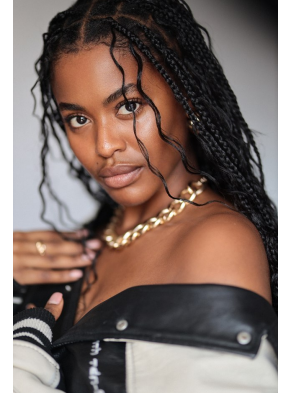

**citizen**  
*A Division Of Boss Models*

**MT PHETLA**

Height: 167cm Bust: 86cm Waist: 67cm Hips: 100cm Shoe: 5 UK Hair: Black Eyes: Brown