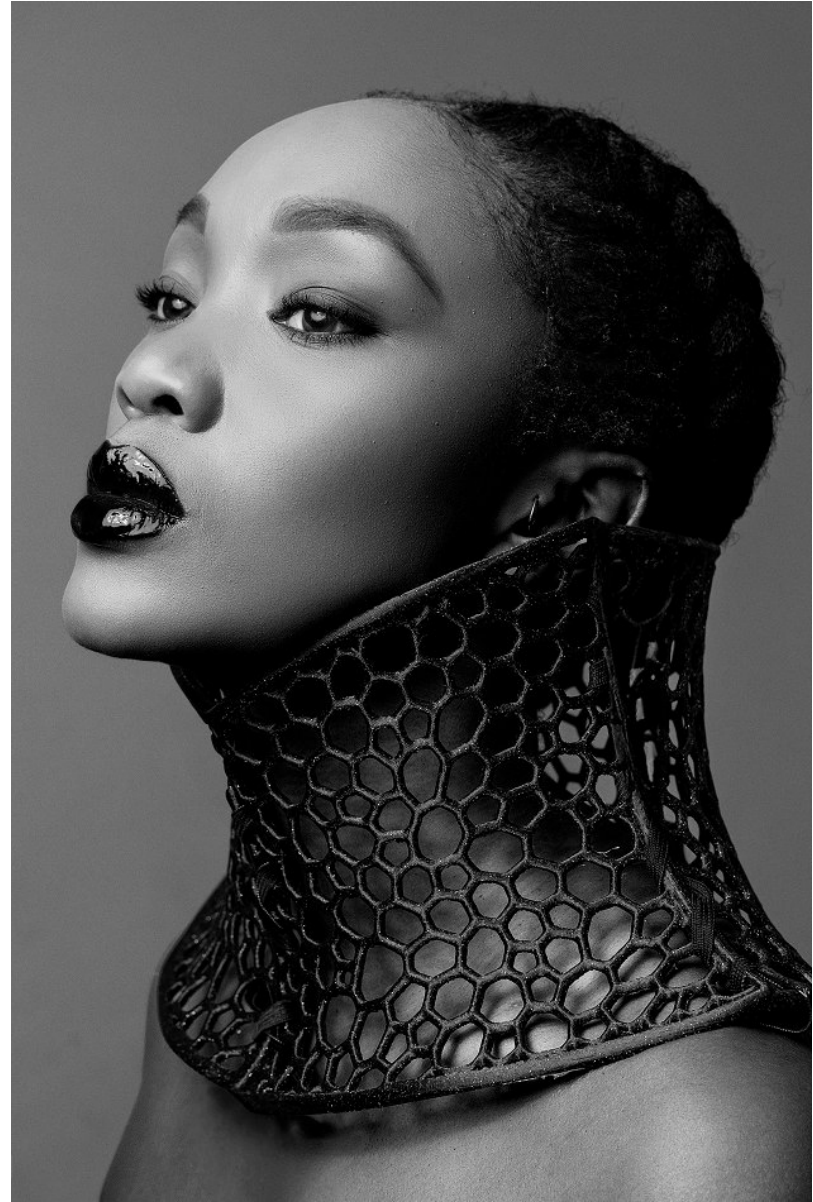

**citizen**  
*A Division Of Boss Models*

**MIRTA NTSHANGASE**

Height: 170cm Bust: 84cm Waist: 67cm Hips: 98cm Shoe: 5 UK Hair: Black Eyes: Black

**MIRTA NTSANGASE**

Height: 170cm Bust: 84cm Waist: 67cm Hips: 98cm Shoe: 5 UK Hair: Black Eyes: Black

**citizen**  
*A Division Of Boss Models*

**MIRTA NTSANGASE**

Height: 170cm Bust: 84cm Waist: 67cm Hips: 98cm Shoe: 5 UK Hair: Black Eyes: Black

**MIRTA NTSANGASE**

Height: 170cm Bust: 84cm Waist: 67cm Hips: 98cm Shoe: 5 UK Hair: Black Eyes: Black