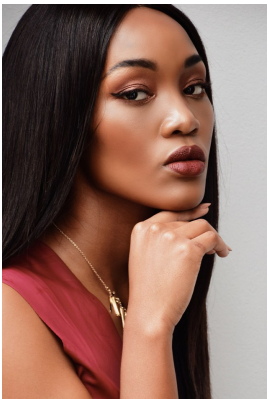

# **citizen**

*A Division Of Boss Models*

## **MIRTA NTSANGASE**

Height: 170cm Bust: 84cm Waist: 67cm Hips: 98cm Shoe: 5 UK Hair: Black Eyes: Black