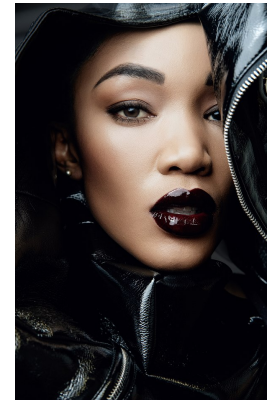

# **citizen**

*A Division Of Boss Models*

## **MIRTA NTSANGASE**

Height: 170cm Bust: 84cm Waist: 67cm Hips: 98cm Shoe: 5 UK Hair: Black Eyes: Black