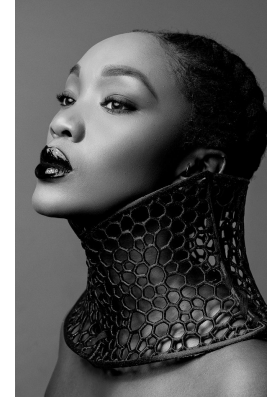

# **citizen**

*A Division Of Boss Models*

## **MIRTA NTSANGASE**

Height: 170cm Bust: 84cm Waist: 67cm Hips: 98cm Shoe: 5 UK Hair: Black Eyes: Black