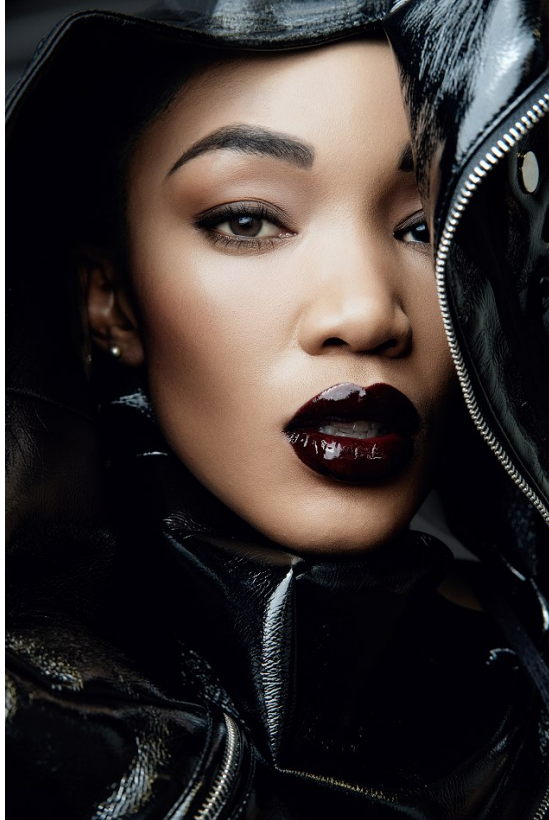

**MIRTA NTSANGASE**

Height: 170cm Bust: 84cm Waist: 67cm Hips: 98cm Shoe: 5 UK Hair: Black Eyes: Black

**MIRTA NTSANGASE**

Height: 170cm Bust: 84cm Waist: 67cm Hips: 98cm Shoe: 5 UK Hair: Black Eyes: Black

**citizen**  
*A Division Of Boss Models*

**MIRTA NTSHANGASE**

Height: 170cm Bust: 84cm Waist: 67cm Hips: 98cm Shoe: 5 UK Hair: Black Eyes: Black

**MIRTA NTSHANGASE**

Height: 170cm Bust: 84cm Waist: 67cm Hips: 98cm Shoe: 5 UK Hair: Black Eyes: Black