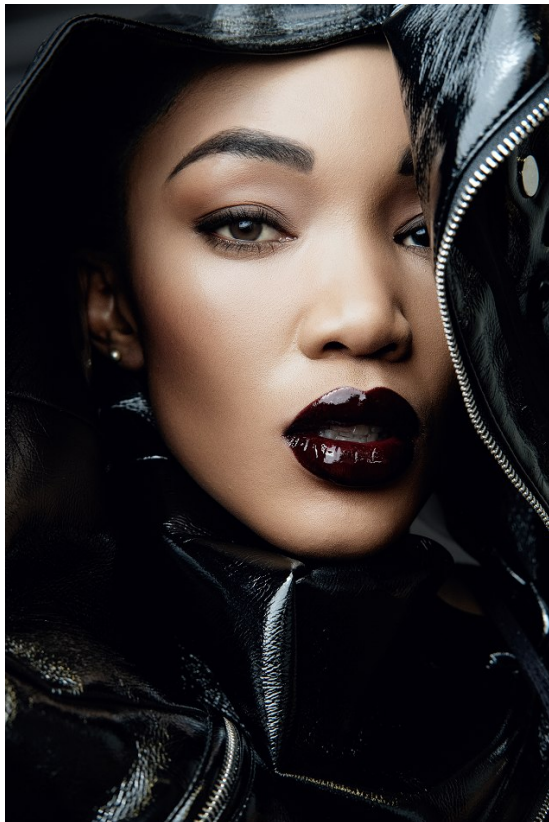

MIRTA NTSHANGASE

Height: 170cm Bust: 84cm Waist: 67cm Hips: 98cm Shoe: 5 UK Hair: Black Eyes: Black

MIRTA NTSANGASE

Height: 170cm Bust: 84cm Waist: 67cm Hips: 98cm Shoe: 5 UK Hair: Black Eyes: Black

citizen
A Division Of Boss Models

MIRTA NTSHANGASE

Height: 170cm Bust: 84cm Waist: 67cm Hips: 98cm Shoe: 5 UK Hair: Black Eyes: Black

MIRTA NTSHANGASE

Height: 170cm Bust: 84cm Waist: 67cm Hips: 98cm Shoe: 5 UK Hair: Black Eyes: Black

MIRTA NTSANGASE