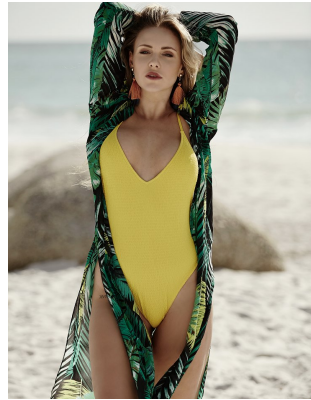

## AMBER HORNE

Height: 174cm Bust: 99cm Waist: 79cm Hips: 99cm Shoe: 7 UK Hair: Blonde Eyes: Blue