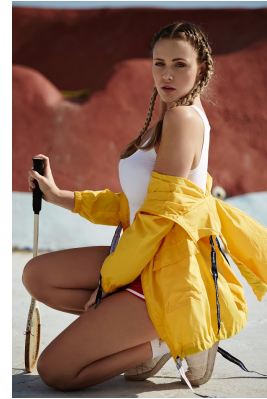

## AMBER HORNE

Height: 174cm Bust: 99cm Waist: 79cm Hips: 99cm Shoe: 7 UK Hair: Blonde Eyes: Blue