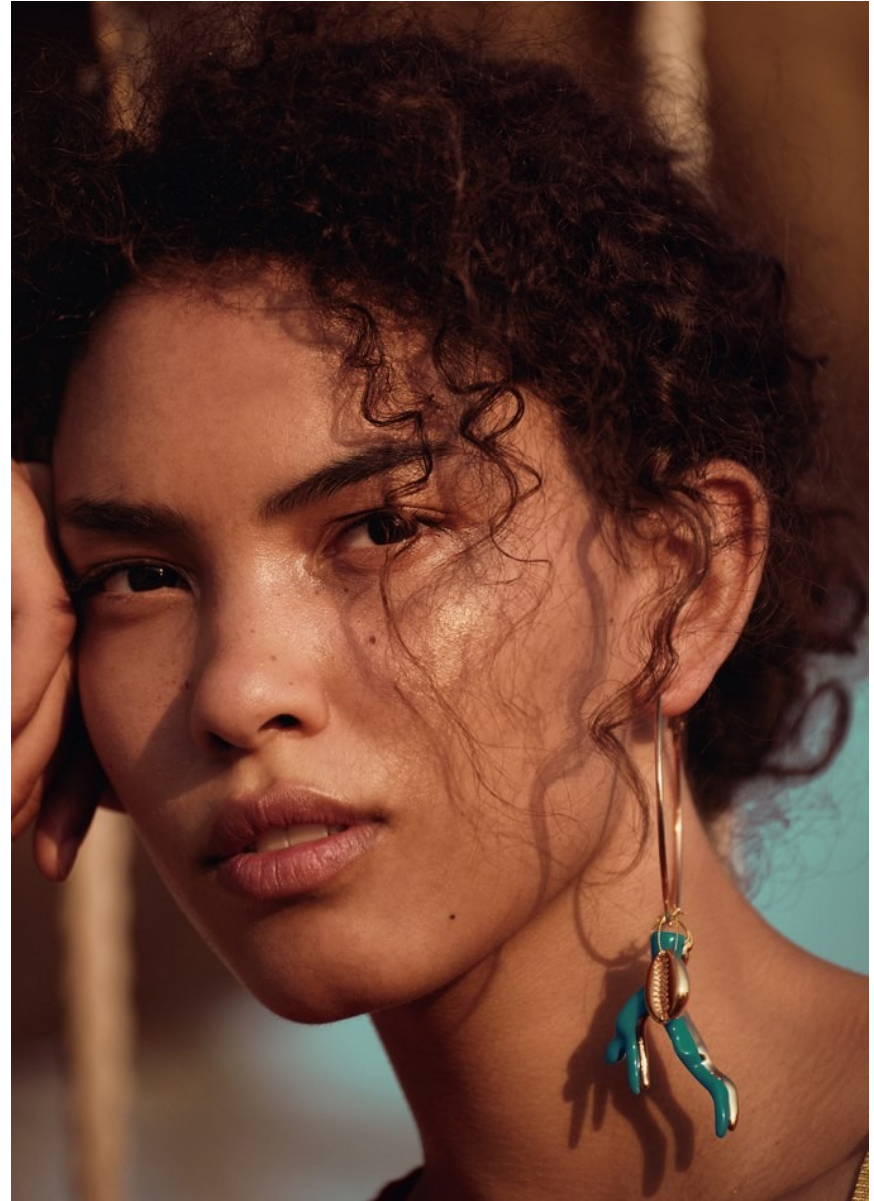

BOSS MODELS

CAPE TOWN

Height: 177cm Bust: 82cm Waist: 65cm Hips: 95cm Shoe: 4.5 UK Hair: Black Eyes: Brown