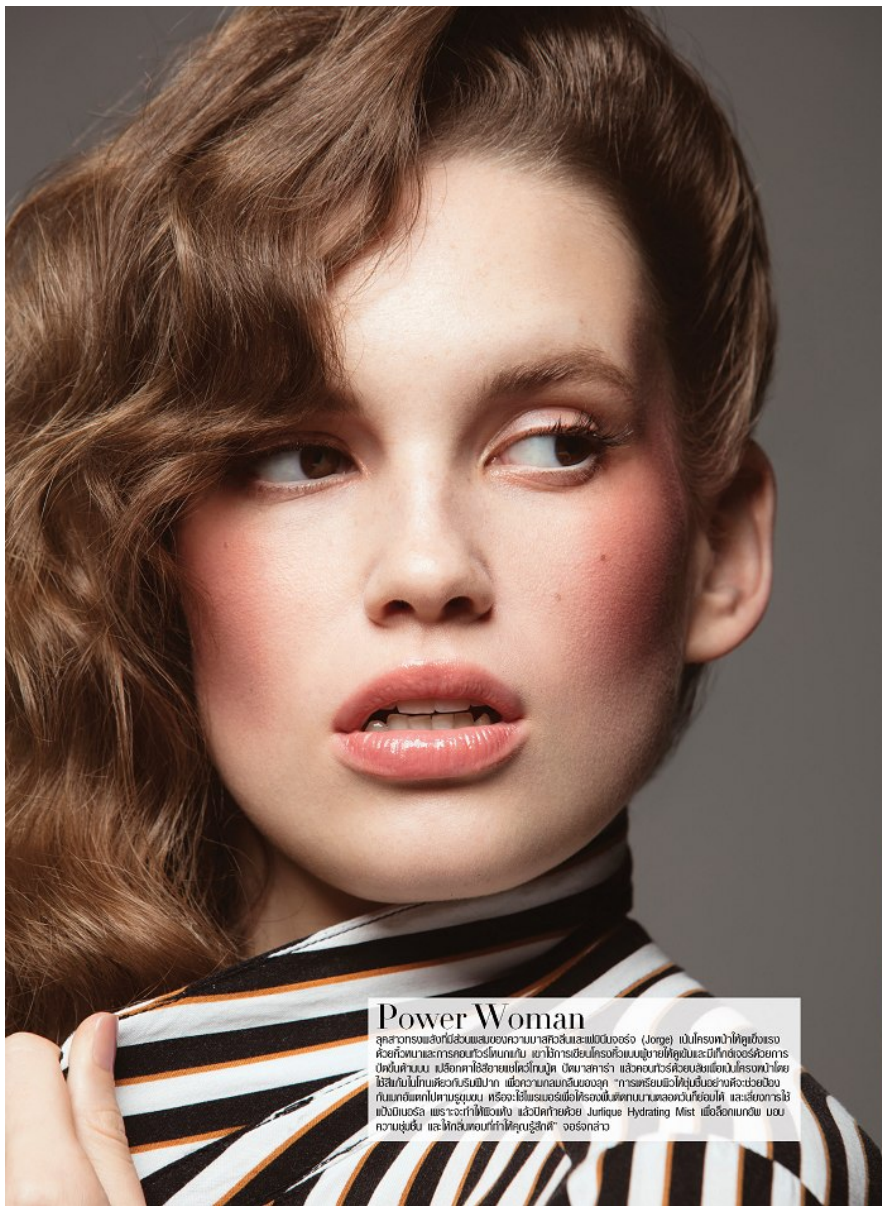

BOSS MODELS

CAPE TOWN

Power Woman