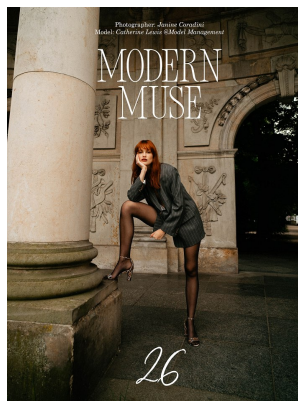

# BOSS MODELS

CAPE TOWN