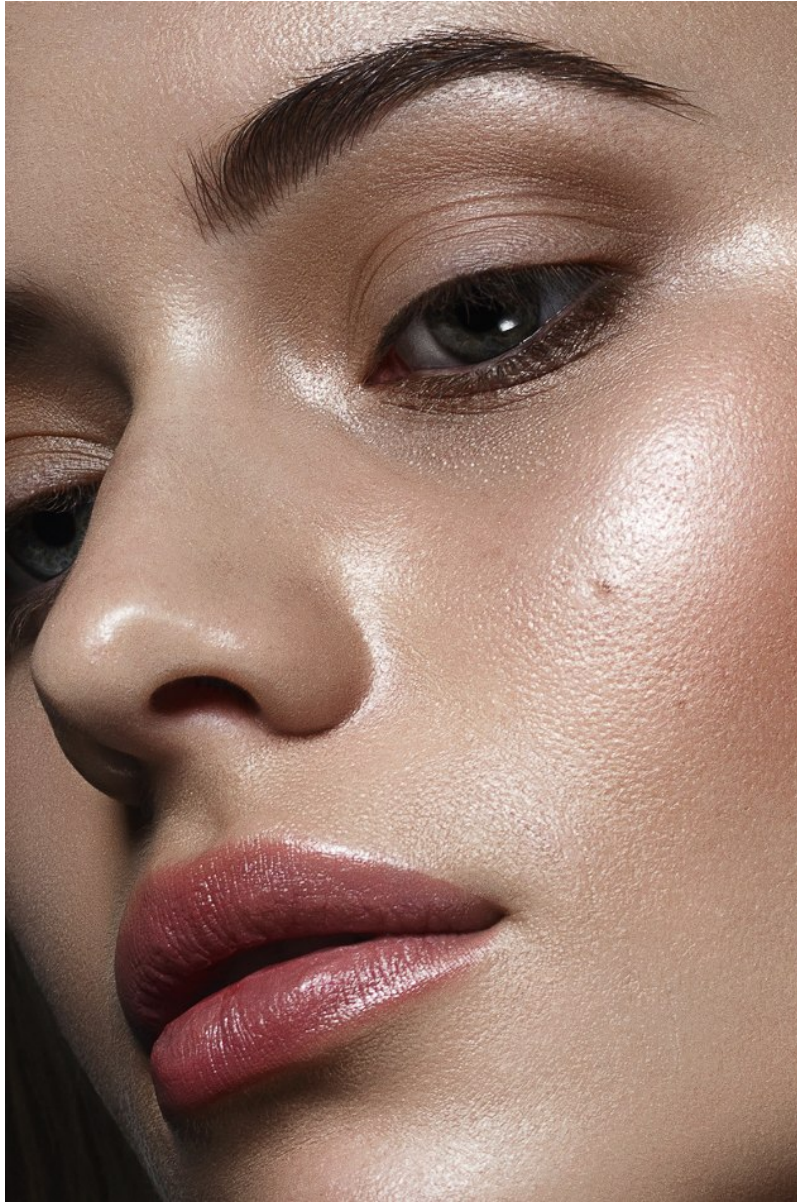

JEANNI MULDER

BOSS MODELS

CAPE TOWN

JEANNI MULDER

Height: 172cm Bust: 86cm Waist: 64cm Hips: 96cm Shoe: 5 UK Hair: Light Brown Eyes: Blue/Green