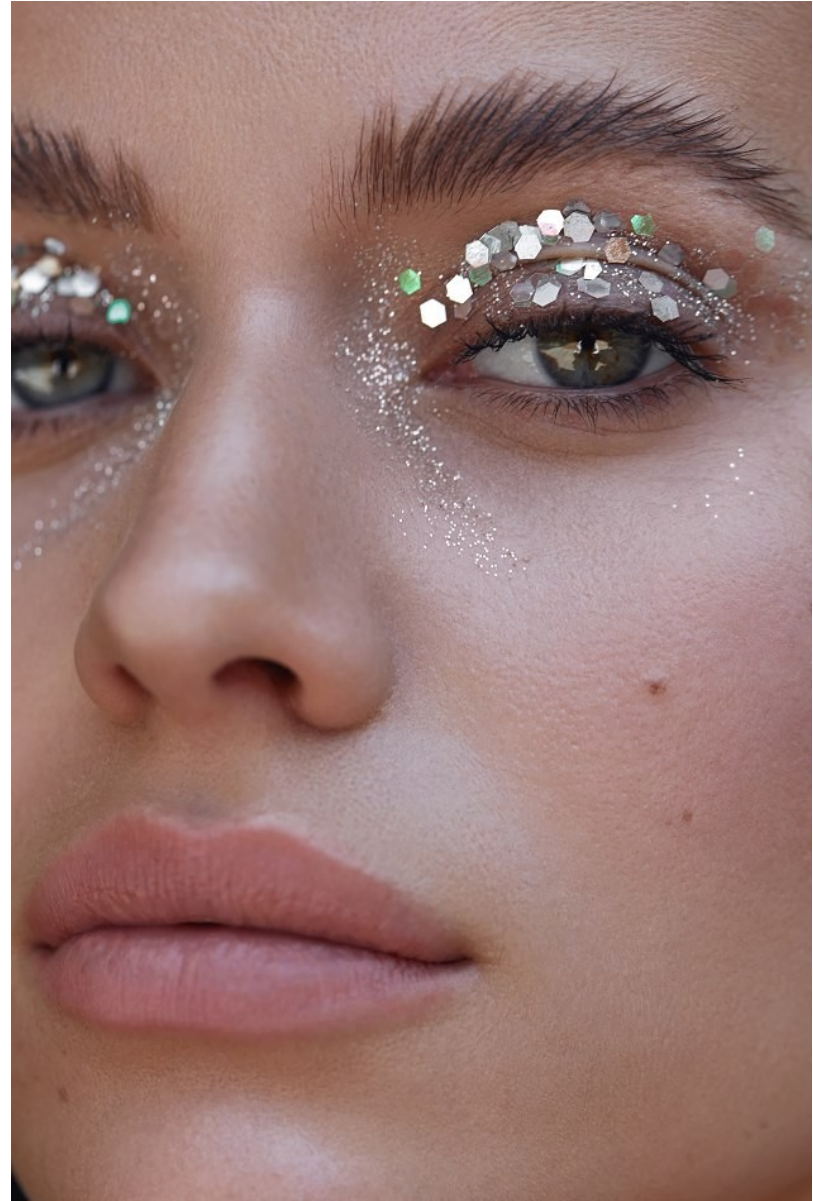

BOSS MODELS

CAPE TOWN

JEANNI MULDER

Height: 172cm Bust: 86cm Waist: 64cm Hips: 93cm Shoe: 5 UK Hair: Light Brown Eyes: Blue/Green