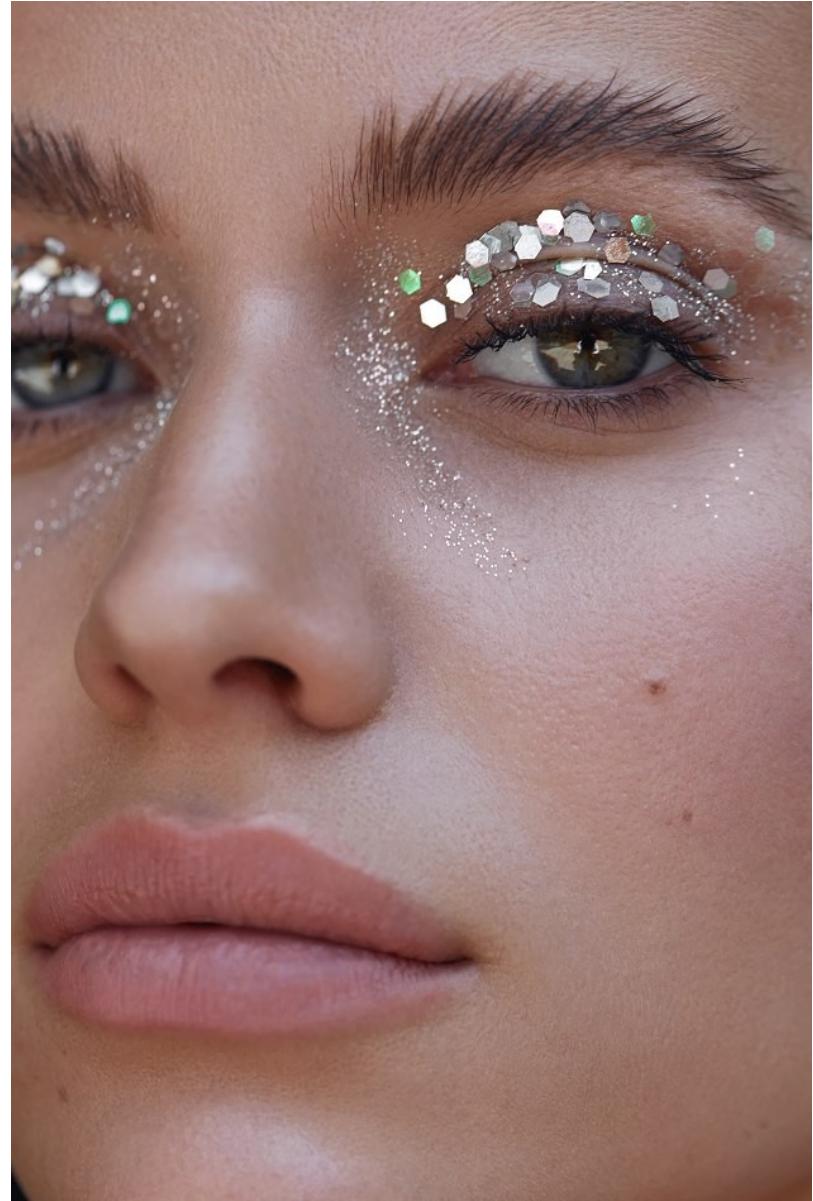

BOSS MODELS

CAPE TOWN

JEANNI MULDER

Height: 172cm Bust: 86cm Waist: 64cm Hips: 96cm Shoe: 5 UK Hair: Light Brown Eyes: Blue/Green