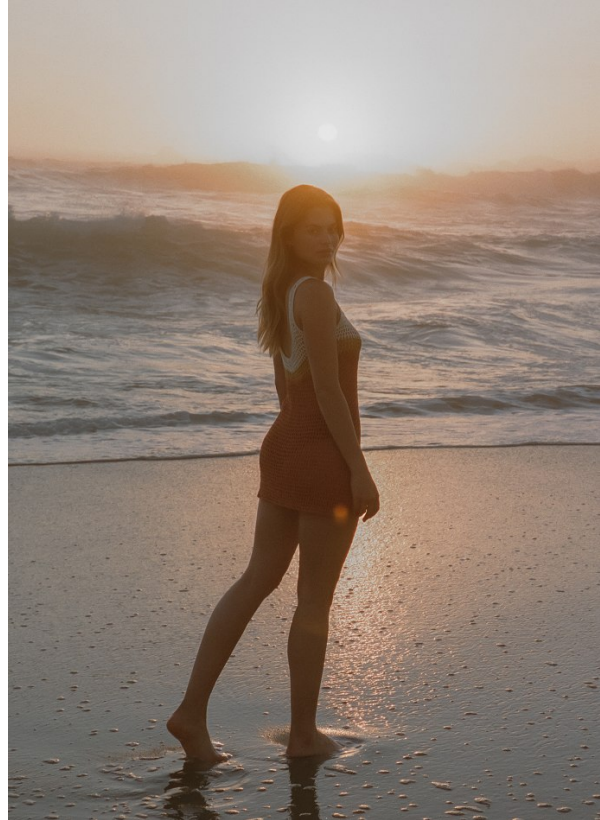

BOSS MODELS

CAPE TOWN

JEANNI MULDER

Height: 172cm Bust: 86cm Waist: 64cm Hips: 93cm Shoe: 5 UK Hair: Light Brown Eyes: Blue/Green