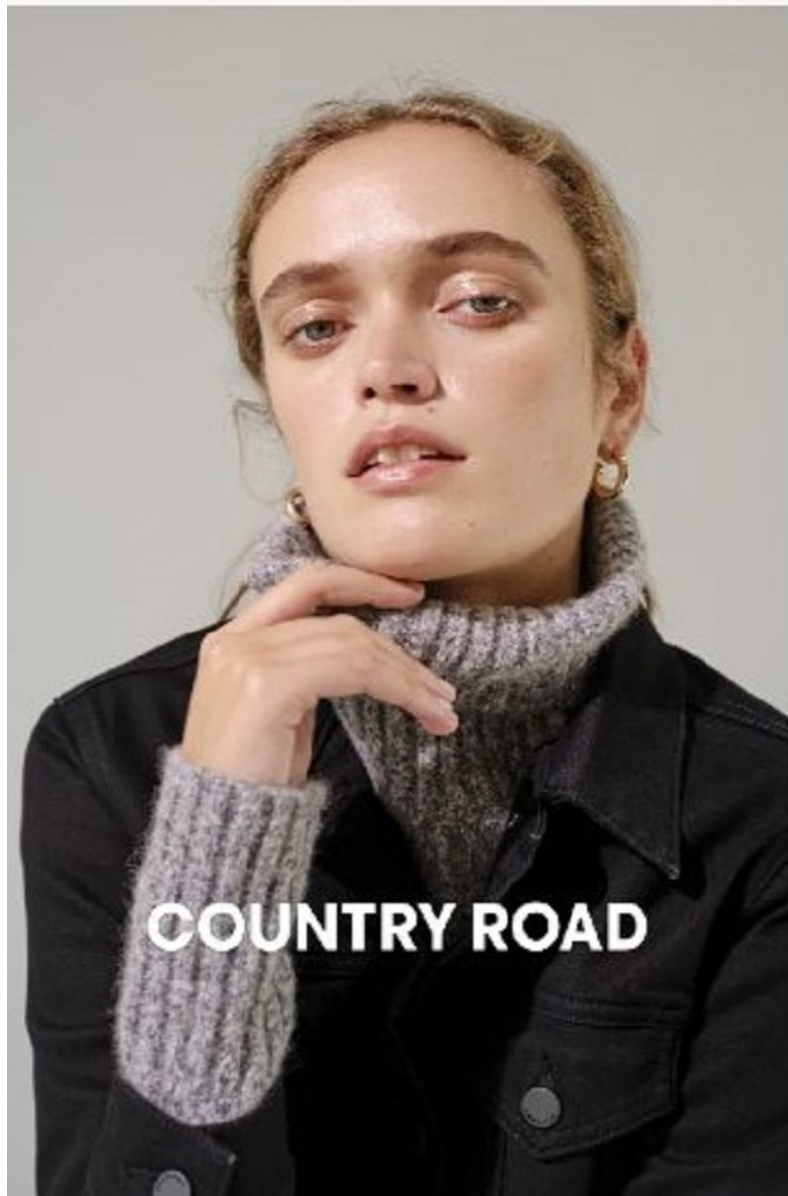

BOSS MODELS

CAPE TOWN

ELLA JAYNE BAILY

Height: 177cm Bust: 84cm Waist: 69cm Hips: 95cm Shoe: 6 UK Hair: Light Brown Eyes: Blue/Grey