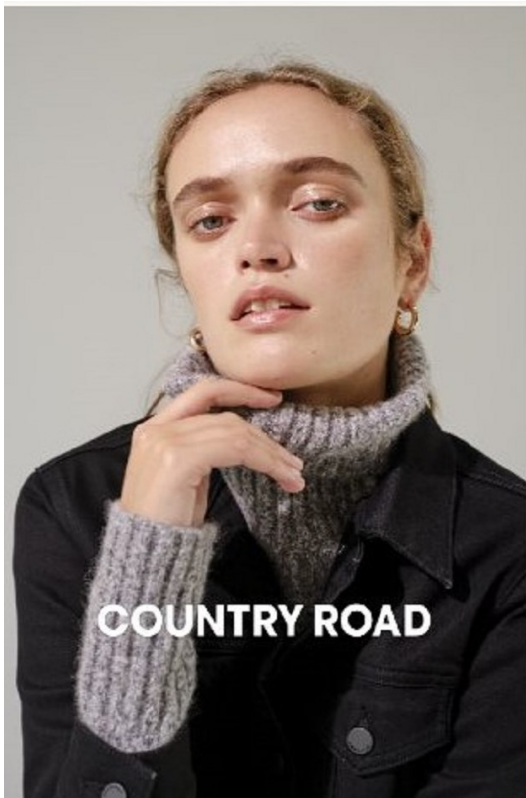

BOSS MODELS

CAPE TOWN

ELLA JAYNE BAILY

Height: 177cm Bust: 84cm Waist: 69cm Hips: 95cm Shoe: 6 UK Hair: Light Brown Eyes: Blue/Grey

BOSS MODELS

CAPE TOWN

ELLA JAYNE BAILY

Height: 177cm Bust: 84cm Waist: 69cm Hips: 95cm Shoe: 6 UK Hair: Light Brown Eyes: Blue/Grey

BOSS MODELS

CAPE TOWN

COUNTRY ROAD

ELLA JAYNE BAILY

Height: 177cm Bust: 84cm Waist: 69cm Hips: 95cm Shoe: 6 UK Hair: Light Brown Eyes: Blue/Grey

BOSS MODELS

CAPE TOWN

DREIECKSTUCH MIT
STREIFEN
Schnell eingekühlt,
wenn es mal frisch
wird. Wollezeit! Lana
Dress: 79,50 Euro
Maxikleid: Humanoid,
Sonnenbrille: Mia Mia
Anleitung Seite 25