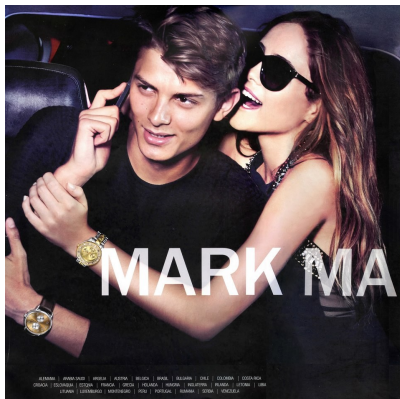

# BOSS MODELS

CAPE TOWN