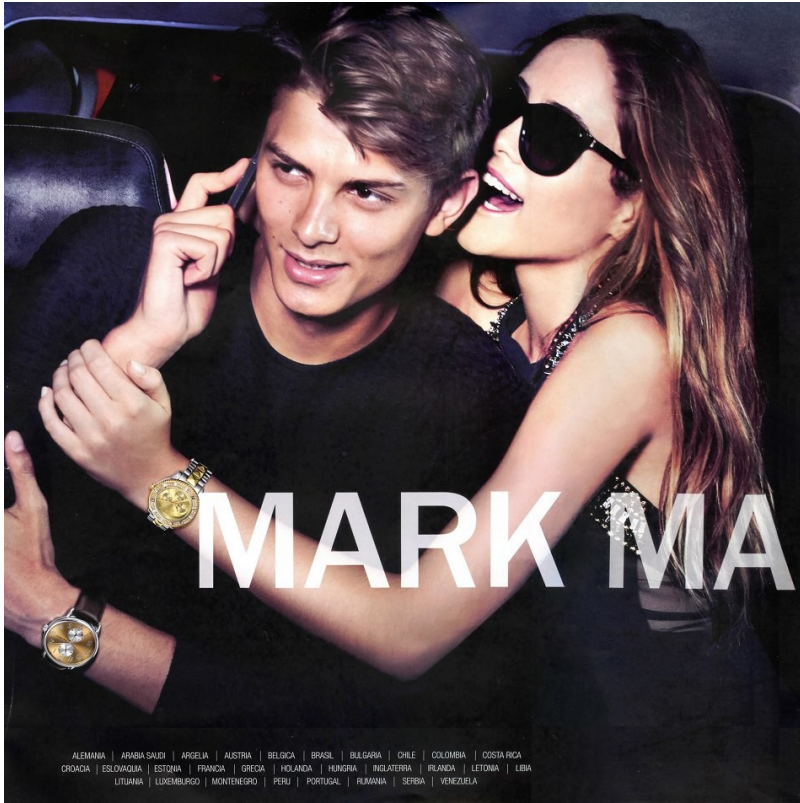

BOSS MODELS

CAPE TOWN

MARK MADDOX