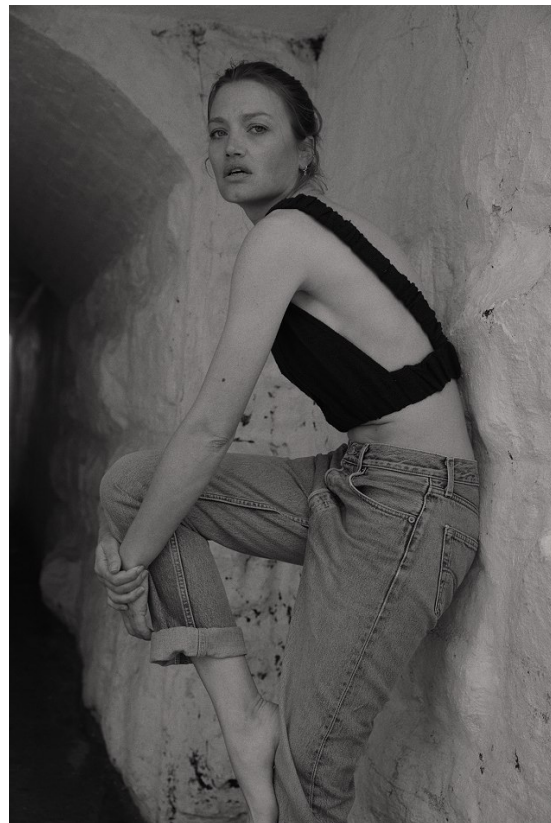

BOSS MODELS

CAPE TOWN

CANDICE JOLLIFFE

Height: 177cm Bust: 81cm Waist: 64cm Hips: 92cm Shoe: 6 UK Hair: Blonde Eyes: Blue/Green