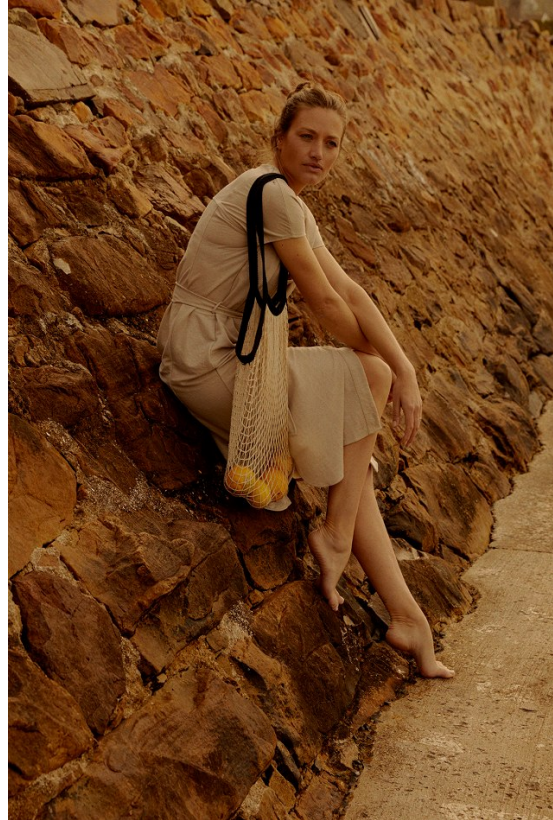

# BOSS MODELS

CAPE TOWN