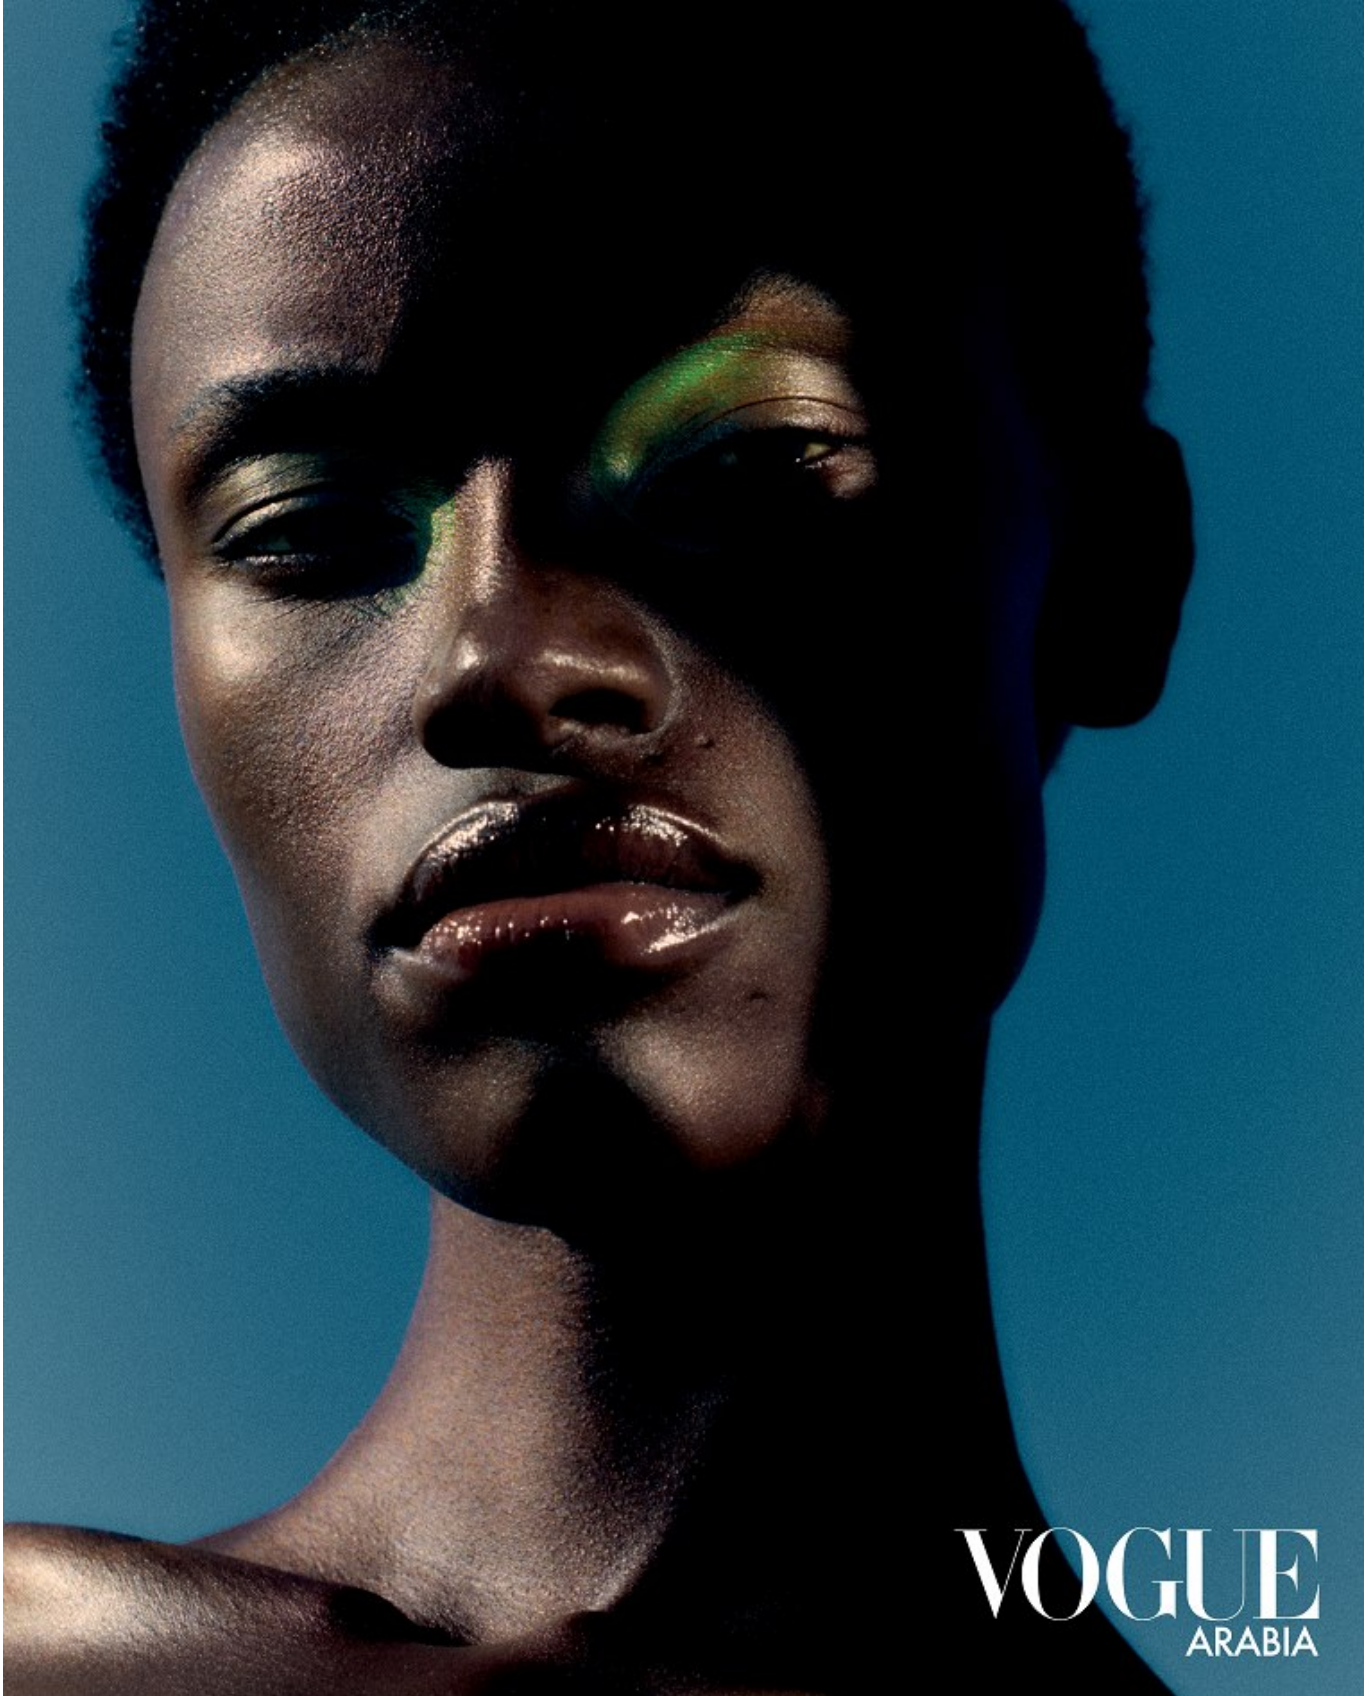

BOSS MODELS

CAPE TOWN

NONDI BEATTIE

Height: 175cm Bust: 81cm Waist: 66cm Hips: 96cm Shoe: 7 UK Hair: Dark Brown Eyes: Brown