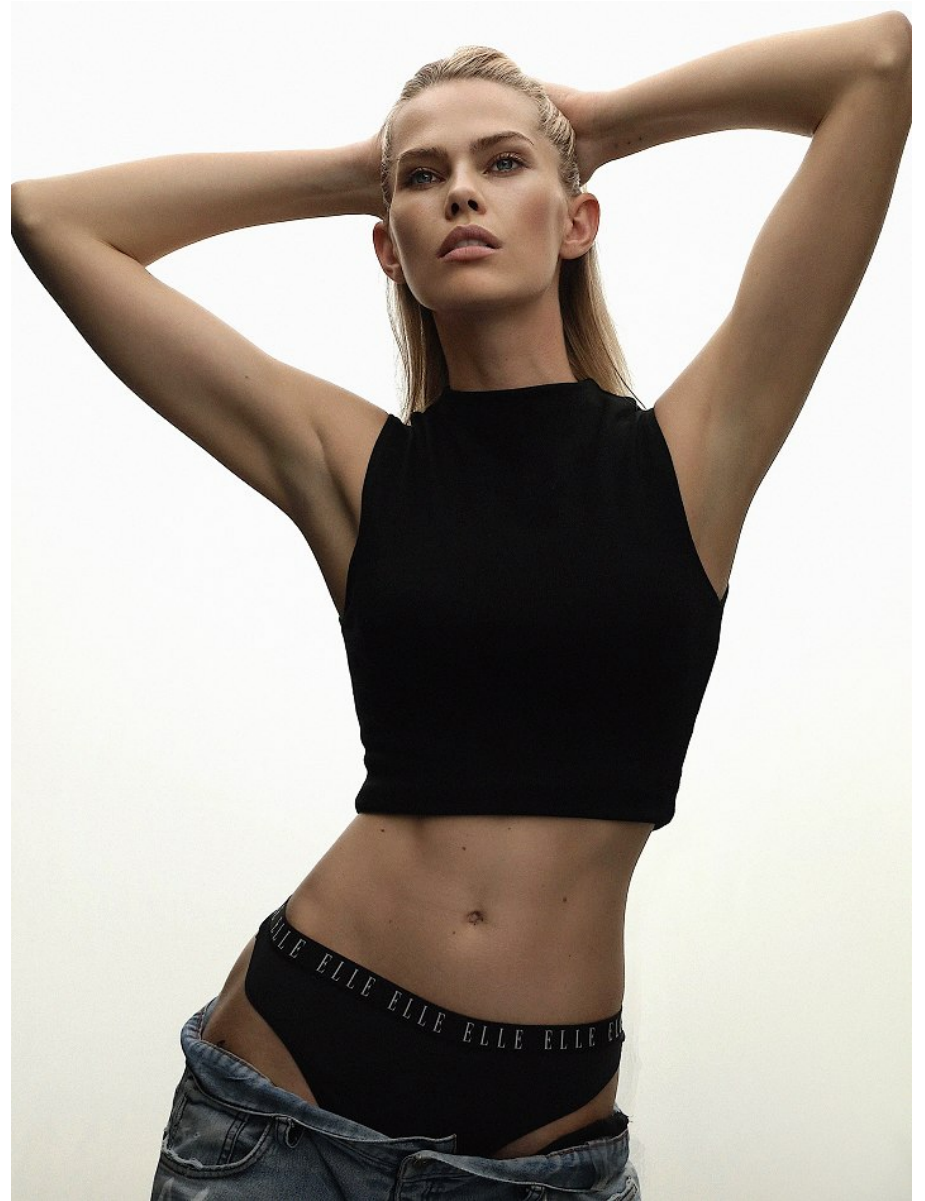

BOSS MODELS

CAPE TOWN

Height: 180cm Bust: 83cm Waist: 60cm Hips: 90cm Shoe: 7 UK Hair: Blonde Eyes: Blue